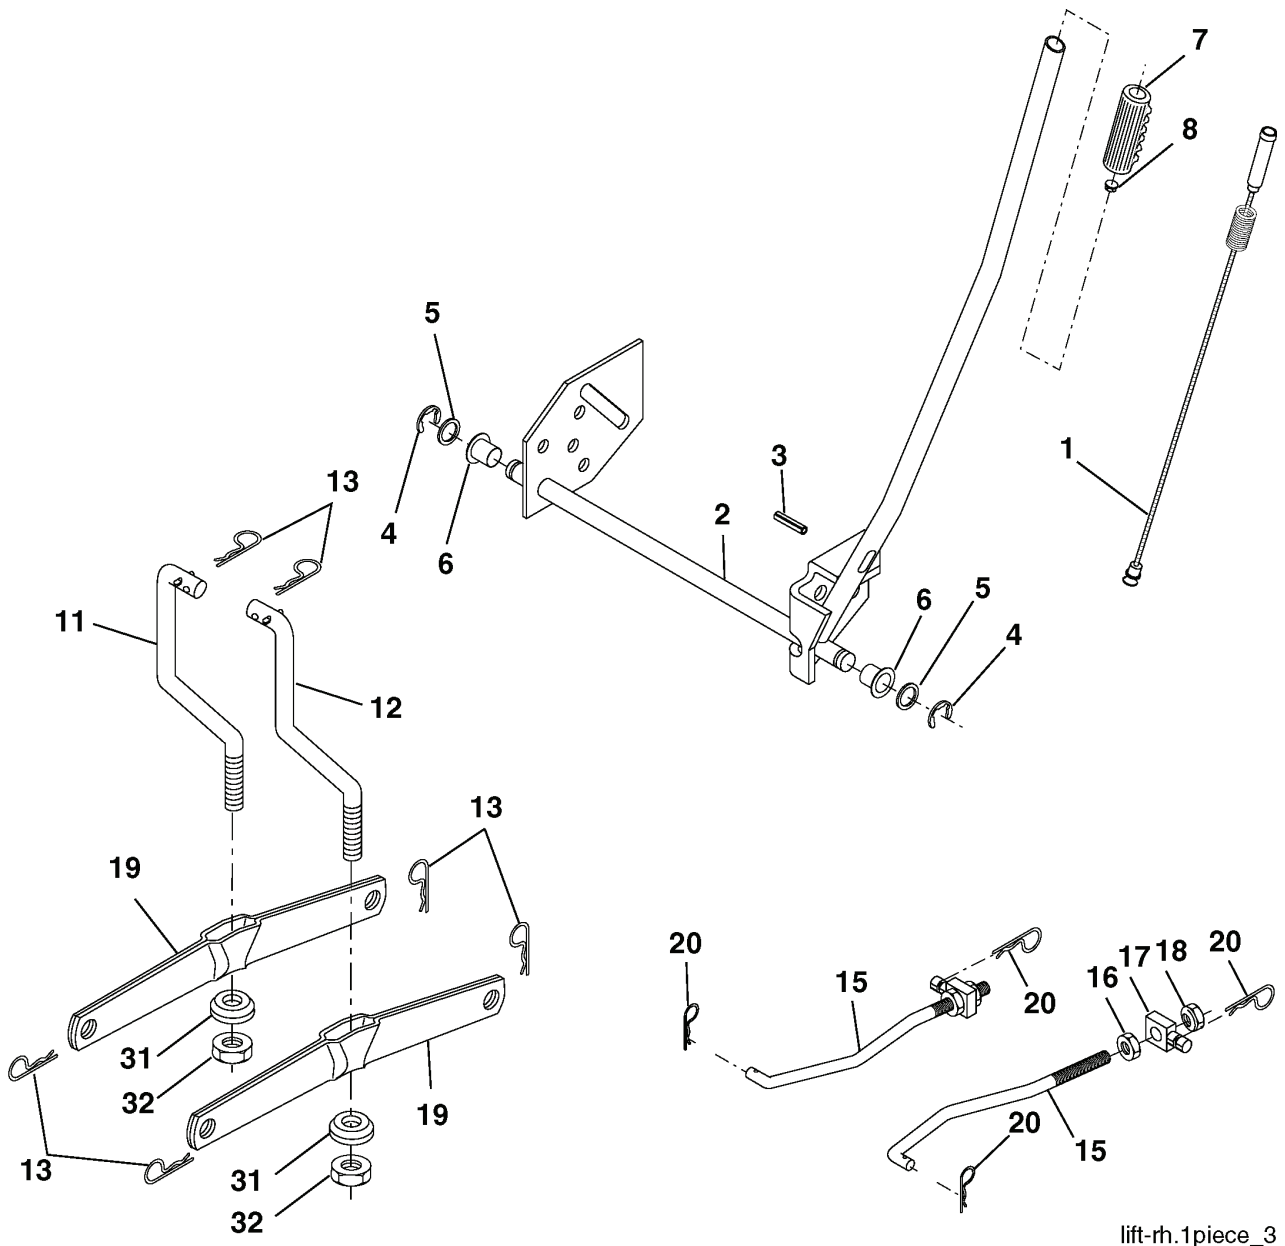

REPAIR PARTS

TRACTOR - MODEL NO. LT2115 (J2115C), PRODUCT NO. 954 13 02-10

WHEELS & TIRES

REF.	ART. NR	ARTIKELBESKRIVNING	ANMÄRKNING	KIT
1	532059192	CAP VALVE		1
2	532065139	NIPPEL		1
3	532106222	DÄCK		1
4	532059904	SLANG		1
5	532138336	FÄLG		1
6	532124957	FITTING		1
7	532124959	LAGER		1
8	532138337	RINGDREV		1
9	532106268	DÄCK		1
10	532124926	SLANG		1
11	532175039	NAVKAPSEL		1
--	532144334	SEALING FOAM		1

REPAIR PARTS

TRACTOR - MODEL NO. LT2115 (J2115C), PRODUCT NO. 954 13 02-10
MOWER LIFT

lift-rh.1piece_3

REF.	ART. NR	ARTIKELBESKRIVNING	ANMÄRKNING	KIT
1	532159460	VAJER		1
2	532159471	HÄVARM		1
3	532105767	PIN RETAINING SCREW		1
4	812000002	FLÄNSRING		1
5	819211621	BRICKA		1
6	532120183	LAGER		1
7	532109413	GREPP		1
8	532122365	PLUGG		1
11	532139865	LÄNK		1
12	532139866	LÄNK		1
13	532124670	FLÄNSRING		1
15	532173288	LÄNK		1
16	873350800	MUTTER		1
17	532175689	FÄSTE		1
18	873800800	MUTTER		1
19	532139868	HÄVARM		1
20	532163552	KLÄMMA		1
31	532169865	LAGER		1
32	873540600	MUTTER		1

REPAIR PARTS

TRACTOR - MODEL NO. LT2115 (J2115C), PRODUCT NO. 954 13 02-10
SEAT ASSEMBLY

REF.	ART. NR	ARTIKELBESKRIVNING	ANMÄRKNING	KIT
1	532188704	SÅTE		1
2	532180166	FÄSTE		1
3	871110616	SCREW		1
4	819131610	BRICKA		1
5	532145006	KLÄMMA		1
6	873800600	MUTTER		1
7	532124181	FJÄDER		1
8	817000616	SCREW		1
9	819131614	BRICKA		1
10	532180186	PLATTA		1
11	532166369	VINGMUTTER		1
12	532121246	FÄSTE		1
13	532121248	BUSHING		1
14	872050412	BULT		1
15	532134300	DISTANSBRICKA		1
16	532121250	FJÄDER		1
17	532123976	LOCKNUT		1
21	532171852	BULT		1
22	873800500	LOCK NUT		1
24	819171912	BRICKA		1