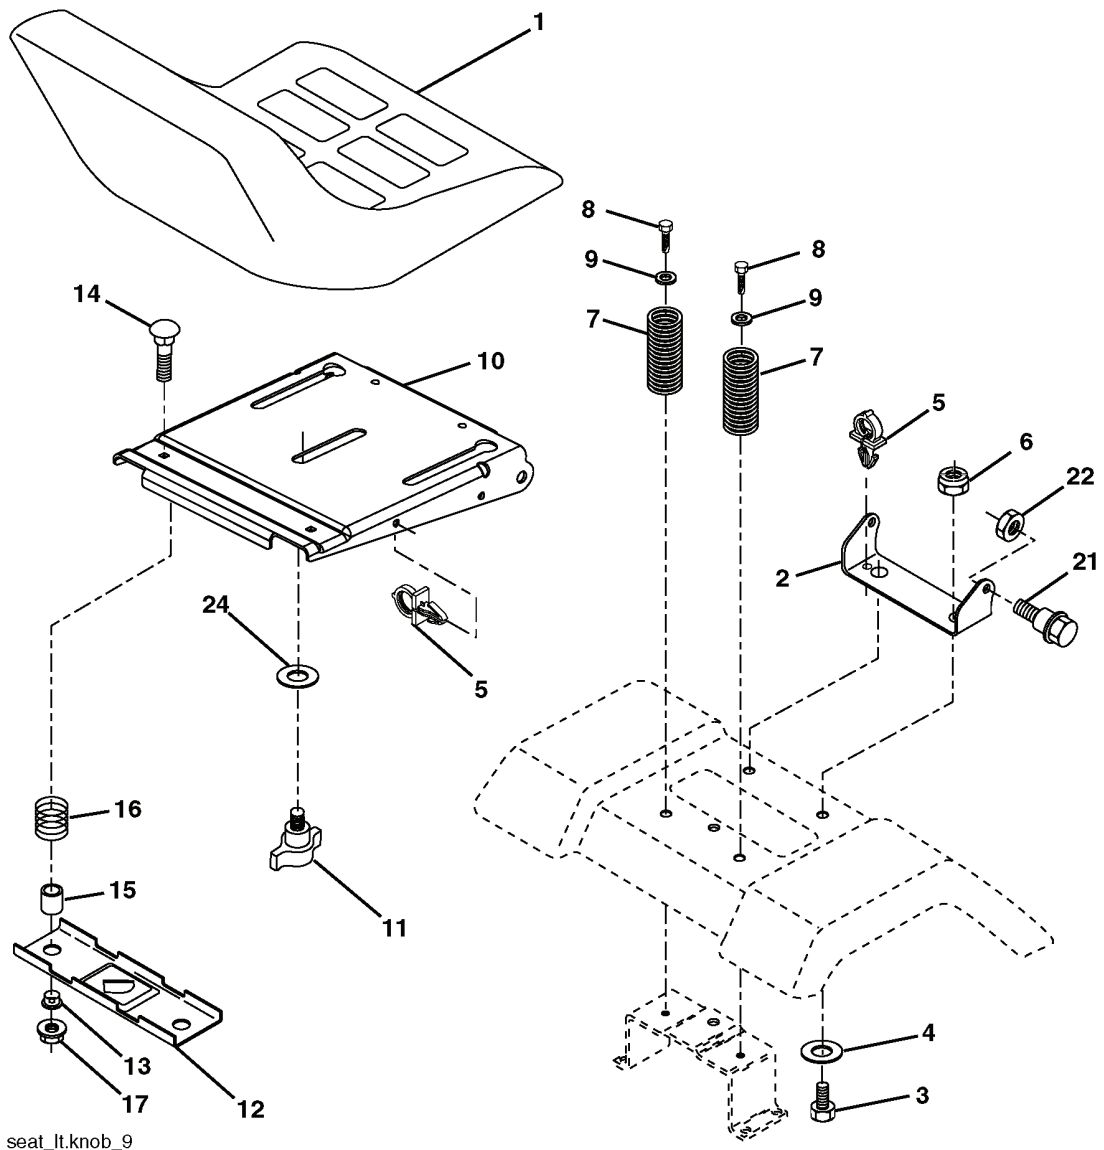

REPAIR PARTS

TRACTOR - MODEL NO. LT2115 (J2115C), PRODUCT NO. 954 13 02-10

WHEELS & TIRES

REF.	ART. NR	ARTIKELBESKRIVNING	ANMÄRKNING	KIT
1	532059192	CAP VALVE		1
2	532065139	NIPPEL		1
3	532106222	DÄCK		1
4	532059904	SLANG		1
5	532138336	FÄLG		1
6	532124957	FITTING		1
7	532124959	LAGER		1
8	532138337	RINGDREV		1
9	532106268	DÄCK		1
10	532124926	SLANG		1
11	532175039	NAVKAPSEL		1
--	532144334	SEALING FOAM		1

REPAIR PARTS

TRACTOR - MODEL NO. LT2115 (J2115C), PRODUCT NO. 954 13 02-10
MOWER LIFT

lift-rh.1piece_3

REF.	ART. NR	ARTIKELBESKRIVNING	ANMÄRKNING	KIT
1	532159460	VAJER		1
2	532159471	HÄVARM		1
3	532105767	PIN RETAINING SCREW		1
4	812000002	FLÄNSRING		1
5	819211621	BRICKA		1
6	532120183	LAGER		1
7	532109413	GREPP		1
8	532122365	PLUGG		1
11	532139865	LÄNK		1
12	532139866	LÄNK		1
13	532124670	FLÄNSRING		1
15	532173288	LÄNK		1
16	873350800	MUTTER		1
17	532175689	FÄSTE		1
18	873800800	MUTTER		1
19	532139868	HÄVARM		1
20	532163552	KLÄMMA		1
31	532169865	LAGER		1
32	873540600	MUTTER		1

REPAIR PARTS

TRACTOR - MODEL NO. LT2115 (J2115C), PRODUCT NO. 954 13 02-10
SEAT ASSEMBLY

REF.	ART. NR	ARTIKELBESKRIVNING	ANMÄRKNING	KIT
1	532188704	SÅTE		1
2	532180166	FÄSTE		1
3	871110616	SCREW		1
4	819131610	BRICKA		1
5	532145006	KLÄMMA		1
6	873800600	MUTTER		1
7	532124181	FJÄDER		1
8	817000616	SCREW		1
9	819131614	BRICKA		1
10	532180186	PLATTA		1
11	532166369	VINGMUTTER		1
12	532121246	FÄSTE		1
13	532121248	BUSHING		1
14	872050412	BULT		1
15	532134300	DISTANSBRICKA		1
16	532121250	FJÄDER		1
17	532123976	LOCKNUT		1
21	532171852	BULT		1
22	873800500	LOCK NUT		1
24	819171912	BRICKA		1