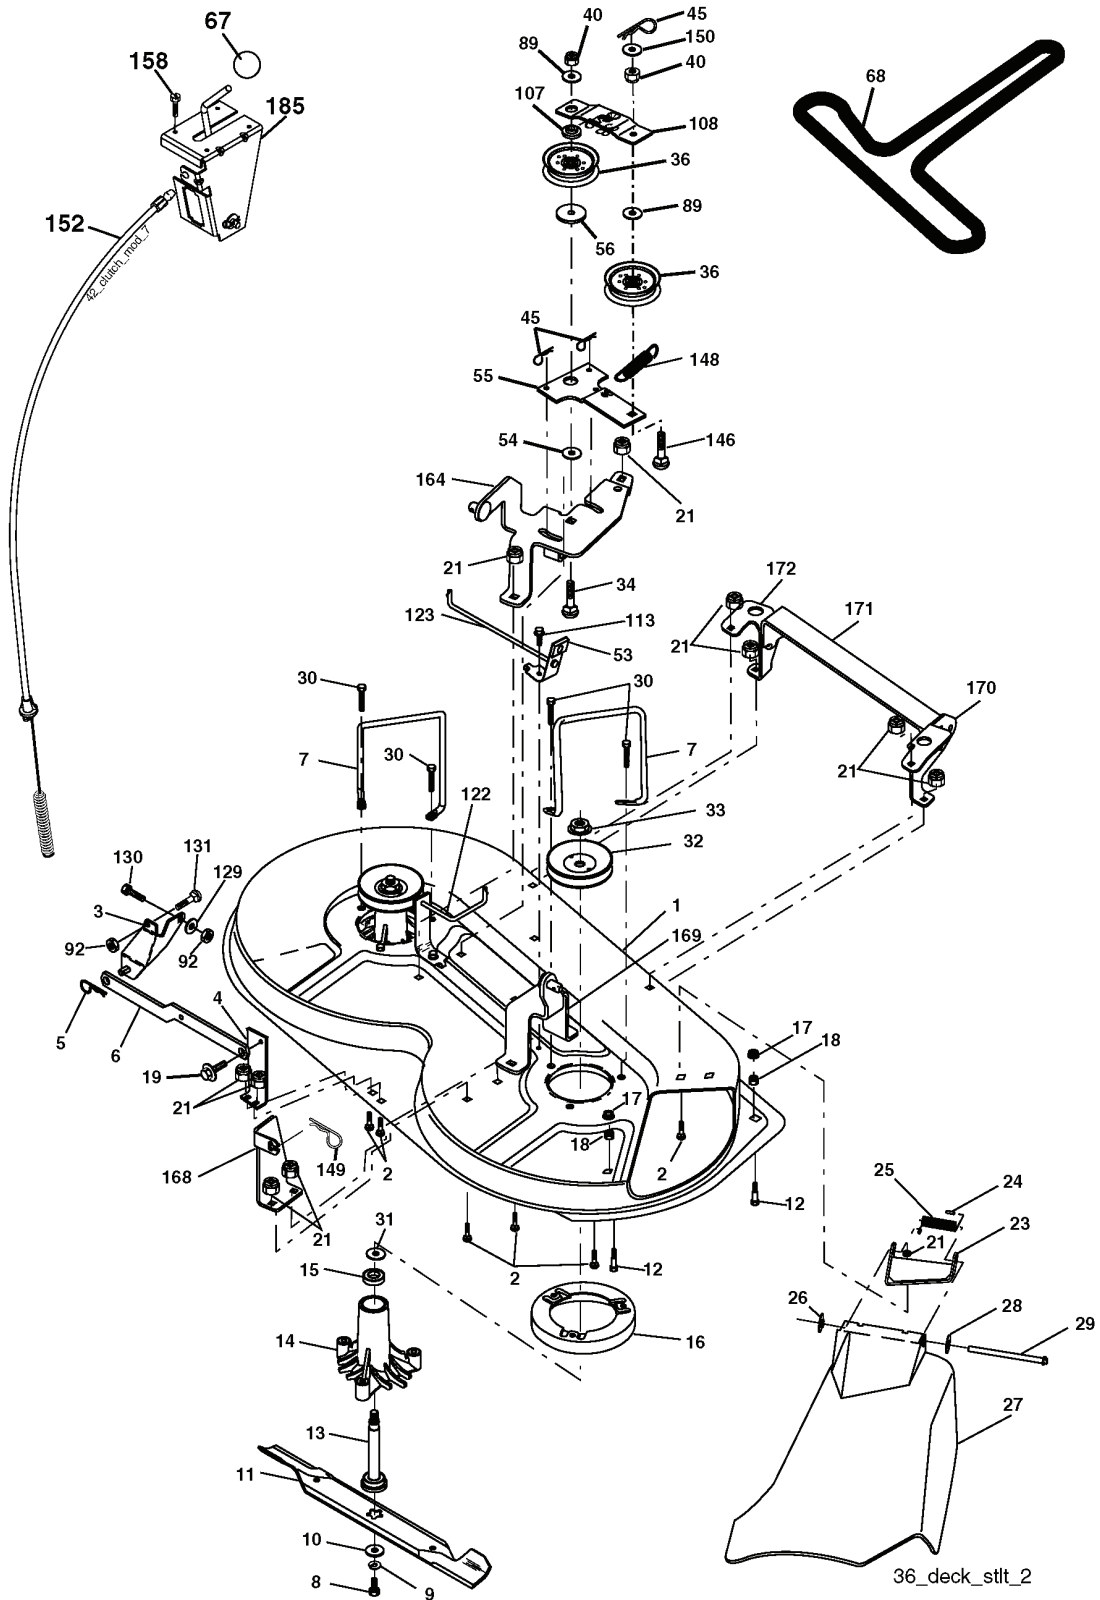

REPAIR PARTS

TRACTOR - MODEL NO. LT2115 (J2115C), PRODUCT NO. 954 13 02-10
MOWER DECK

REF.	ART. NR	ARTIKELBESKRIVNING	ANMÄRKNING	KIT
1	532174595	MOWER DECK ASSY		1
2	872140506	BULT		1
3	532138017	BRACKE		1
4	532175654	FÄSTE		1
5	532124670	FLÄNSRING		1
6	532178024	HÄVARM		1
7	532140608	HÅLLARE		1
8	532850857	BULT		1
9	810030600	BRICKA		1
10	532140296	BRICKA		1
11	532138496	RIDE ON BLADE		1
13	532137645	AXEL		1
14	532128774	LAGERHUS		1
15	532110485	LAGER		1
16	532174493	STRIPPER. MANDREL.BLACK		1
19	532132827	SPEC. BOLT		1
21	873680500	MUTTER		1
23	532136631	FÄSTE		1
24	532105304	NAVKAPSEL		1
25	532123713	FJÄDER		1
26	532110452	MUTTER		1
27	532176162	SKÄRM		1
28	819111016	BRICKA		1
29	532121980	STÅNG		1
30	532173984	SCREW		1
31	532187690	BRICKA		1
32	532153531	REMSKIVA		1
33	532178342	MUTTER		1
34	872110614	BULT		1
36	532131494	REMSKIVA		1
40	873680600	MUTTER		1
45	532124788	FLÄNSRING		1
53	532130840	BROMSARM		1
54	532178515	BRICKA		1
55	532133840	HÄVARM		1
56	532165723	DISTANSBRICKA		1
67	532106932	KNOPP		1
68	532180213	REM		1
89	819131311	BRICKA		1
92	873800600	MUTTER		1
107	532133502	DISTANSBRICKA		1
108	532133503	HÄVARM		1
113	817490508	SCREW		1
122	532174505	STÅNG		1
123	532174504	STÅNG		1
129	819131312	BRICKA		1
130	874780616	BULT		1
131	872140608	BULT		1
146	532165891	BULT		1
148	532169022	FJÄDER		1
149	532165898	FJÄDER		1
150	819091216	BRICKA		1
152	532176079	KABEL		1
158	817720408	SCREW		1
164	532174976	FÄSTE		1
168	532172377	FÄSTE		1
169	532174977	FÄSTE		1
170	532172359	FÄSTE		1
171	532165237	STÅNG		1
172	532172355	FÄSTE		1
185	532188234	KABEL		1
--	532130794	DORN		1
--	532181376	HUS		1