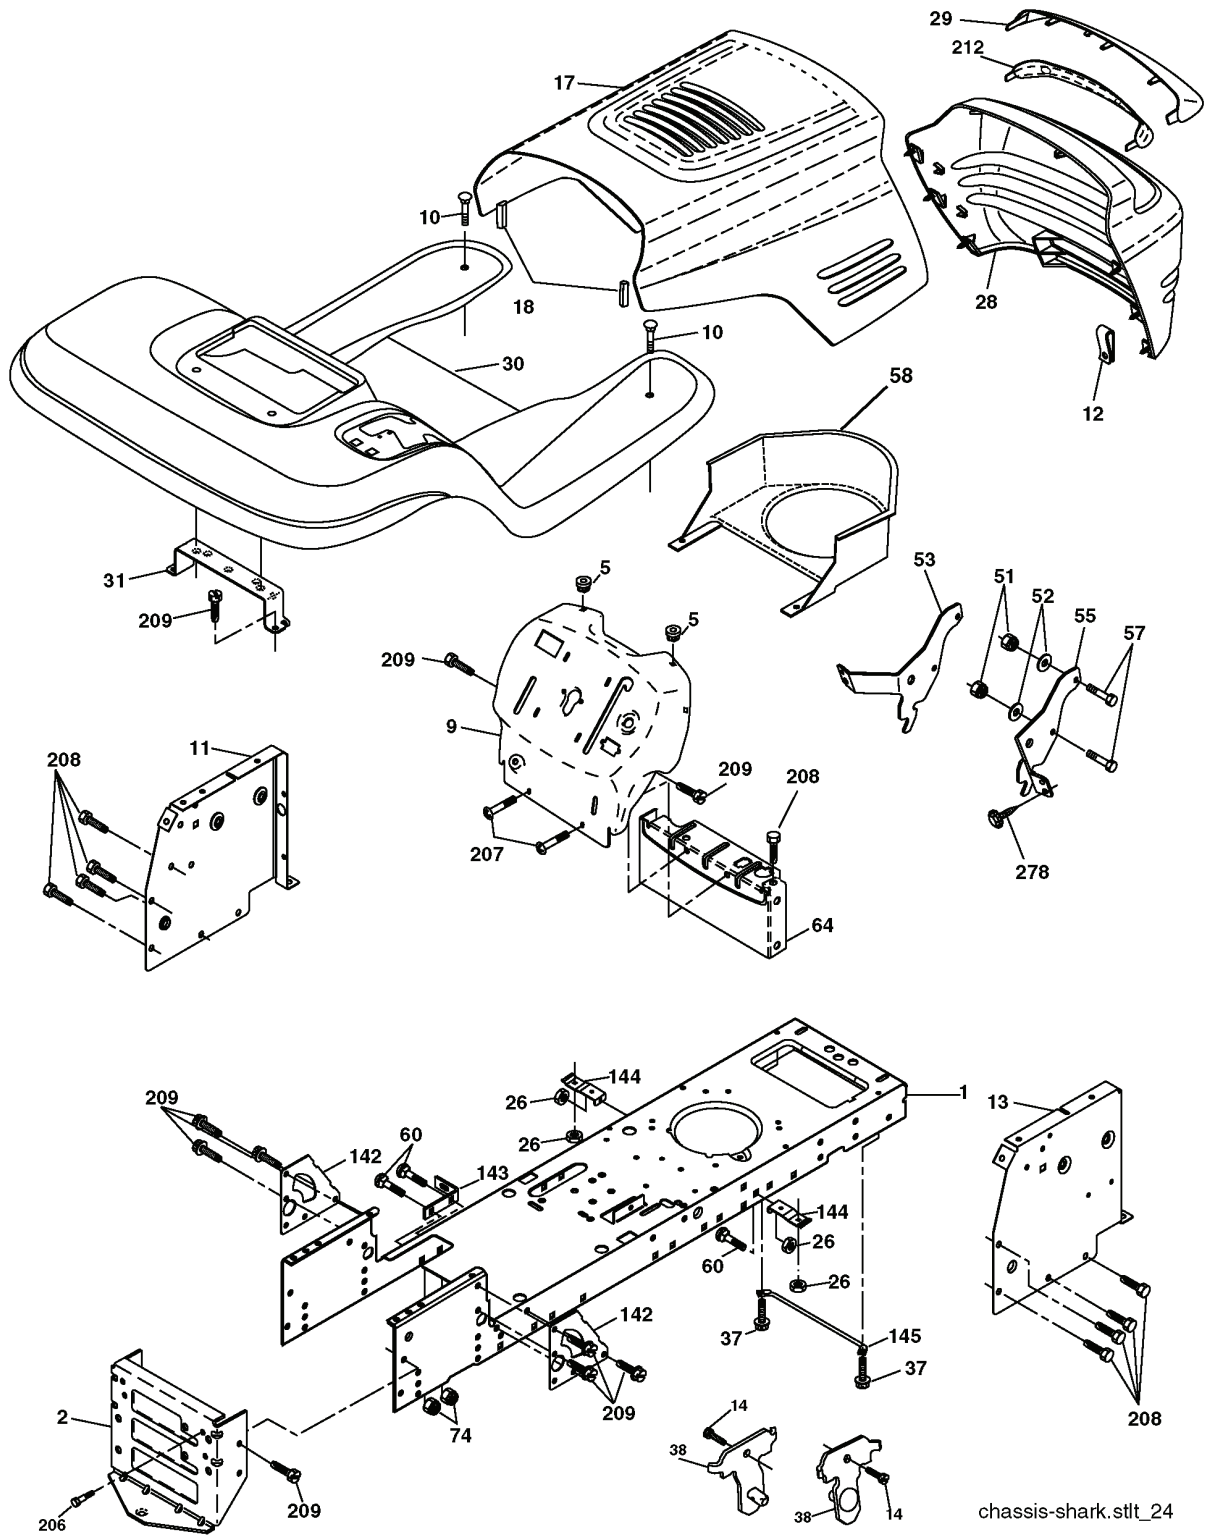

REPAIR PARTS

TRACTOR - MODEL NO. LT2115 (J2115C), PRODUCT NO. 954 13 02-10
CHASSIS AND ENCLOSURES

REF.	ART. NR	ARTIKELBESKRIVNING	ANMÄRKNING	KIT
1	532174619	RAM		1
2	532176554	PLATTA		1
3	817060612	SCREW		1
5	532155272	DAMPER		1
9	532189412	PANEL		1
10	872140608	BULT		1
11	532174996	PANEL		1
12	532145660	KLÄMMA		1
13	532181719	PANEL		1
14	817490608	SCREW		1
17	532150760	HUV		1
18	532184921	STÖTFÅNGARE		1
26	873800600	MUTTER		1
28	532179351	GRILLE		1
29	532179014	LINS		1
30	532191874	AILE*RPL.PAR 532188571505		1
31	532139976	FÄSTE		1
37	817490508	SCREW		1
38	532175710	FÄSTE		1
51	873800400	MUTTER		1
52	819091416	BRICKA		1
53	532145201	FÄSTE		1
54	532161464	SCREW		1
55	532145202	FÄSTE		1
57	874780412	BULT		1
58	532184643	LUFTLEDARE		1
60	872140606	BULT		1
64	532154798	PANEL		1
74	873680600	MUTTER		1
142	532175702	PLATTA		1
143	532186689	FÄSTE		1
144	532175582	FÄSTE		1
145	532156524	AXEL		1
206	532170165	BULT		1
207	817670508	SCREW		1
208	817670608	SCREW		1
209	817000612	SCREW		1
212	532165919	INSATS		1
278	532191611	SCREW		1
--	532005479	PLUGG		1
--	532187801	PLUGG		1