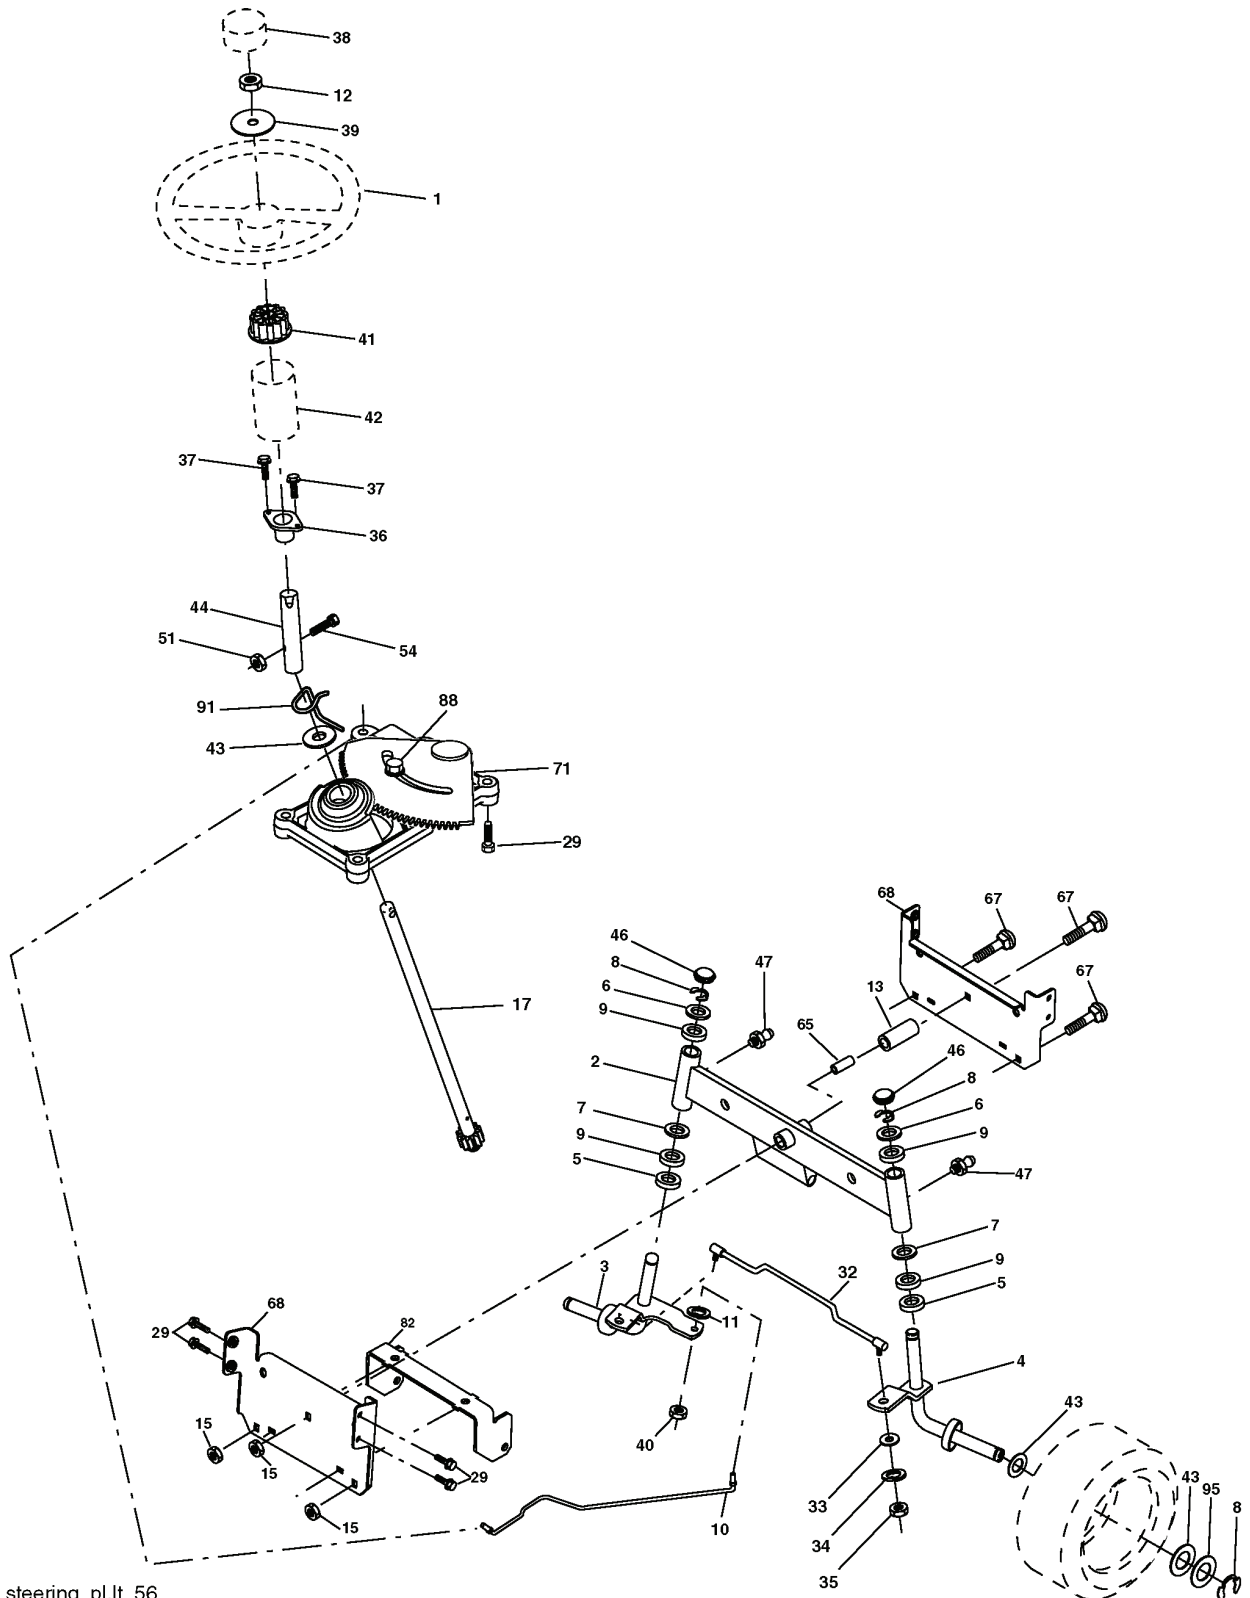

REPAIR PARTS

TRACTOR - MODEL NO. LT2115 (J2115C), PRODUCT NO. 954 13 02-10
STEERING ASSEMBLY

REF.	ART. NR	ARTIKELBESKRIVNING	ANMÄRKNING	KIT
1	532185958	WHEEL STEERING		1
2	532175131	AXEL		1
3	532169840	SPINDEL		1
4	532169839	SPINDEL		1
5	532124931	BRICKA		1
6	532121748	BRICKA		1
7	819272016	BRICKA		1
8	812000029	FLÄNSRING		1
9	532124937	BEARING COL. STRG.		1
10	532175121	STÅNG		1
11	810040600	BRICKA		1
12	873940800	MUTTER		1
13	532136518	RÖR		1
15	532145212	MUTTER		1
17	532180641	AXEL		1
29	817000612	SCREW		1
32	532171888	STÅNG		1
33	819111216	BRICKA		1
34	810040500	BRICKA		1
35	873540500	MUTTER		1
36	532155099	BUSHING		1
37	532152927	SCREW		1
38	532172093	KÅPA		1
39	819182411	BRICKA		1
40	873540600	MUTTER		1
41	532159945	ADAPTER		1
42	532169633	HYLSA		1
43	532121749	BRICKA		1
44	532180640	AXEL		1
46	532121232	NAVKAPSEL		1
47	532183226	FITTING		1
51	873540400	MUTTER		1
54	871130420	BULT		1
65	532160367	DISTANSBRICKA		1
67	872110618	BULT		1
68	532169827	AXEL		1
71	532175146	STEERING GEAR		1
82	532169835	FÄSTE		1
88	532175118	BULT		1
91	532175553	FJÄDER		1
95	532188967	BRICKA		1