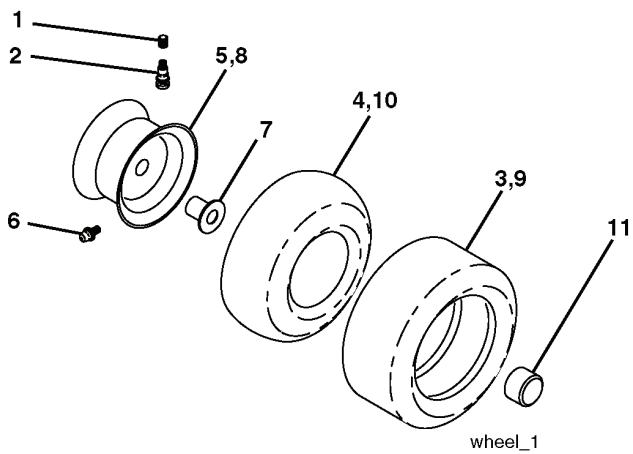

REPAIR PARTS

TRACTOR - MODEL NO. LT2115 (J2115C), PRODUCT NO. 954 13 02-10
CHASSIS AND ENCLOSURES

REF.	ART. NR	ARTIKELBESKRIVNING	ANMÄRKNING	KIT
1	532174619	RAM		1
2	532176554	PLATTA		1
3	817060612	SCREW		1
5	532155272	DAMPER		1
9	532189412	PANEL		1
10	872140608	BULT		1
11	532174996	PANEL		1
12	532145660	KLÄMMA		1
13	532181719	PANEL		1
14	817490608	SCREW		1
17	532150760	HUV		1
18	532184921	STÖTFÅNGARE		1
26	873800600	MUTTER		1
28	532179351	GRILLE		1
29	532179014	LINS		1
30	532191874	AILE*RPL.PAR 532188571505		1
31	532139976	FÄSTE		1
37	817490508	SCREW		1
38	532175710	FÄSTE		1
51	873800400	MUTTER		1
52	819091416	BRICKA		1
53	532145201	FÄSTE		1
54	532161464	SCREW		1
55	532145202	FÄSTE		1
57	874780412	BULT		1
58	532184643	LUFTLEDARE		1
60	872140606	BULT		1
64	532154798	PANEL		1
74	873680600	MUTTER		1
142	532175702	PLATTA		1
143	532186689	FÄSTE		1
144	532175582	FÄSTE		1
145	532156524	AXEL		1
206	532170165	BULT		1
207	817670508	SCREW		1
208	817670608	SCREW		1
209	817000612	SCREW		1
212	532165919	INSATS		1
278	532191611	SCREW		1
--	532005479	PLUGG		1
--	532187801	PLUGG		1

REPAIR PARTS

TRACTOR - MODEL NO. LT2115 (J2115C), PRODUCT NO. 954 13 02-10

WHEELS & TIRES

REF.	ART. NR	ARTIKELBESKRIVNING	ANMÄRKNING	KIT
1	532059192	CAP VALVE		1
2	532065139	NIPPEL		1
3	532106222	DÄCK		1
4	532059904	SLANG		1
5	532138336	FÄLG		1
6	532124957	FITTING		1
7	532124959	LAGER		1
8	532138337	RINGDREV		1
9	532106268	DÄCK		1
10	532124926	SLANG		1
11	532175039	NAVKAPSEL		1
--	532144334	SEALING FOAM		1