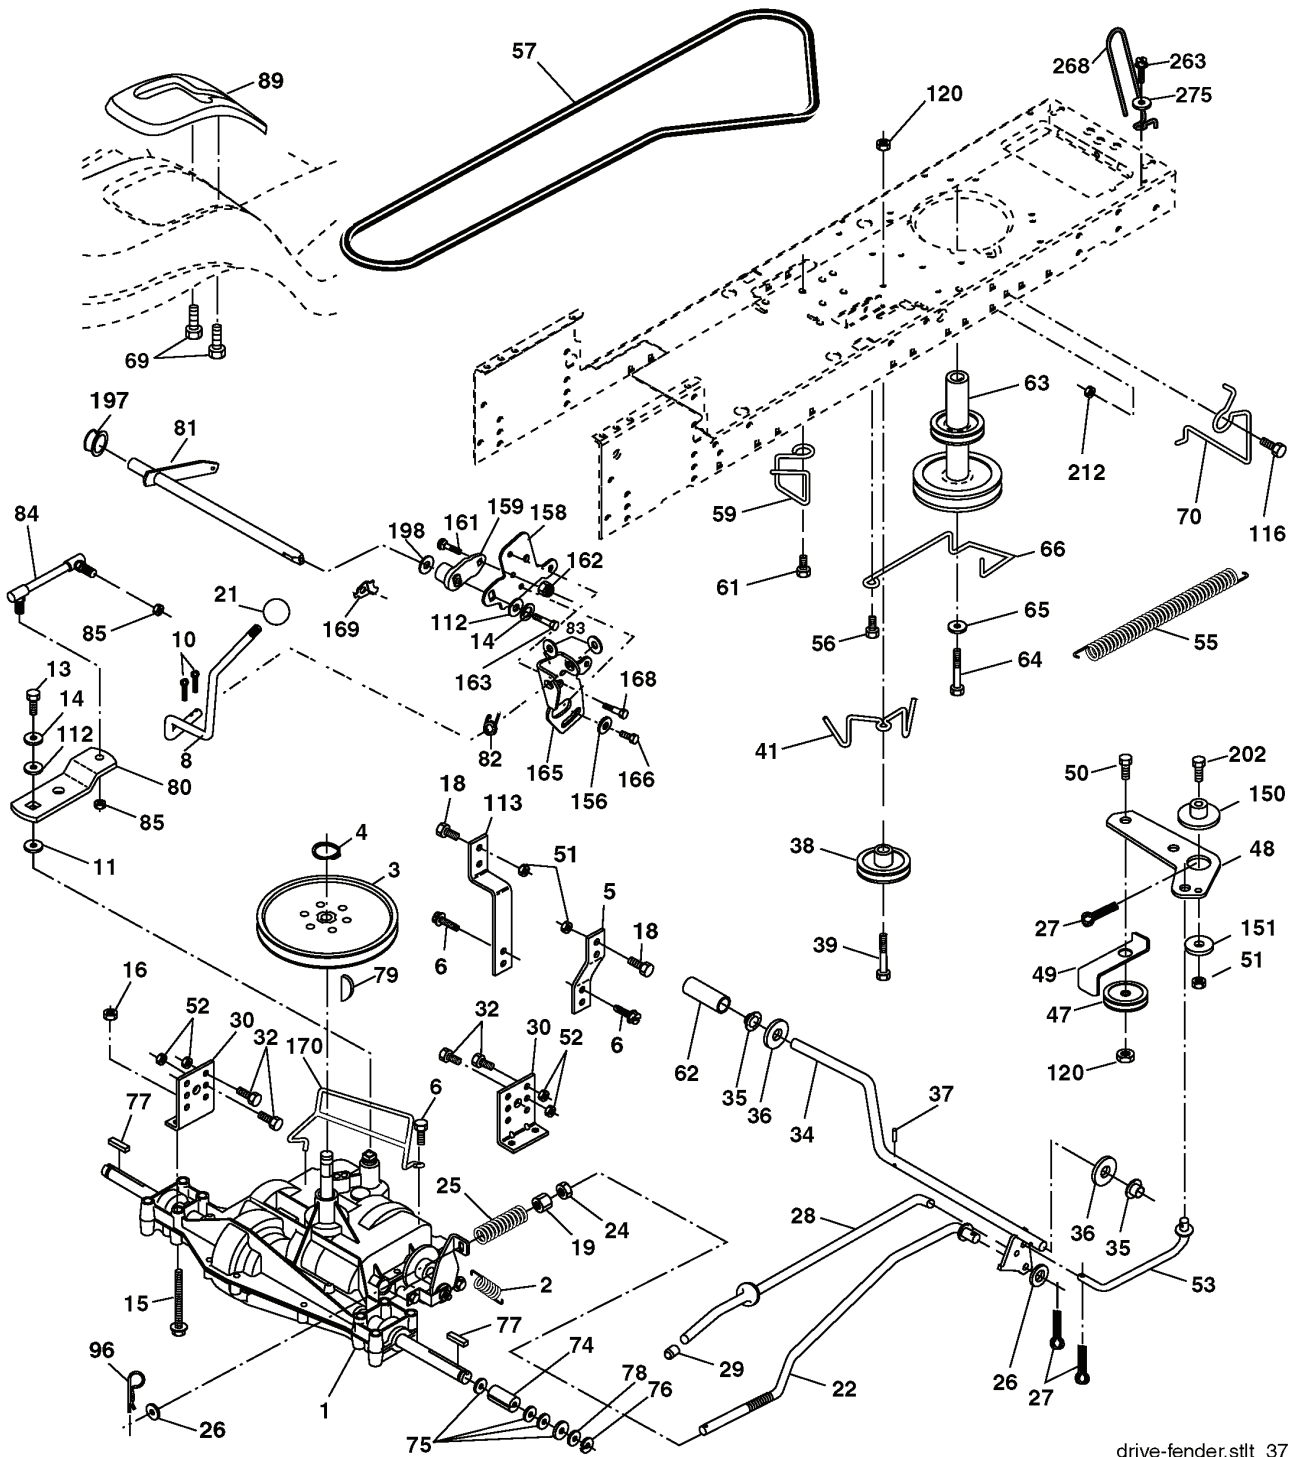

REPAIR PARTS

TRACTOR - MODEL NO. LT2115 (J2115C), PRODUCT NO. 954 13 02-10
DRIVE

REF.	ART. NR	ARTIKELBESKRIVNING	ANMÄRKNING	KIT
2	532146682	FJÄDER		1
3	532123666	REMSKIVA		1
4	812000028	KLÄMMA		1
5	532121520	FÄSTE		1
6	817060512	SCREW		1
8	532165866	STÅNG		1
10	876020416	SPLIT PIN		1
11	532105701	BRICKA		1
13	874550412	BULT		1
14	810040400	BRICKA		1
16	873800500	LOCK NUT		1
18	874780616	BULT		1
19	873800600	MUTTER		1
21	532121274	KNOPP		1
22	532130804	STÅNG		1
24	873350600	MUTTER		1
25	532106888	FJÄDER		1
26	819131316	BRICKA		1
27	876020412	SPLIT PIN		1
28	532175765	AXEL		1
29	532071673	KÅPA		1
30	532174973	FÄSTE		1
32	874760512	BULT		1
34	532175578	AXEL		1
35	532120183	LAGER		1
36	819211616	BRICKA		1
37	532124963	PIN RETAINING SCREW		1
38	532179114	REMSKIVA		1
39	872110622	BULT		1
41	532175556	REMSTYRARE		1
47	532127783	REMSKIVA		1
48	532154407	STYRNING		1
49	532123205	REMSTYRARE		1
50	872110612	BULT		1
51	873680600	MUTTER		1
52	873680500	MUTTER		1
53	532105710	LÄNK		1
55	532105709	FJÄDER		1
56	817060620	SCREW		1
57	532130801	KILREM		1
59	532169691	REMSTYRARE		1
61	817120614	SCREW		1
62	532124872	PEDAL RUBBER		1
63	532180219	REMSKIVA		1
64	532173937	BULT		1
65	810040700	BRICKA		1
66	532154778	SPÄNNARE		1
69	532142432	SCREW		1
70	532180218	REMSTYRARE		1
74	532137057	DISTANSBRICKA		1
75	532121749	BRICKA		1
76	812000001	FLÄNSRING		1
77	532123583	TANGENT		1
78	532121748	BRICKA		1
79	532125096	WOODRUFFKIL		1
80	532131486	STÅNG		1
81	532165594	AXEL		1
82	532165711	FJÄDER		1
83	819171216	BRICKA		1
84	532166228	LÄNK		1
85	532150360	MUTTER		1
89	532191875	GRILLE*RPL.PAR 532188310428		1
90	532124346	MUTTER		1
96	532124788	FLÄNSRING		1
112	819091210	BRICKA		1
113	532127285	FÄSTE		1
116	872140608	BULT		1
120	873900600	MUTTER		1
145	874490544	SCREW		1
150	532175456	DISTANSBRICKA		1
151	819133210	BRICKA		1
156	532166002	BRICKA		1
158	532165589	FÄSTE		1
159	532183900	HÄVARM		1
161	872140406	BULT		1
162	873680400	MUTTER		1
163	874780416	BULT		1
165	532165623	FÄSTE		1