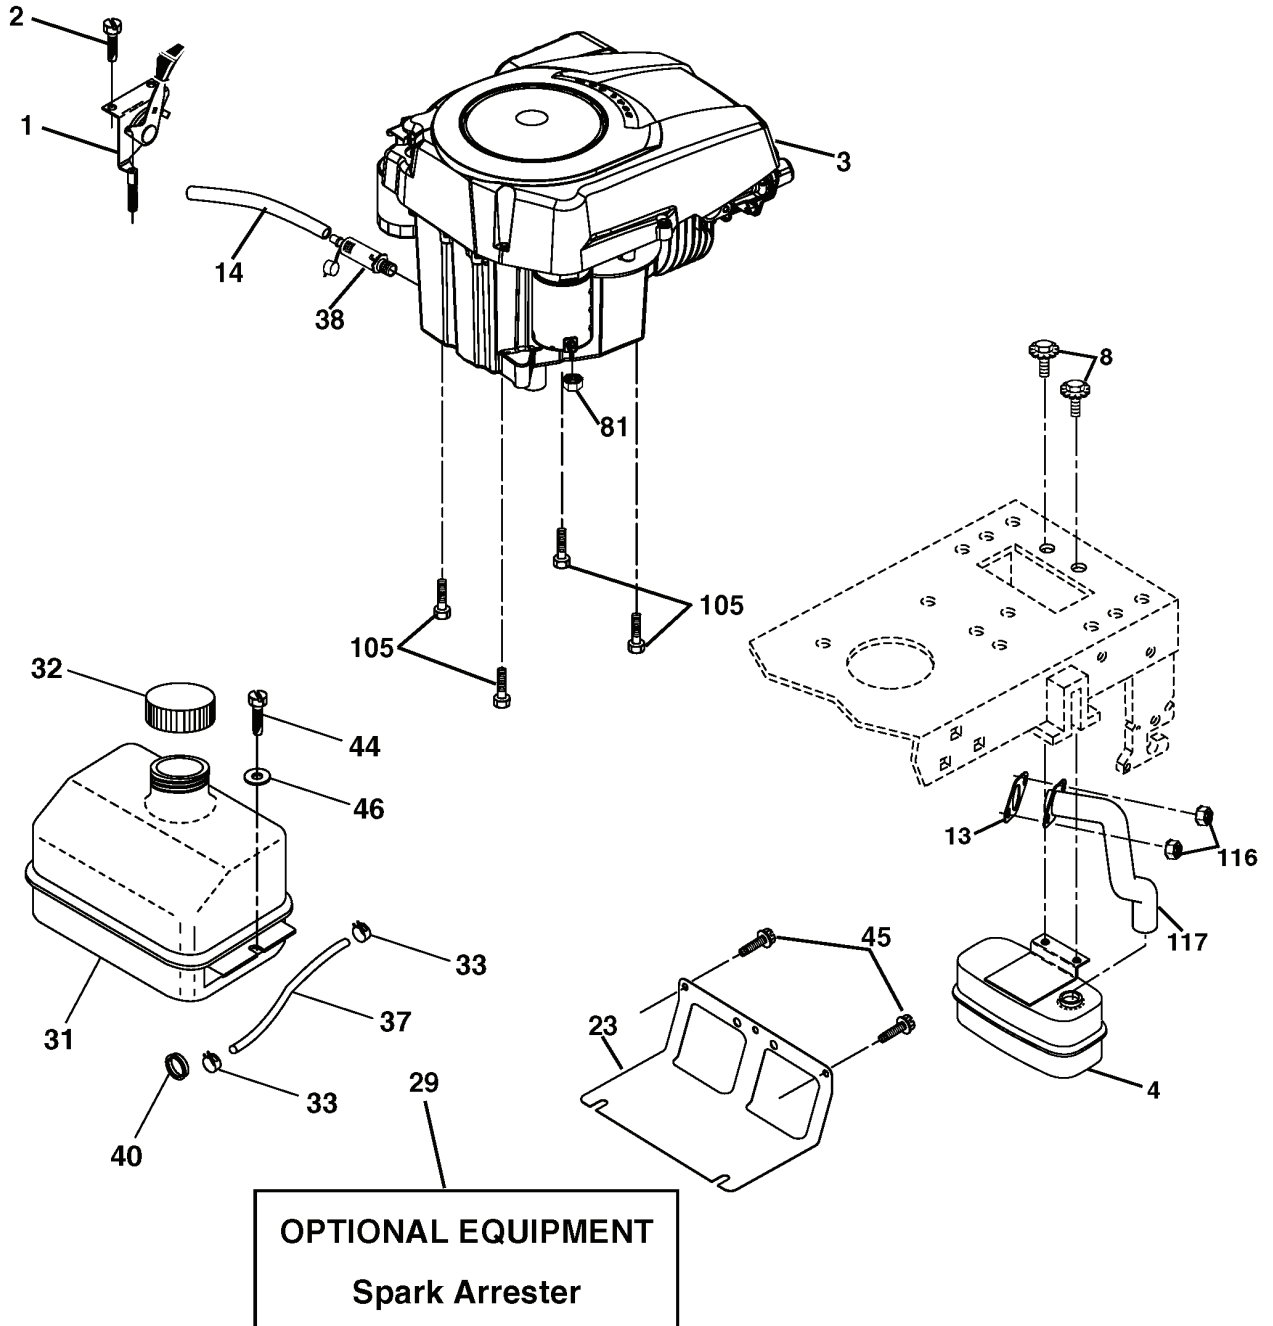

REPAIR PARTS

TRACTOR - MODEL NO. LT2115 (J2115C), PRODUCT NO. 954 13 02-10
ENGINE

REF.	ART. NR	ARTIKELBESKRIVNING	ANMÄRKNING	KIT
1	532170805	CONTROL THROT /CH FLAG		1
2	817720408	SCREW		1
4	532188655	LJUDDÄMPARE		1
8	532171877	BULT		1
13	532185909	PACKNING		1
14	532148456	RÖR		1
23	532169837	VÄRMESKÖLD		1
29	532137180	SPARK ARRESTER KIT		1
31	532184900	BRÄNSLETANK KPL		1
32	532140527	FUEL CAP		1
33	532123487	SLANGKLÄMMA		1
37	532137040	SLANG		1
38	532181654	PLUGG		1
40	532124028	BUSHING		1
44	817670412	SCREW		1
45	817000612	SCREW		1
46	819091416	BRICKA		1
81	873510400	MUTTER		1
105	817120616	SCREW		1
116	532184362	MUTTER		1
117	532188654	TUBE EXHAUST		1

REPAIR PARTS

TRACTOR - MODEL NO. LT2115 (J2115C), PRODUCT NO. 954 13 02-10
DECALS

REF.	ART. NR	ARTIKELBESKRIVNING	ANMÄRKNING	KIT
1	532180432	DEKAL		1
2	532185185	DEKAL		1
3	532189533	DEKAL		1
4	532189152	DECALC.CAPOT		1
6	532188834	DEKAL		1
7	532185773	DEKAL		1
8	532182166	DEKAL		1
9	532183930	DEKAL		1
10	532145498	DEKAL		1
11	532188876	DEKAL		1
12	532159736	DEKAL		1
13	532159737	DEKAL		1
14	532136832	DEKAL		1
16	532140837	DEKAL		1
20	532145005	DEKAL		1
--	532162598	DEKAL		1
--	532188252	PAD. FOOTREST LH		1
--	532188253	PAD. FOOTREST RH		1
--	532138311	DEKAL		1
--	532192893			1
--	532192894			1

REPAIR PARTS

TRACTOR - MODEL NO. LT2115 (J2115C), PRODUCT NO. 954 13 02-10

WHEELS & TIRES

REF.	ART. NR	ARTIKELBESKRIVNING	ANMÄRKNING	KIT
1	532059192	CAP VALVE		1
2	532065139	NIPPEL		1
3	532106222	DÄCK		1
4	532059904	SLANG		1
5	532138336	FÄLG		1
6	532124957	FITTING		1
7	532124959	LAGER		1
8	532138337	RINGDREV		1
9	532106268	DÄCK		1
10	532124926	SLANG		1
11	532175039	NAVKAPSEL		1
--	532144334	SEALING FOAM		1