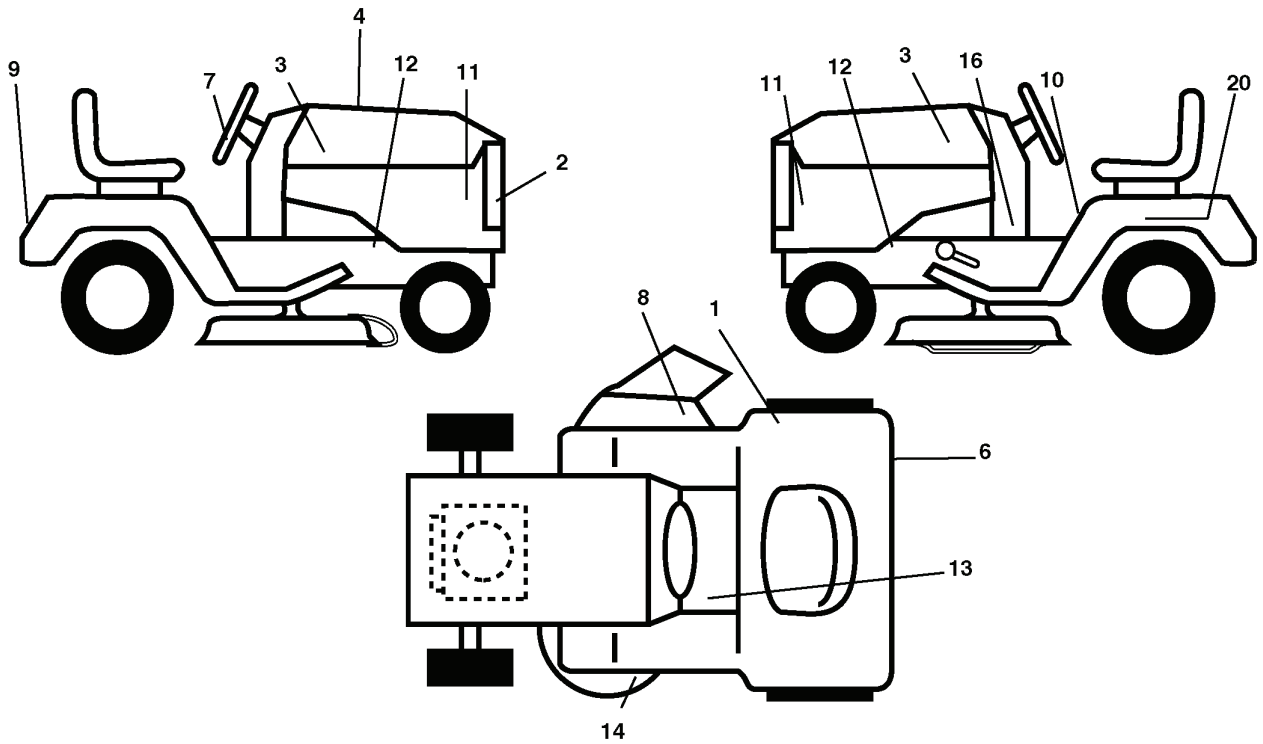

REPAIR PARTS

TRACTOR - MODEL NO. LT2115 (J2115C), PRODUCT NO. 954 13 02-10
ENGINE

REF.	ART. NR	ARTIKELBESKRIVNING	ANMÄRKNING	KIT
1	532170805	CONTROL THROT /CH FLAG		1
2	817720408	SCREW		1
4	532188655	LJUDDÄMPARE		1
8	532171877	BULT		1
13	532185909	PACKNING		1
14	532148456	RÖR		1
23	532169837	VÄRMESKÖLD		1
29	532137180	SPARK ARRESTER KIT		1
31	532184900	BRÄNSLETANK KPL		1
32	532140527	FUEL CAP		1
33	532123487	SLANGKLÄMMA		1
37	532137040	SLANG		1
38	532181654	PLUGG		1
40	532124028	BUSHING		1
44	817670412	SCREW		1
45	817000612	SCREW		1
46	819091416	BRICKA		1
81	873510400	MUTTER		1
105	817120616	SCREW		1
116	532184362	MUTTER		1
117	532188654	TUBE EXHAUST		1

REPAIR PARTS

TRACTOR - MODEL NO. LT2115 (J2115C), PRODUCT NO. 954 13 02-10
DECALS

REF.	ART. NR	ARTIKELBESKRIVNING	ANMÄRKNING	KIT
1	532180432	DEKAL		1
2	532185185	DEKAL		1
3	532189533	DEKAL		1
4	532189152	DECALC.CAPOT		1
6	532188834	DEKAL		1
7	532185773	DEKAL		1
8	532182166	DEKAL		1
9	532183930	DEKAL		1
10	532145498	DEKAL		1
11	532188876	DEKAL		1
12	532159736	DEKAL		1
13	532159737	DEKAL		1
14	532136832	DEKAL		1
16	532140837	DEKAL		1
20	532145005	DEKAL		1
--	532162598	DEKAL		1
--	532188252	PAD. FOOTREST LH		1
--	532188253	PAD. FOOTREST RH		1
--	532138311	DEKAL		1
--	532192893			1
--	532192894			1

REPAIR PARTS

TRACTOR - MODEL NO. LT2115 (J2115C), PRODUCT NO. 954 13 02-10

WHEELS & TIRES

REF.	ART. NR	ARTIKELBESKRIVNING	ANMÄRKNING	KIT
1	532059192	CAP VALVE		1
2	532065139	NIPPEL		1
3	532106222	DÄCK		1
4	532059904	SLANG		1
5	532138336	FÄLG		1
6	532124957	FITTING		1
7	532124959	LAGER		1
8	532138337	RINGDREV		1
9	532106268	DÄCK		1
10	532124926	SLANG		1
11	532175039	NAVKAPSEL		1
--	532144334	SEALING FOAM		1