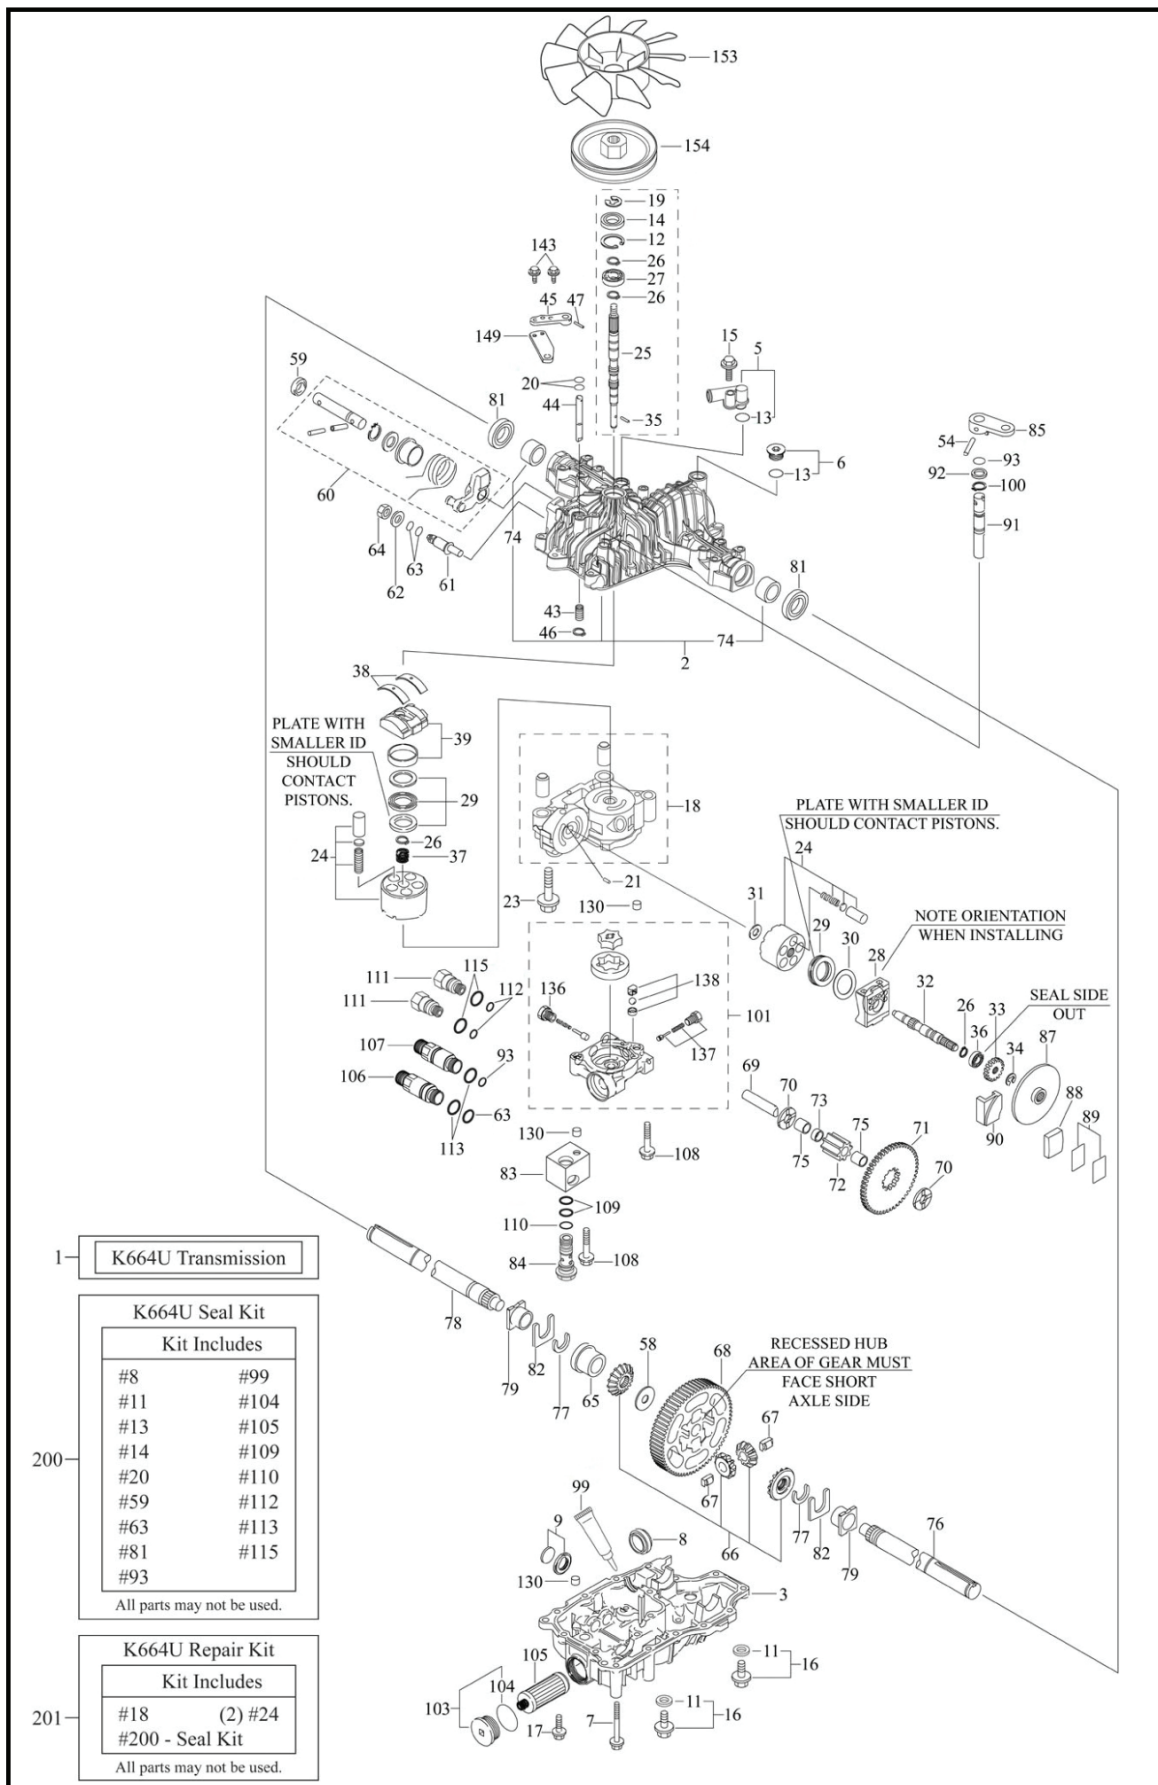

RESERVDELSKATALOG
: HUSQVARNA

Reservdelslista

RESERVDELSLISTA

REF.	ART. NR	ARTIKELBESKRIVNING	ANMÄRKNING	KIT
1	589751701	TRANSMISSION		1
2	523074401	HUS		1
3	577341801	LÅDA		1
5	574514601	KOPPLING		1
6	574514701	KIT		1
7	535414683	BULT		2
8	535414623	FILTER		1
9	535414694	MAGNET		1
11	535402825	BRICKA		14
12	586889301	LÅSRING		1
13	586903601	TÄTNING		2
14	506957201	TÄTNING		1
15	502462801	BULT		1
16	597756801	BULT		14
17	TBD	TBD		1
18	577342001	LÅDA		1
19	535402807	KLÄMMA		1
20	535402815	O-RING		1
21	535402858	PIN RETAINING SCREW		1
23	502462901	BULT		1
24	578975501	KIT		1
25	523074901	AXEL		1
26	535402881	FLÅNSRING		3
27	582163001	LAGER		1
28	TBD	TBD		1
29	590622301	LAGER		1
30	590621401	BRICKA		1
31	535402879	BRICKA		1
32	523075901	AXEL		1
33	TBD	TBD		1
34	535414629	O-RING		1
35	535414692	PIN RETAINING SCREW		1
36	535414704	LAGER		1
37	535414685	FJÄDER		1
38	574515801	METALL PALLETE LE15 - EP 2 - KNORR		1
43	502460101	FJÄDER		1
44	535414634	AXEL		1
45	535402817	HÅVARM		1
46	535402849	FLÅNSRING		1
47	586904501	SPÄNNSTIFT		1
54	586904601	PENNOR		1
58	502451201	BRICKA		1
59	535402811	TÄTNING		1
60	502451101	REGLAGEAXEL		1
61	535402892	ECCENTRIC		1
62	535402813	BRICKA		1
63	585469401	O-RING		2
64	506956601	MUTTER		1
65	TBD	TBD		1
66	502449801	DIFFERENTIAL GEAR KIT		1
67	TBD	TBD		1
68	523076801	VÅXEL		1
69	574516301	AXEL		1
70	535414640	BRICKA		1
71	535414659	VÅXEL		1
72	535414662	DREV		1
73	TBD	TBD		1
74	535414690	BUSHING		1
75	535414657	NÅLLAGER		1
76	TBD	TBD		1
77	535414696	FLÅNSRING		1
78	TBD	TBD		1
79	535414697	BUSHING		1
81	535402810	TÄTNING		2
82	535414645	BRICKA		1
83	577344001	BLOCK		1
84	577344101	KOPPLING		1
85	586904301	BROMSARM		1
87	535414646	BRAKE DISC		1
88	535414647	BROMSBACK		1
89	502449501	SHIM KIT		1
90	586904801	BROMS		1
91	535414650	AXEL		1
92	586904701	BRICKA		1
93	586904401	TÄTNING		1
99	578974901	SEAL		1
100	535414702	FLÅNSRING		2
101	590621601	LÅDA		1