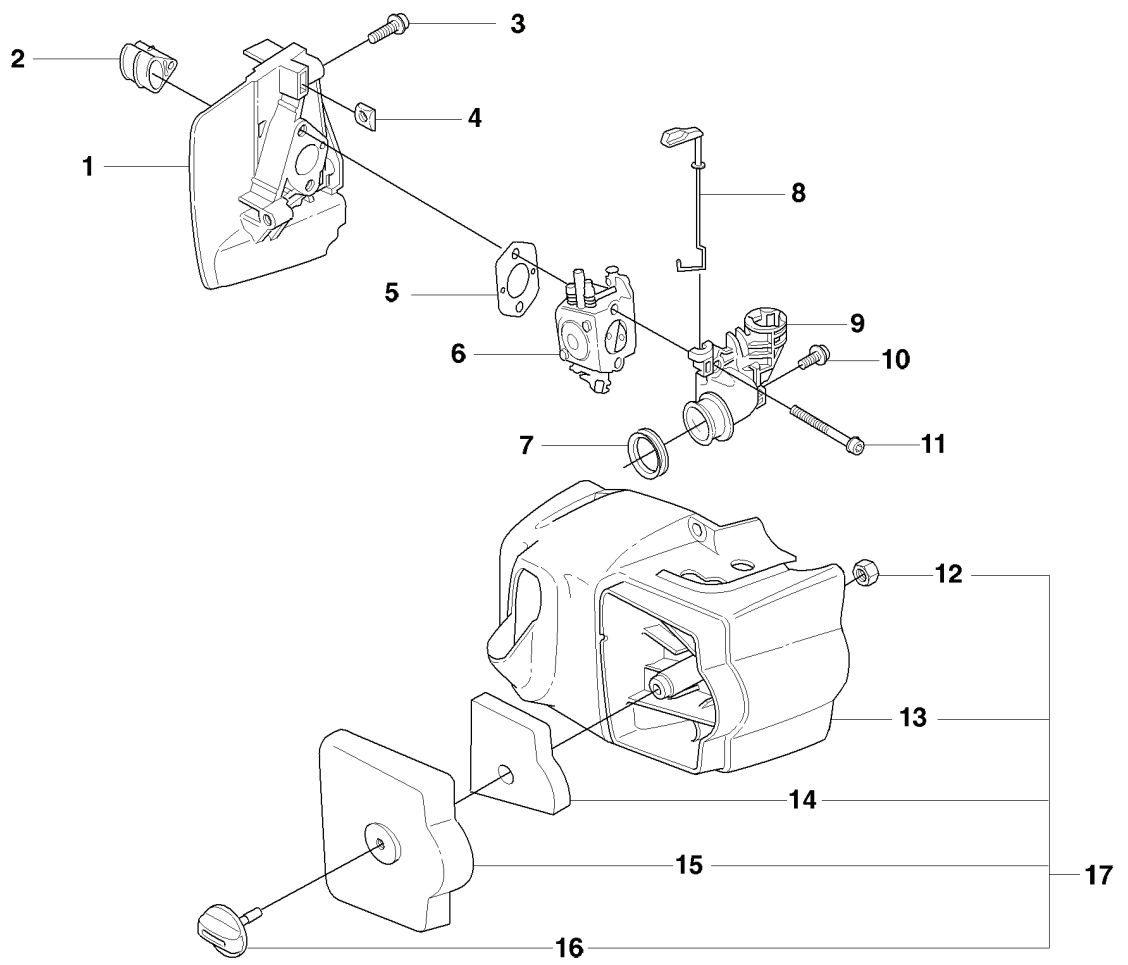

RESERVDELSKATALOG
: HUSQVARNA

Reservdelslista

RESERVDELSLISTA

N Accessories
Zubehöre
Accessoires
Acessorios
Tillbehör

REF.	ART. NR	ARTIKELBESKRIVNING	ANMÄRKNING	KIT
1	502216009	TILLBEHÖRSPÅSE		1
2	503558601	NYCKEL		1
3	501691701	KOMBINYCKEL		1
4	503989602	FETT		1
5	531007513	FETT		1
6	531007512	FETT		1
7	531009205	FETT		1

REF.	ART. NR	ARTIKELBESKRIVNING	ANMÄRKNING	KIT
1	503910901	MELLANVÄGG		1
2	503942601	INSUGSRÖR		1
3	503201425	SKRUV IHSCFMO		2
4	503226504	MUTTER 4-KANT		2
5	503497101	PACKNING		1
6	503283403	FÖRGASARE		1
7	740681121	V-RING		1
8	537023301	CHOKEREGLAG		1
9	537057801	FÄSTE		1
10	503217716	SKRUV IHSC		1
11	503217550	SKRUV IHSCFT		1
12	731231401	MUTTER (HEXAGON)		1
13	537062406	CYLINDERKÅPA		1
14	537255301	LUFTFILTER		1
15	537066301	FILTERLOCK		1
16	537213210	KNOPP		1
17	537411904	CYLINDERKÅPA KPL		1

M

1

ZAMA C1Q - EL 26

REF.	ART. NR	ARTIKELBESKRIVNING	ANMÄRKNING	KIT
1	503283403	FÖRGASARE		1
2	537020901	AXEL KPL		1
3	503481801	SCREW		1
4	537021101	VENTIL		1
5	503481901	KRAGE		1
6	537143401	HÄVARM		1
7	537021001	FJÄDER		1
8	503479001	SCREW		1
9	537019801	HÄVARM		1
10	503478901	KRAGE		1
11	503480501	SCREW		2
12	503974301	KÅPA		1
13	537048901	MEMBRAN		1
14	537020401	PACKNING		1
15	503480101	SCREW		1
16	503480001	PIN RETAINING SCREW		1
17	503665901	HÄVARM		1
18	537020301	FJÄDER		1
19	503479701	VENTIL		1
20	537020801	PLUGG		1
21	537012601	FJÄDER		1
22	537012501	KULA		1
23	503535701	SIL		1
24	503480801	FJÄDER		1
25	503974001	BRICKA		1
26	537127801	SCREW		1
27	537020601	SCREW		1
28	537143501	HÅLLARE		1
29	503974001	BRICKA		1
30	537019901	VENTIL		1
31	503479201	SCREW		1
32	503755301	SCREW		1
33	537019701	FJÄDER		1
34	537019601	AXEL KPL		1
35	537020001	DIAPHRAGM PUMP		1
36	537020101	PACKNING		1
37	503481101	PIECE		1
38	537020201	KÅPA		1
39	503479601	SCREW		1
40	537020701	SCREW		1
41	531004552	PACKNINGSSATS		1
42	531004553	PACKNINGSSATS		1