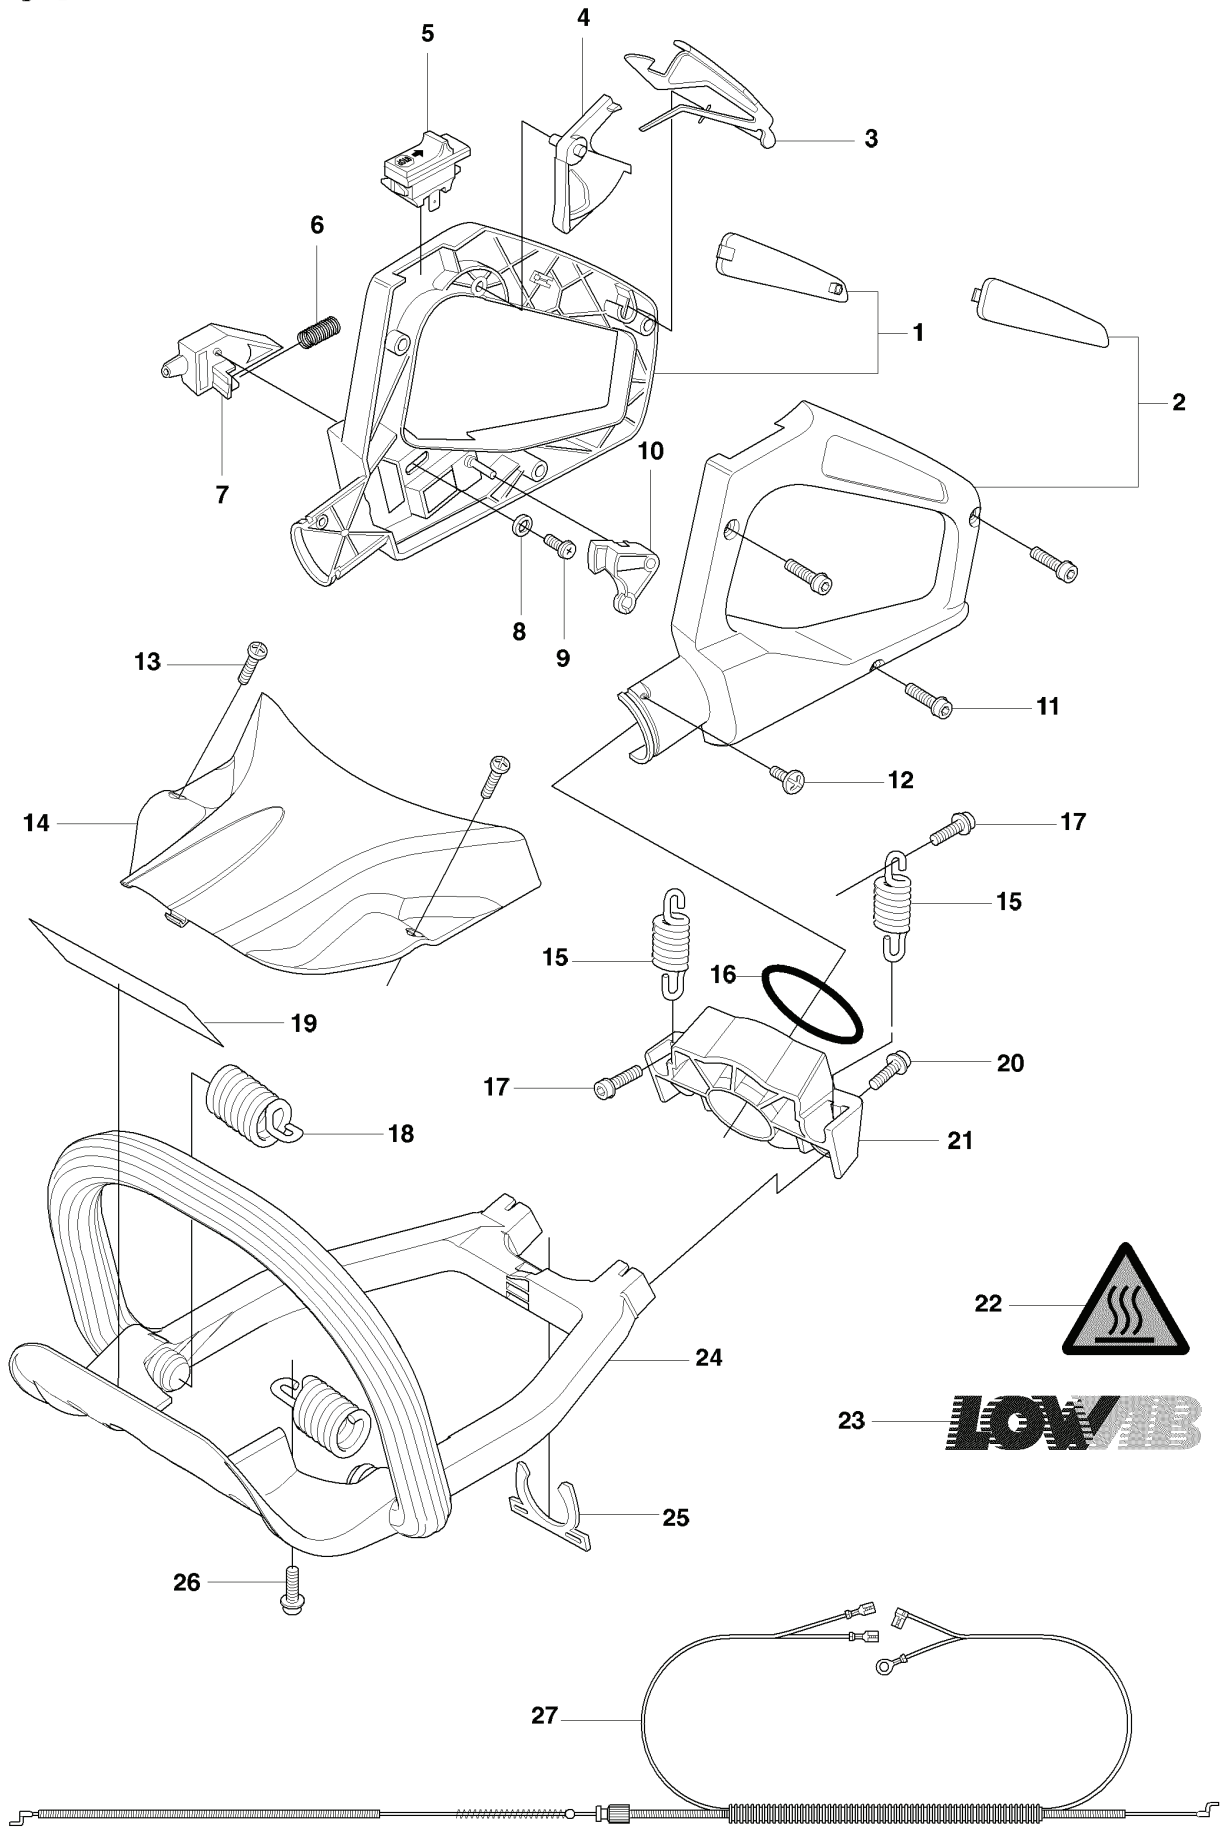

J1 325HD

REF.	ART. NR	ARTIKELBESKRIVNING	ANMÄRKNING	KIT
1	537280005	HANDTAG KPL		1
2	537280003	HANDTAG KPL		1
3	537183901	GASSPÄRR		1
4	506014402	THROTTLE TRIGGER		1
5	537419001	BRYTARE		1
6	503770601	RETURFJÄDER		1
7	503770501	SPÄRRKNAPP		1
8	734112541	BRICKA		1
9	503212906	SCREW CCRPANT		1
10	503791502	SPÄRRHAKE		1
11	503210716	SKRUV IH SCT		3
12	503212713	SCREW CCRPANT		1
13	503212810	SCREW CCRPANT		2
14	544228601	VÄRMESKYDD		1
15	537080701	FJÄDER		2
16	740441600	O-RING		1
17	503216816	SKRUV IH SCT		2
18	537080801	FJÄDER		2
19	503734501	DEKAL		1
20	503210622	SKRUV IH SCT		1
21	537080601	FJÄDER		1
22	544843301	DEKAL		1
23	503734501	DEKAL		1
24	503771004	HANDTAG FRÄMRE		1
25	503770901	LÅSBLECK		1
26	503216816	SKRUV IH SCT		2
27	537105103	KABLAGE KPL		1