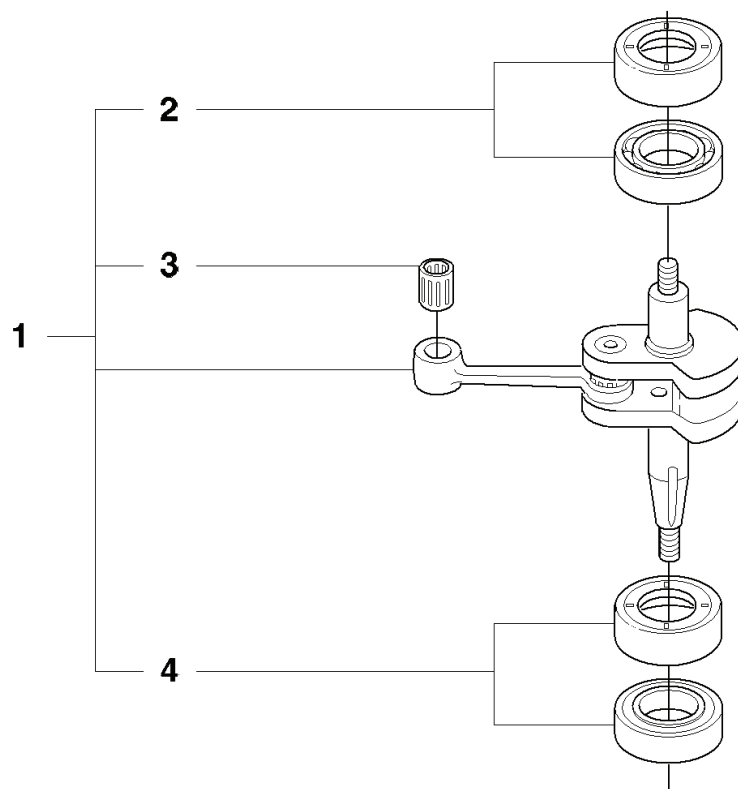

H

REF.	ART. NR	ARTIKELBESKRIVNING	ANMÄRKNING	KIT
1	537128105	VEVAXEL KPL		1
2	503940203	LAGERHÅLLARE		1
3	503712201	LAGER		1
4	537128802	LAGERHÅLLARE		1