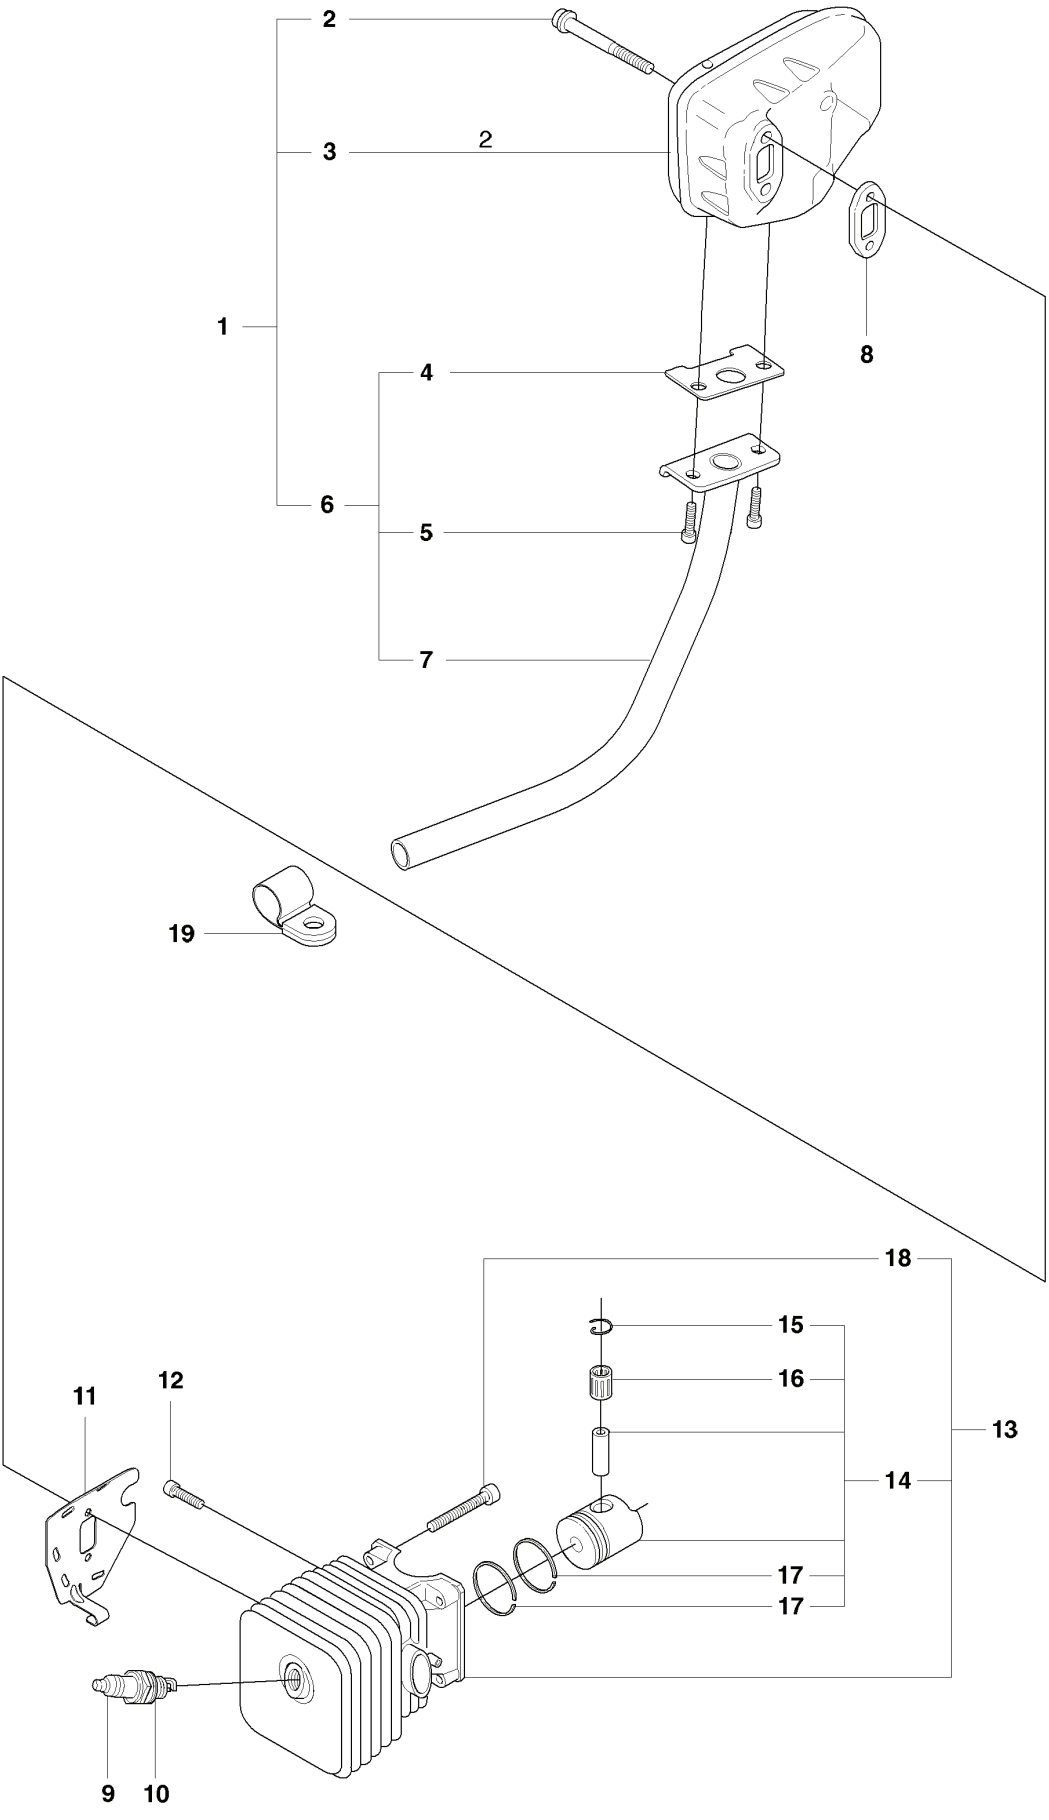

F

REF.	ART. NR	ARTIKELBESKRIVNING	ANMÄRKNING	KIT
1	544390801	LJUDDÄMPARSATS		1
3	544232401	LJUDDÄMPARE KPL		1
4	544285601	PACKNING		1
5	503202508	SKRUV IHSCM		2
6	544390901	AVGASRÖR		1
7	505253401	AVGASRÖR KPL		1
8	537068201	DISTANSBRICKA		1
9	503235108	TÄNDSTIFT		1
10	503235111	TÄNDSTIFT		1
11	537370901	LUFTLEDARE		1
12	501819901	SCREW		1
13	537376504	KOLV		1
14	537032008	CYLINDER		2
15	737440800	SPÄRRING		2
16	503712201	LAGER		1
17	503289043	KOLVRING		2
18	725533755	SKRUV IHSCM		4
19	544457801	ÖGLA		1