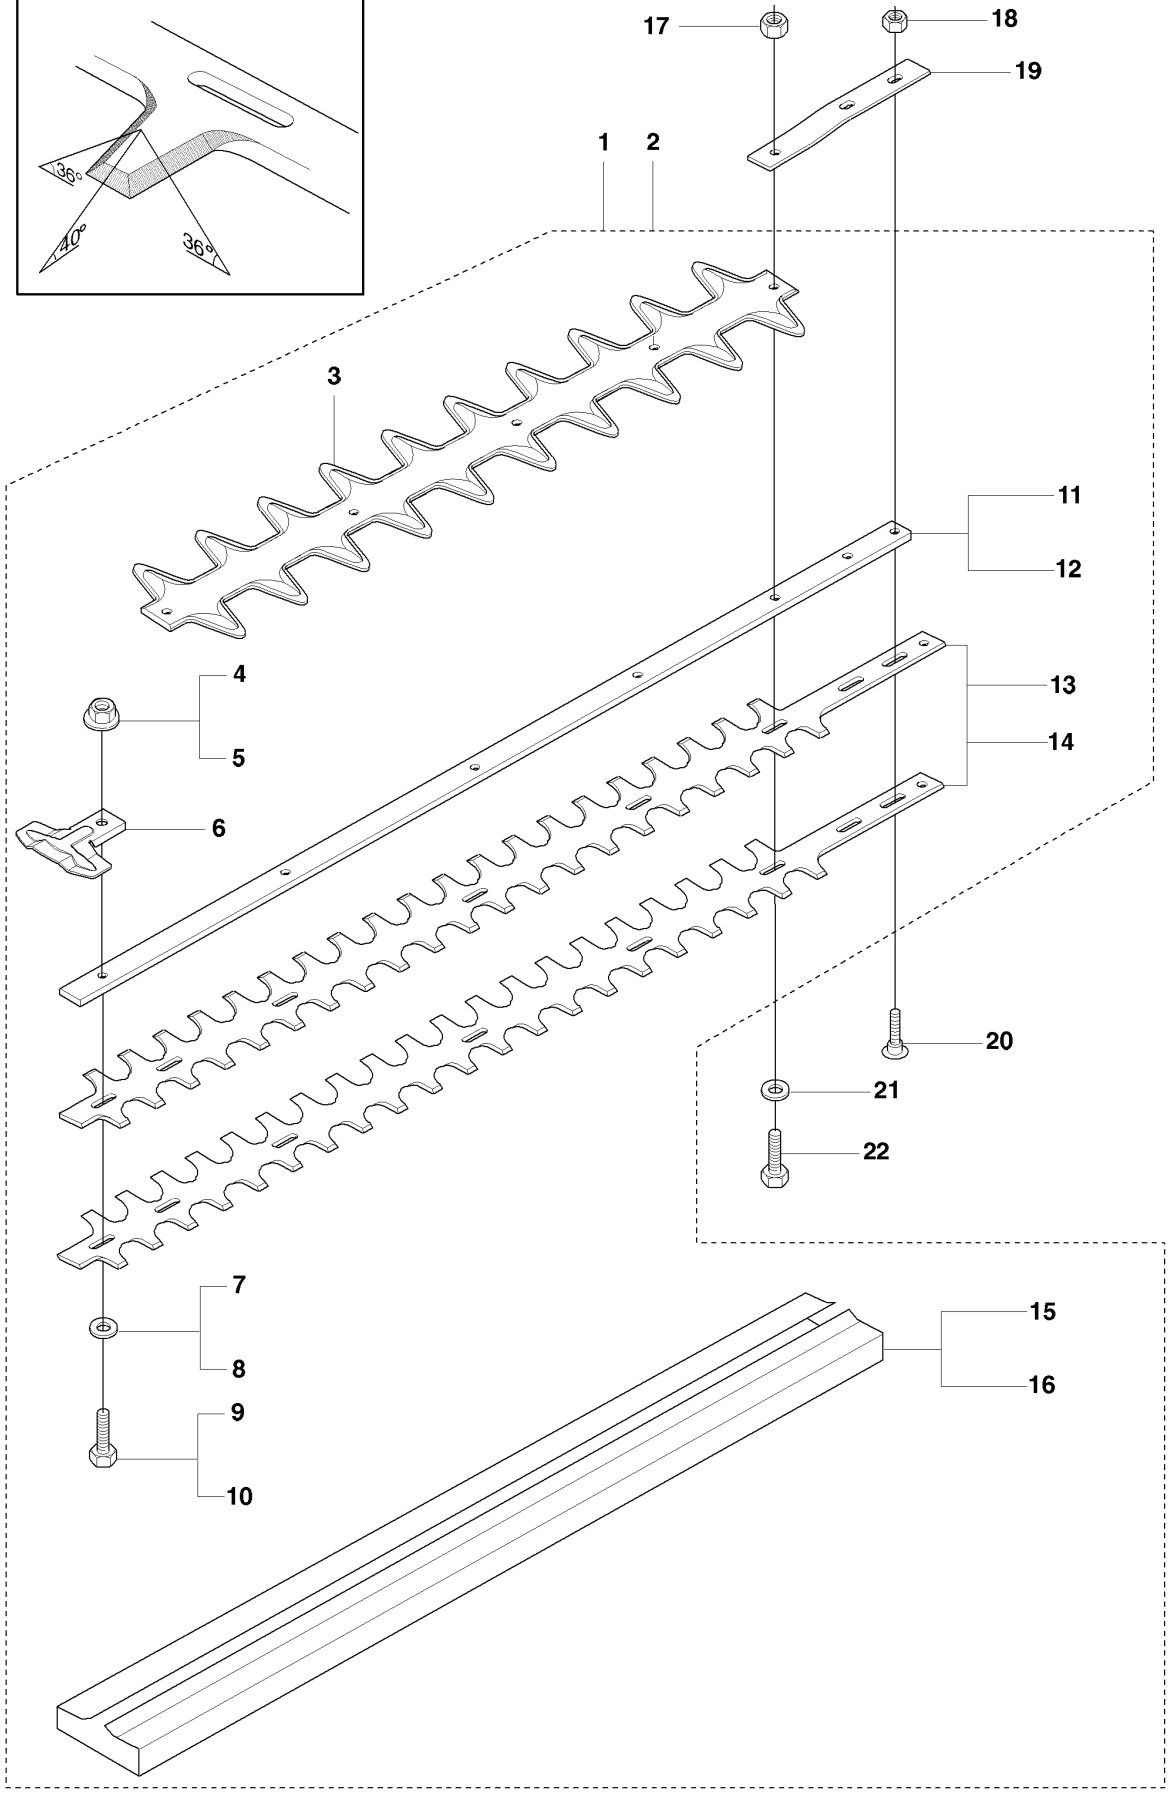

L

REF.	ART. NR	ARTIKELBESKRIVNING	ANMÄRKNING	KIT
1	537105609	KLIPPAGGREGAT	323HD60, 325HD60	1
2	537105610	KLIPPAGGREGAT	323HD75	1
3	537100301	SKYDDSPÅT		1
4	503220006	MUTTER (HEXAGON)		5
5	503220006	MUTTER (HEXAGON)		4
6	537372001	KÅPA		1
7	503230024	BRICKA		5
8	503230024	BRICKA		4
9	503201722	SKRUV EHHM		5
10	503201722	SKRUV EHHM		4
11	537107001	BALK	325HD75	2
12	537107002	BALK	323HD60, 325HD60	1
13	537100106	KNIV	325HD75	2
14	537100105	KNIV	323HD60, 325HD60	2
15	537110804	TRANSPORTSKYDD	325HD75	1
16	537110805	TRANSPORTSKYDD	323HD60, 325HD60	1
17	731231601	MUTTER (HEXAGON)		1
18	503220005	MUTTER (HEXAGON)		2
19	537050501	BASEPLATE		1
20	503922802	SCREW		2
21	503230024	BRICKA		1
22	725237271	SKRUV EHHM		1