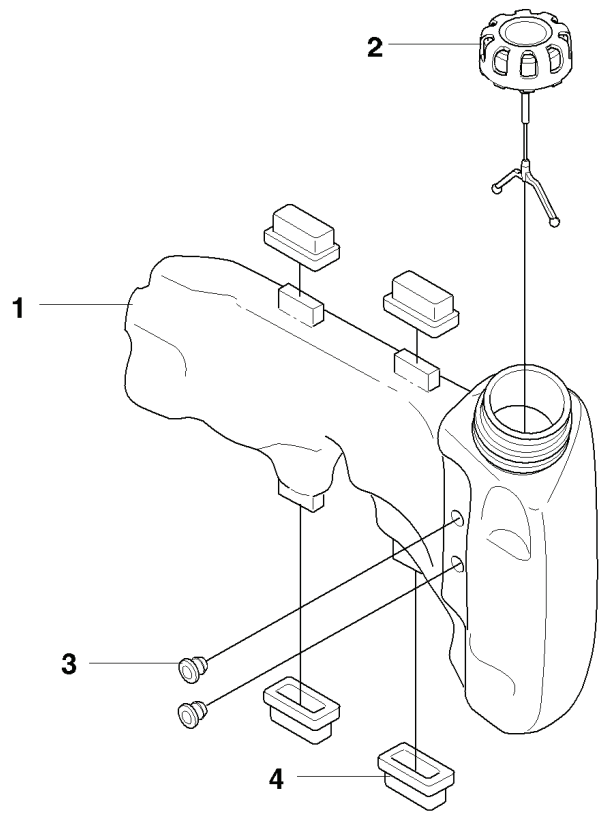

D

REF.	ART. NR	ARTIKELBESKRIVNING	ANMÄRKNING	KIT
1	503984703	BRÄNSLETANK		1
2	504113201	TANKLOCK		1
3	503735801	BUSHING		2
4	503911001	UPPHÄNGNING		4
5	537184901	O-RING		1
6	544325001	BRÄNSLESLANG		1
7	537184901	O-RING		1
8	503443201	BRÄNSLEFILTER		1
9	503936601	PURGE		1
10	544977501	BRÄNSLESLANG		2