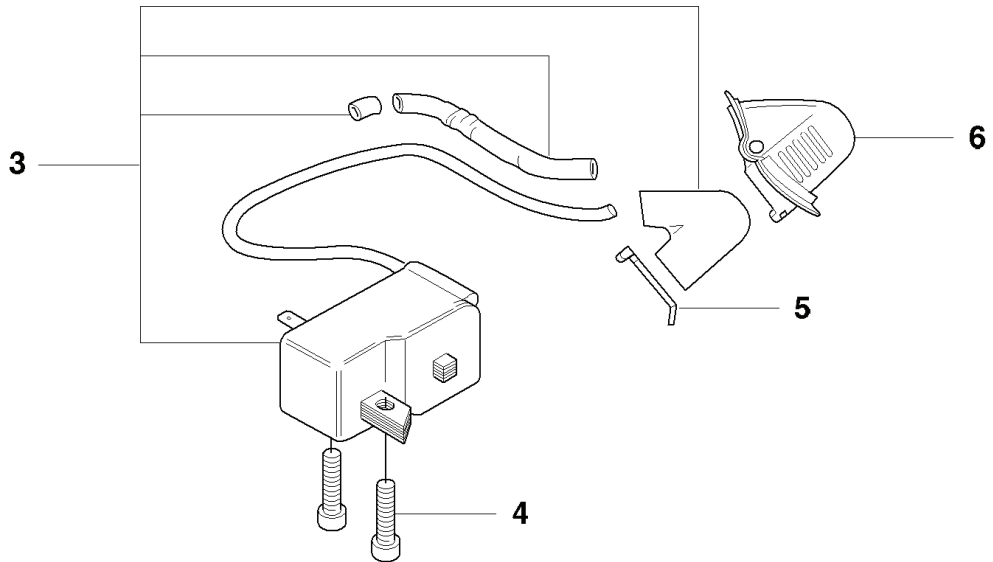

E

REF.	ART. NR	ARTIKELBESKRIVNING	ANMÄRKNING	KIT
1	537249602	SVÄNGHJUL		1
2	731711651	HEXAGON NUT FLANGE		1
3	504707601	TÄNDMODUL		1
4	503216618	SKRUV IHST		2
5	537091701	LÅSBLECK		1
6	537064402	KÅPA		1