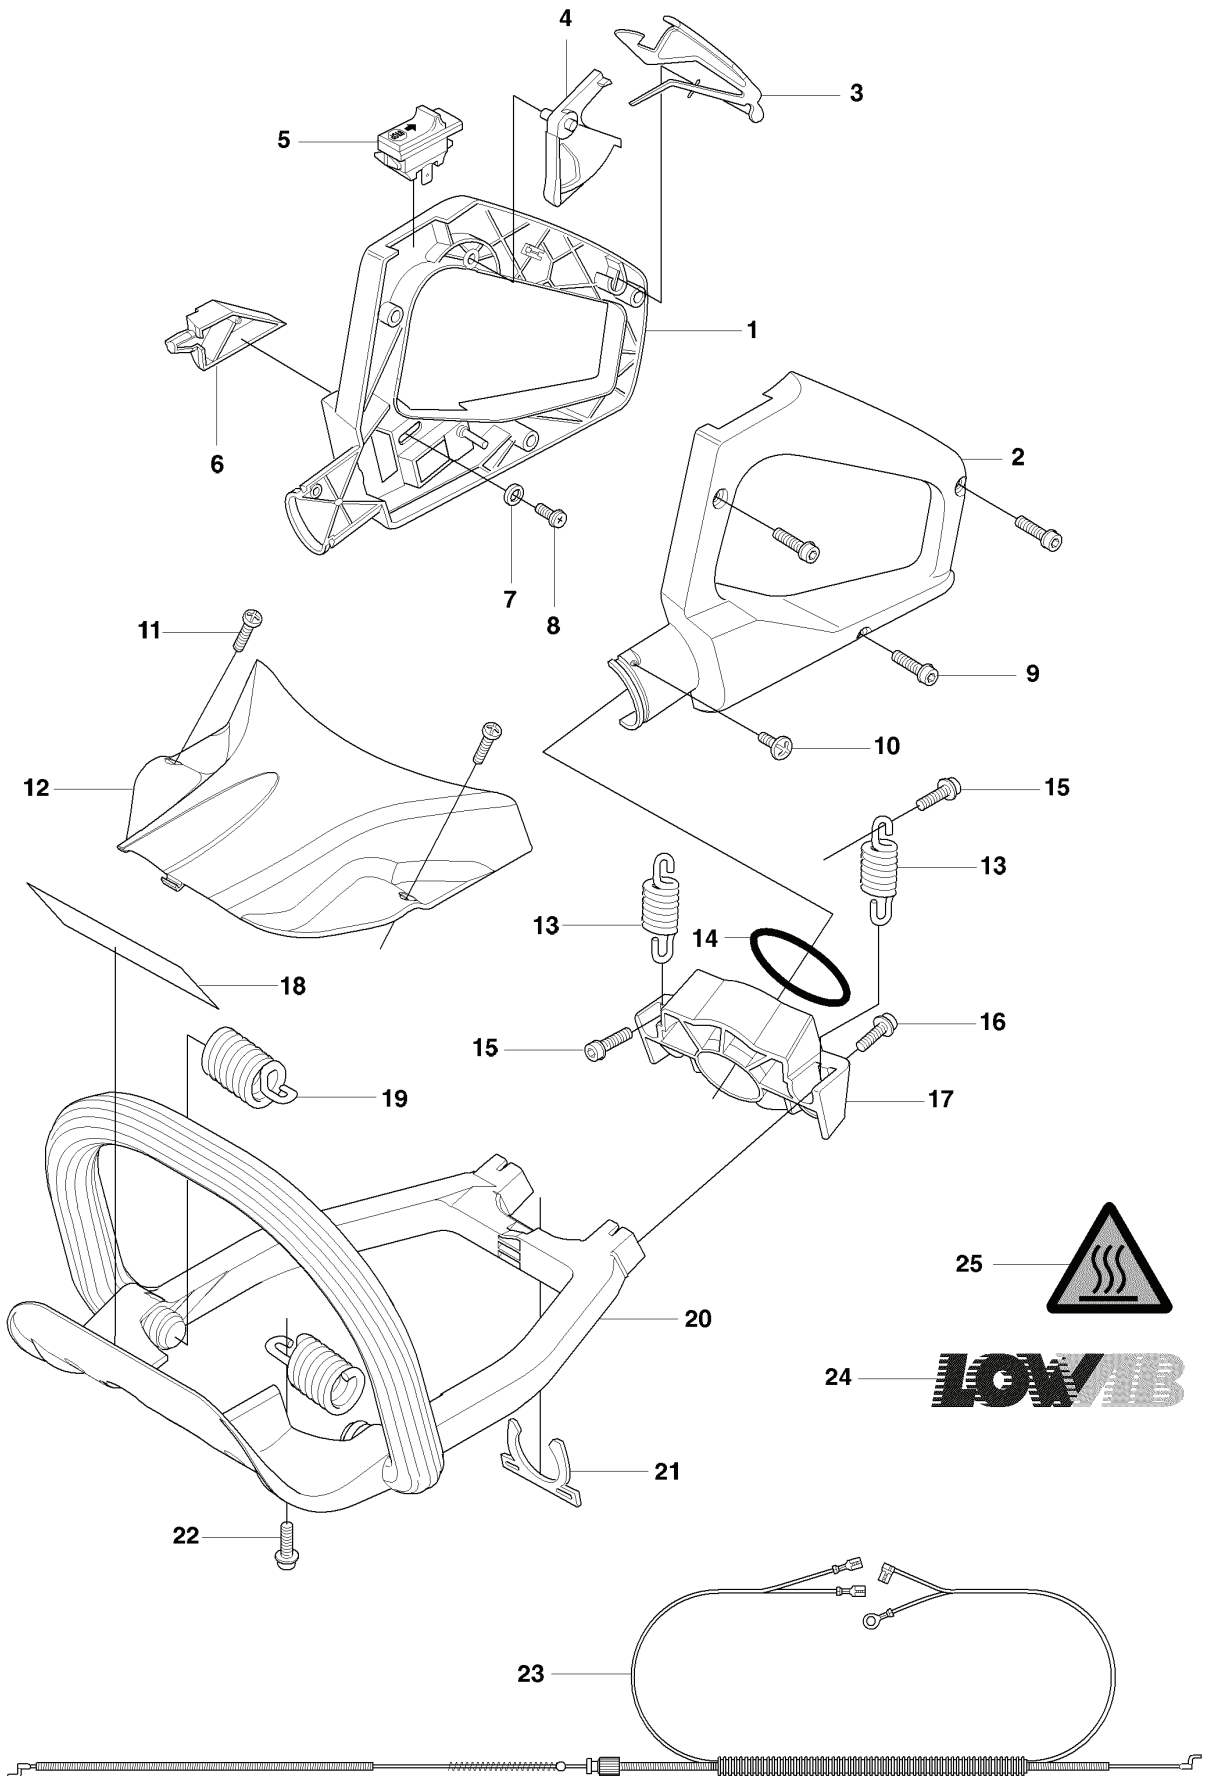

J2 323HD

REF.	ART. NR	ARTIKELBESKRIVNING	ANMÄRKNING	KIT
1	537280006	HANDTAG KPL		1
2	537280004	HANDTAG KPL		1
3	537183901	GASSPÄRR		1
4	506014402	THROTTLE TRIGGER		1
5	537419001	BRYTARE		1
6	537197801	KÅPA		1
7	734112541	BRICKA		1
8	503212906	SCREW CCRPANT		1
9	503210716	SKRUV IH SCT		3
10	503212713	SCREW CCRPANT		1
11	503212810	SCREW CCRPANT		2
12	544228601	VÄRMESKYDD		1
13	537080701	FJÄDER		2
14	740441600	O-RING		1
15	503216816	SKRUV IH SCT		2
16	503210622	SKRUV IH SCT		2
17	537080601	FJÄDER		1
18	503734501	DEKAL		1
19	537080801	FJÄDER		2
20	503771004	HANDTAG FRÄMRE		1
21	503770901	LÅSBLECK		1
22	503216816	SKRUV IH SCT		2
23	537105103	KABLAG E KPL		1
24	503734501	DEKAL		1
25	544843301	DEKAL		1