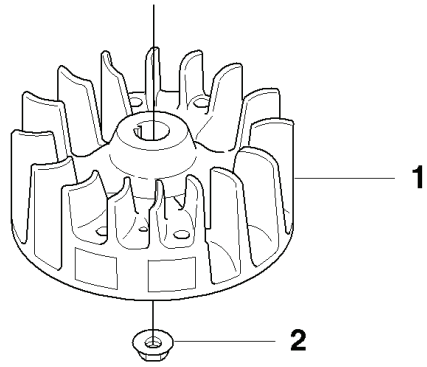

E

REF.	ART. NR	ARTIKELBESKRIVNING	ANMÄRKNING	KIT
1	537249602	SVÄNGHJUL		1
2	731711651	HEXAGON NUT FLANGE		1
3	504707601	TÄNDMODUL		1
4	503216618	SKRUV IHST		2
5	537091701	LÅSBLECK		1
6	537064402	KÅPA		1