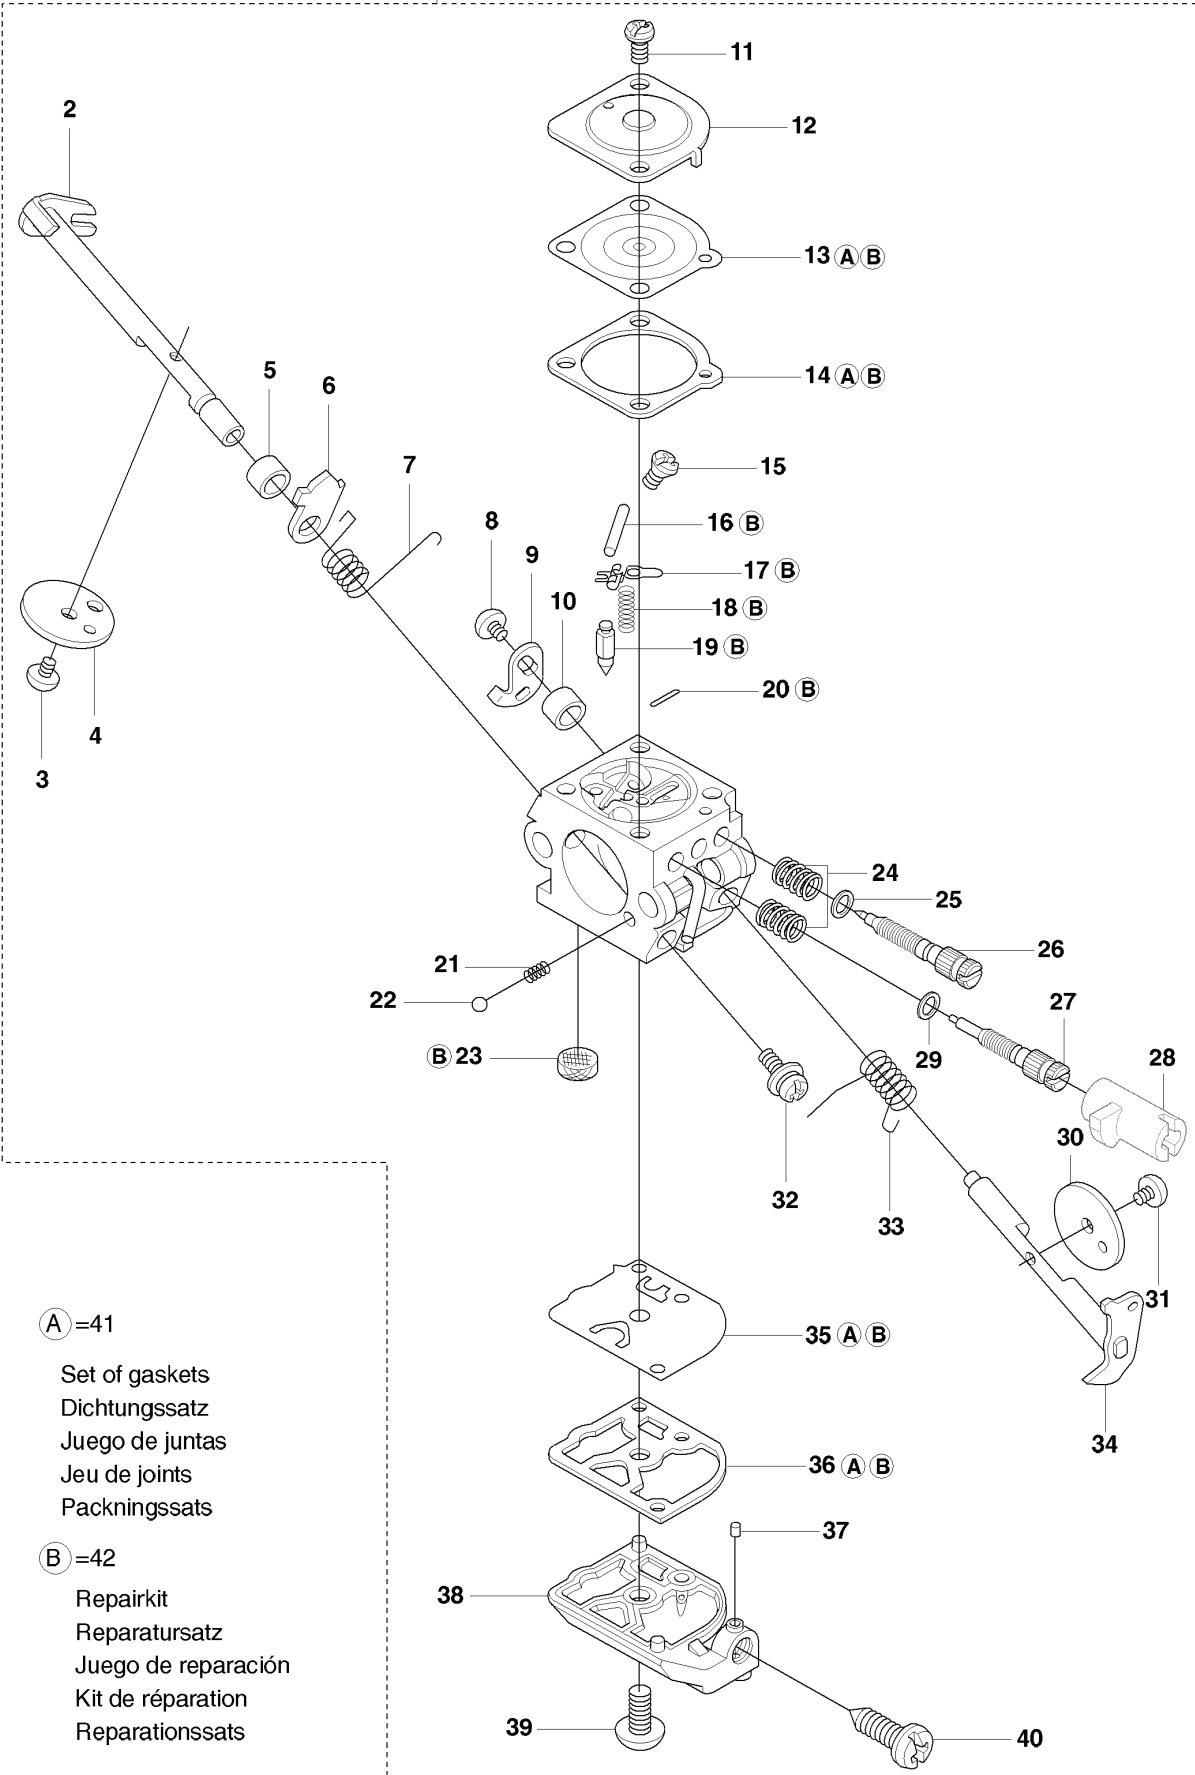

RESERVDELSKATALOG
: HUSQVARNA

Reservdelslista

RESERVDELSLISTA

N Accessories
Zubehöre
Accessoires
Acessorios
Tillbehör

REF.	ART. NR	ARTIKELBESKRIVNING	ANMÄRKNING	KIT
1	502216009	TILLBEHÖRSPÅSE		1
2	503558601	NYCKEL		1
3	501691701	KOMBINYCKEL		1
4	503989602	FETT		1
5	531007513	FETT		1
6	531007512	FETT		1
7	531009205	FETT		1

REF.	ART. NR	ARTIKELBESKRIVNING	ANMÄRKNING	KIT
1	503910901	MELLANVÄGG		1
2	503942601	INSUGSRÖR		1
3	503201425	SKRUV IHSCFMO		2
4	503226504	MUTTER 4-KANT		2
5	503497101	PACKNING		1
6	503283403	FÖRGASARE		1
7	740681121	V-RING		1
8	537023301	CHOKEREGLAG		1
9	537057801	FÄSTE		1
10	503217716	SKRUV IHSC		1
11	503217550	SKRUV IHSCFT		1
12	731231401	MUTTER (HEXAGON)		1
13	537062406	CYLINDERKÅPA		1
14	537255301	LUFTFILTER		1
15	537066301	FILTERLOCK		1
16	537213210	KNOPP		1
17	537411904	CYLINDERKÅPA KPL		1

M

1

ZAMA C1Q - EL 26

REF.	ART. NR	ARTIKELBESKRIVNING	ANMÄRKNING	KIT
1	503283403	FÖRGASARE		1
2	537020901	AXEL KPL		1
3	503481801	SCREW		1
4	537021101	VENTIL		1
5	503481901	KRAGE		1
6	537143401	HÄVARM		1
7	537021001	FJÄDER		1
8	503479001	SCREW		1
9	537019801	HÄVARM		1
10	503478901	KRAGE		1
11	503480501	SCREW		2
12	503974301	KÅPA		1
13	537048901	MEMBRAN		1
14	537020401	PACKNING		1
15	503480101	SCREW		1
16	503480001	PIN RETAINING SCREW		1
17	503665901	HÄVARM		1
18	537020301	FJÄDER		1
19	503479701	VENTIL		1
20	537020801	PLUGG		1
21	537012601	FJÄDER		1
22	537012501	KULA		1
23	503535701	SIL		1
24	503480801	FJÄDER		1
25	503974001	BRICKA		1
26	537127801	SCREW		1
27	537020601	SCREW		1
28	537143501	HÅLLARE		1
29	503974001	BRICKA		1
30	537019901	VENTIL		1
31	503479201	SCREW		1
32	503755301	SCREW		1
33	537019701	FJÄDER		1
34	537019601	AXEL KPL		1
35	537020001	DIAPHRAGM PUMP		1
36	537020101	PACKNING		1
37	503481101	PIECE		1
38	537020201	KÅPA		1
39	503479601	SCREW		1
40	537020701	SCREW		1
41	531004552	PACKNINGSSATS		1
42	531004553	PACKNINGSSATS		1