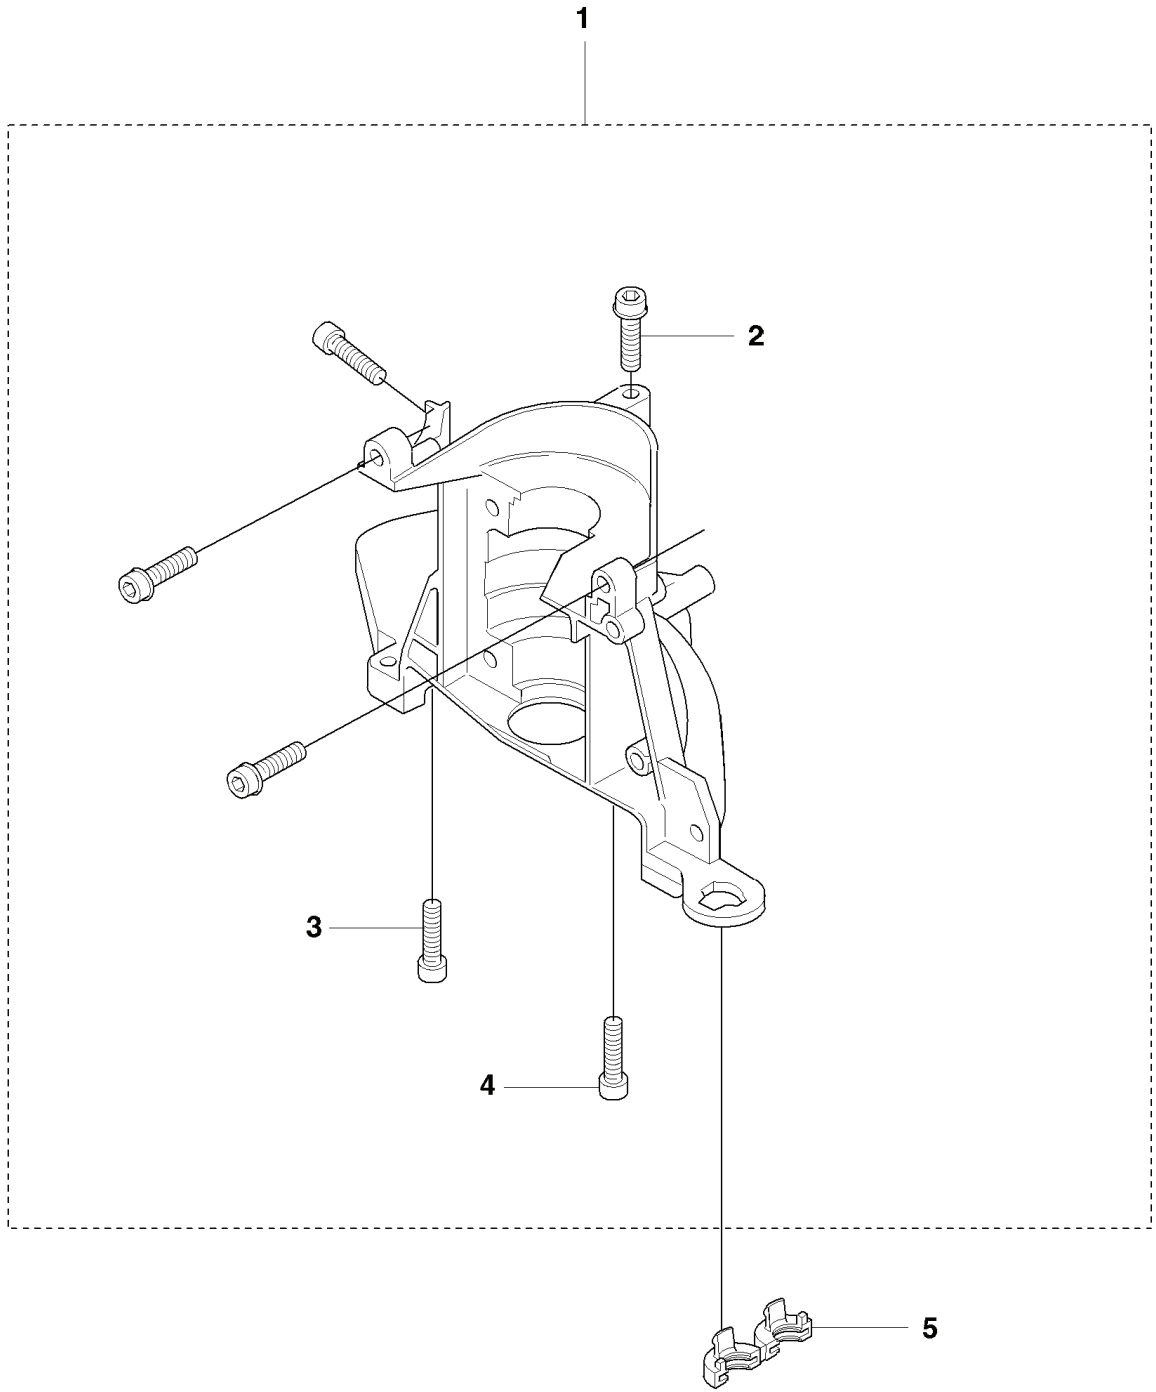

G

REF.	ART. NR	ARTIKELBESKRIVNING	ANMÄRKNING	KIT
1	537041103	VEVHUS		1
2	503200316	SKRUV IHSCFM		4
3	503216618	SKRUV IHCT		2
4	503200316	SKRUV IHSCFM		4
5	537105002	SNÄPPE		1