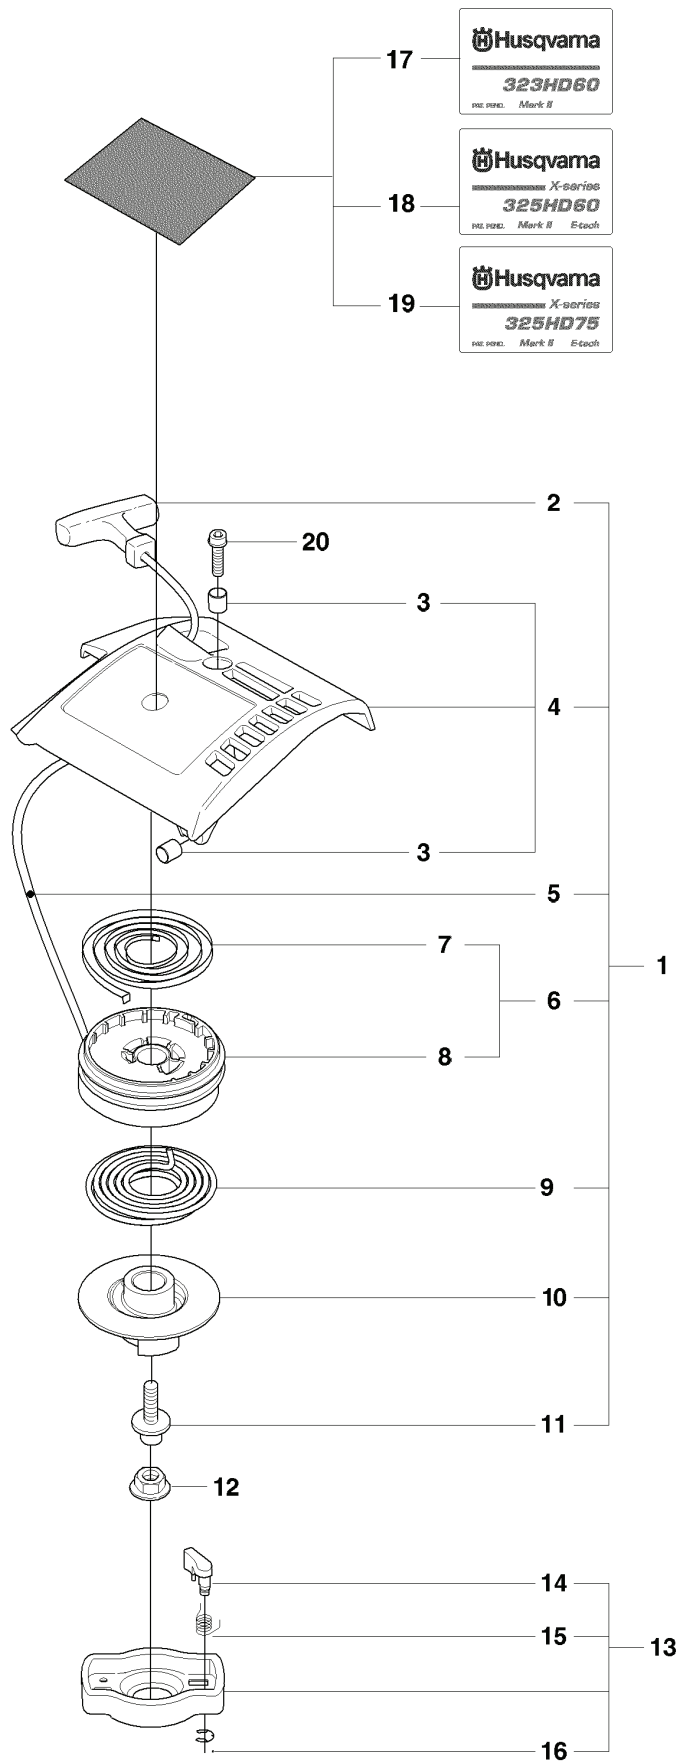

A

REF.	ART. NR	ARTIKELBESKRIVNING	ANMÄRKNING	KIT
1	544002502	STARTAPPARAT KPL		1
2	537008401	STARHANDTAG		1
3	537379302	DISTANSHYLSA		3
4	544002401	STARTAPPARATHUS		1
5	503858901	STARTSNÖRE		1
6	544166501	LINHJUL KPL		1
7	503859001	RETURFJÄDER		1
8	544038601	LINHJUL		1
9	544038802	FJÄDER		1
10	544038702	MEDBRINGARE		1
11	503217725	SKRUV IH SCT		1
12	731711651	HEXAGON NUT FLANGE		1
13	503873302	BRYGGA		1
14	503873502	STARHAKA		1
15	503873601	FJÄDER		2
16	735310820	SPÄRRYTARE		2
17	537353411	DEKAL		2
18	537353420	DEKAL		1
19	537353421	DEKAL		1
20	503200316	SKRUV IHSCFM		1