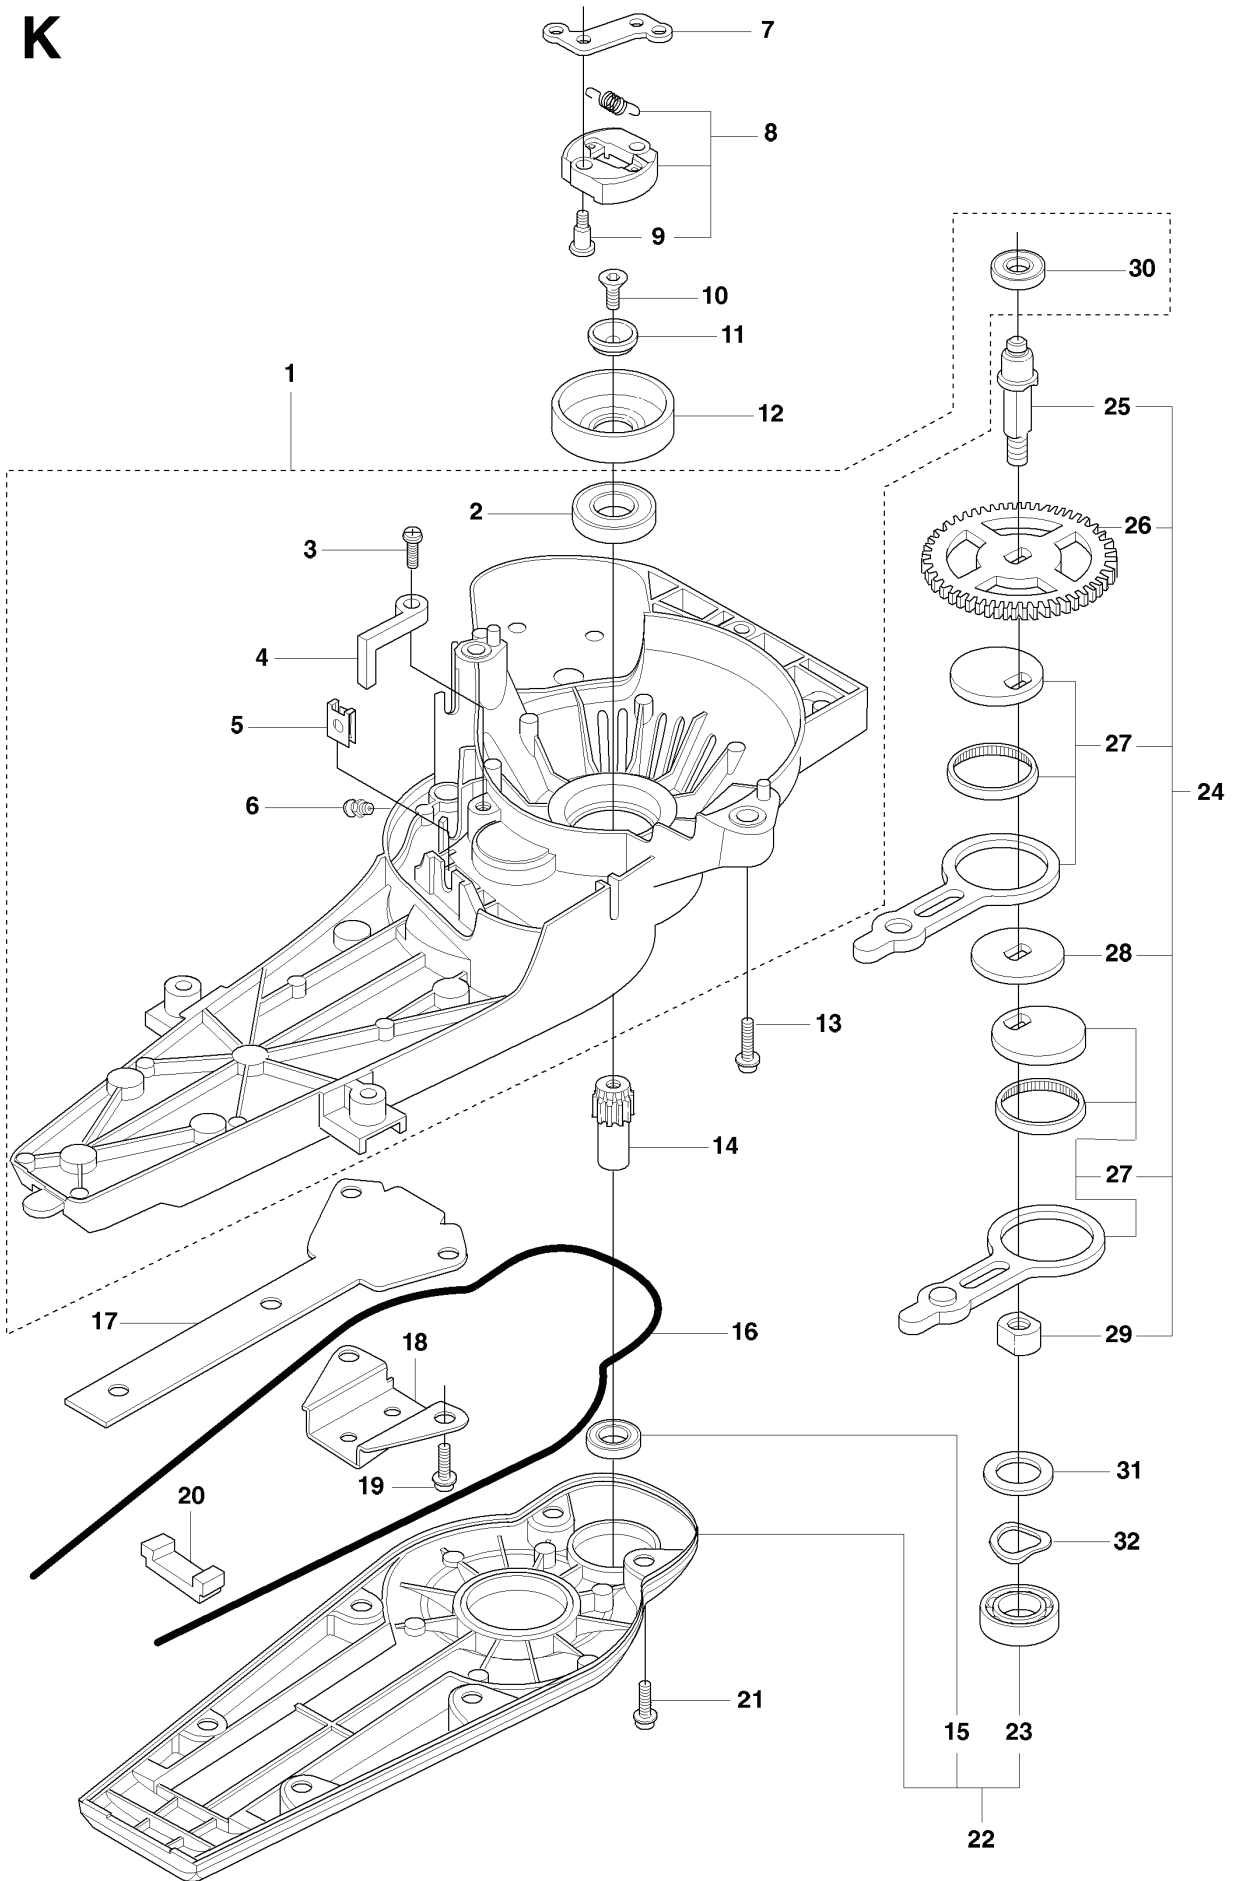

K

REF.	ART. NR	ARTIKELBESKRIVNING	ANMÄRKNING	KIT
1	537189404	VÄXELHUS		1
2	738210204	KULLAGER		1
3	503212713	SCREW CCRPANT		1
4	537171701	FÄSTE		1
5	503227201	SPEED NUT		1
6	738881001	SMÖRJNIPPEL		1
7	537242501	KOPPLINGSNAV		1
8	544083201	KOPPLING KPL		1
9	503842902	SCREW		2
10	725644956	SKRUV IHCSFM		1
11	537090301	BRICKA		1
12	537039601	KOPPLINGSTRUMMA		1
13	503216220	SKRUV IHCSFT		3
14	537090101	KUGGHJULSAXEL		1
15	503250501	KULLAGER		1
16	503263203	O-RING		1
17	537080401	SLITPLÅT		1
18	537098901	STYRPLÅT		1
19	503216816	SKRUV IHSC T		2
20	537053301	TÄTNING		1
21	503216816	SKRUV IHSC T		6
22	537110201	NAVKAPSEL		1
23	738218800	KULLAGER		1
24	503982303	DRIVAXEL		1
25	503981901	DRIVAXEL		1
26	503981701	KUGGKRANS		1
27	537173502	VEVSTAKE		1
28	503982201	DISTANSBRICKA		1
29	503982001	MUTTER		1
30	738219804	KULLAGER		1
31	503230014	BRICKA		1
32	503230301	BRICKA		1