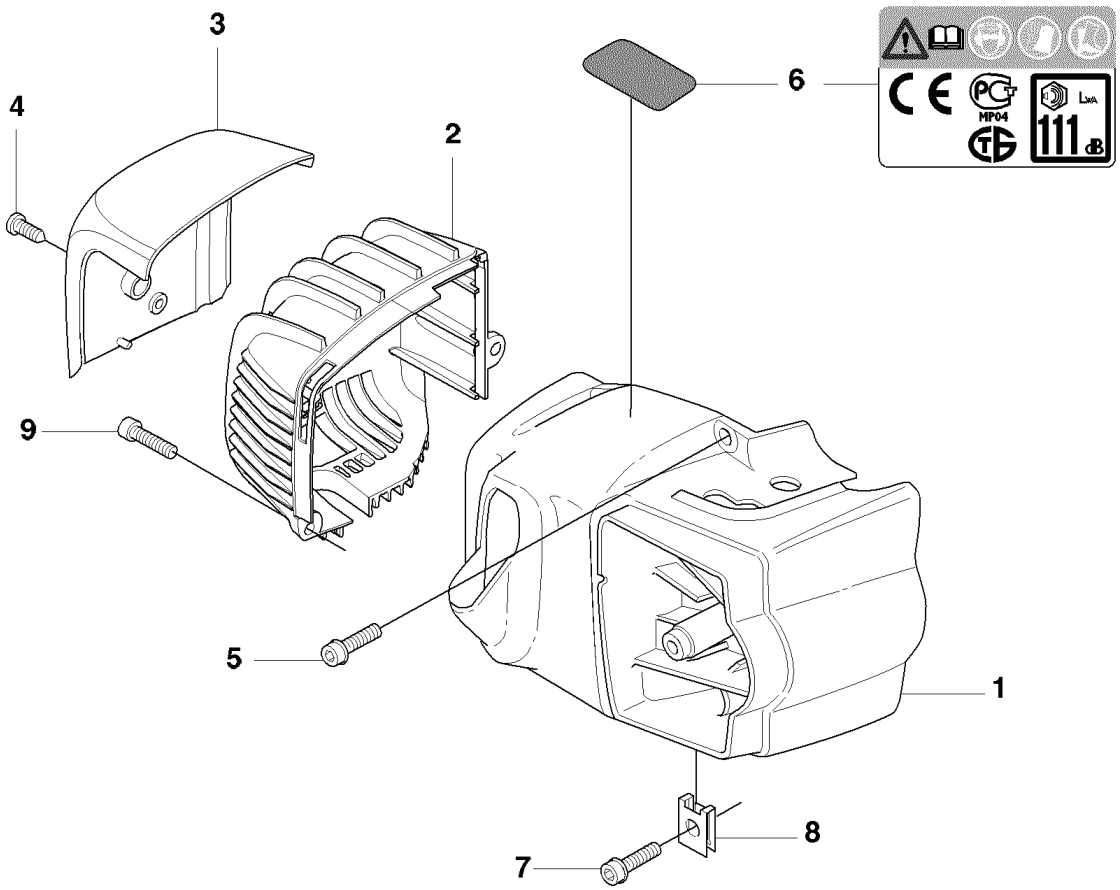

B

REF.	ART. NR	ARTIKELBESKRIVNING	ANMÄRKNING	KIT
1	537062406	CYLINDERKÅPA		1
2	537080502	VÄRMESKYDD		1
3	537096601	VÄRMESKÖLD		1
4	503212810	SCREW CCRPANT		3
5	503200316	SKRUV IHSCFM		2
6	544057603	DEKAL		1
7	503214416	SKRUV IHSCFTO		1
8	503227201	SPEED NUT		1
9	503216220	SKRUV IHSCFT		2