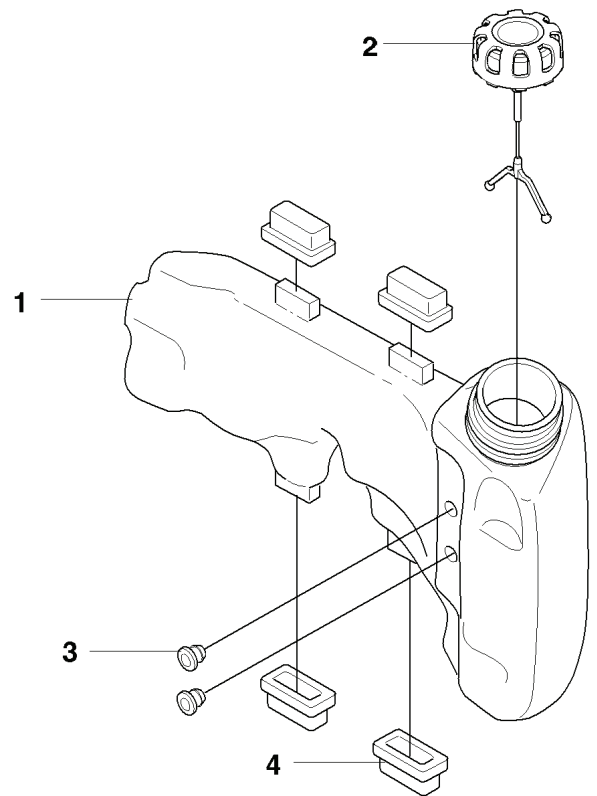

D

REF.	ART. NR	ARTIKELBESKRIVNING	ANMÄRKNING	KIT
1	503984703	BRÄNSLETANK		1
2	504113201	TANKLOCK		1
3	503735801	BUSHING		2
4	503911001	UPPHÄNGNING		4
5	537184901	O-RING		1
6	544325001	BRÄNSLESLANG		1
7	537184901	O-RING		1
8	503443201	BRÄNSLEFILTER		1
9	503936601	PURGE		1
10	544977501	BRÄNSLESLANG		2