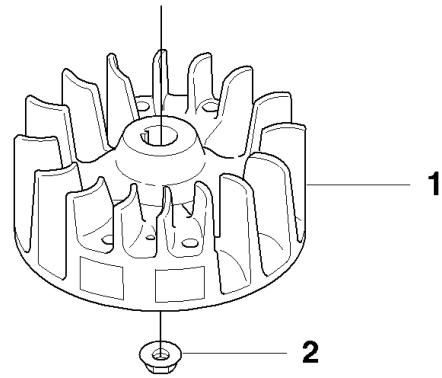

E

REF.	ART. NR	ARTIKELBESKRIVNING	ANMÄRKNING	KIT
1	537249602	SVÄNGHJUL		1
2	731711651	HEXAGON NUT FLANGE		1
3	504707601	TÄNDMODUL		1
4	503216618	SKRUV IHST		2
5	537091701	LÅSBLECK		1
6	537064402	KÅPA		1