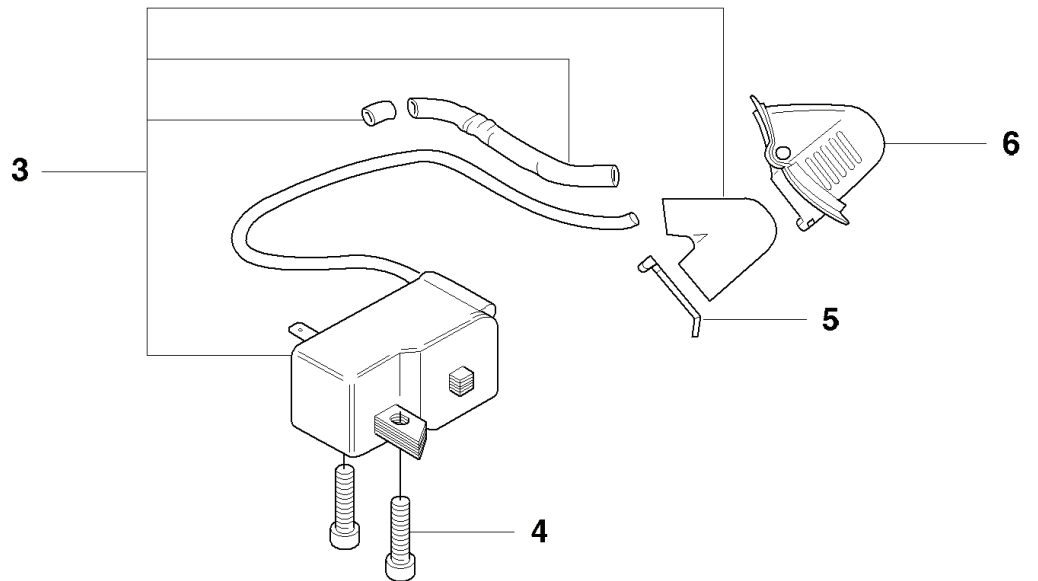

E

REF.	ART. NR	ARTIKELBESKRIVNING	ANMÄRKNING	KIT
1	537249602	SVÄNGHJUL		1
2	731711651	HEXAGON NUT FLANGE		1
3	504707601	TÄNDMODUL		1
4	503216618	SKRUV IHST		2
5	537091701	LÅSBLECK		1
6	537064402	KÅPA		1