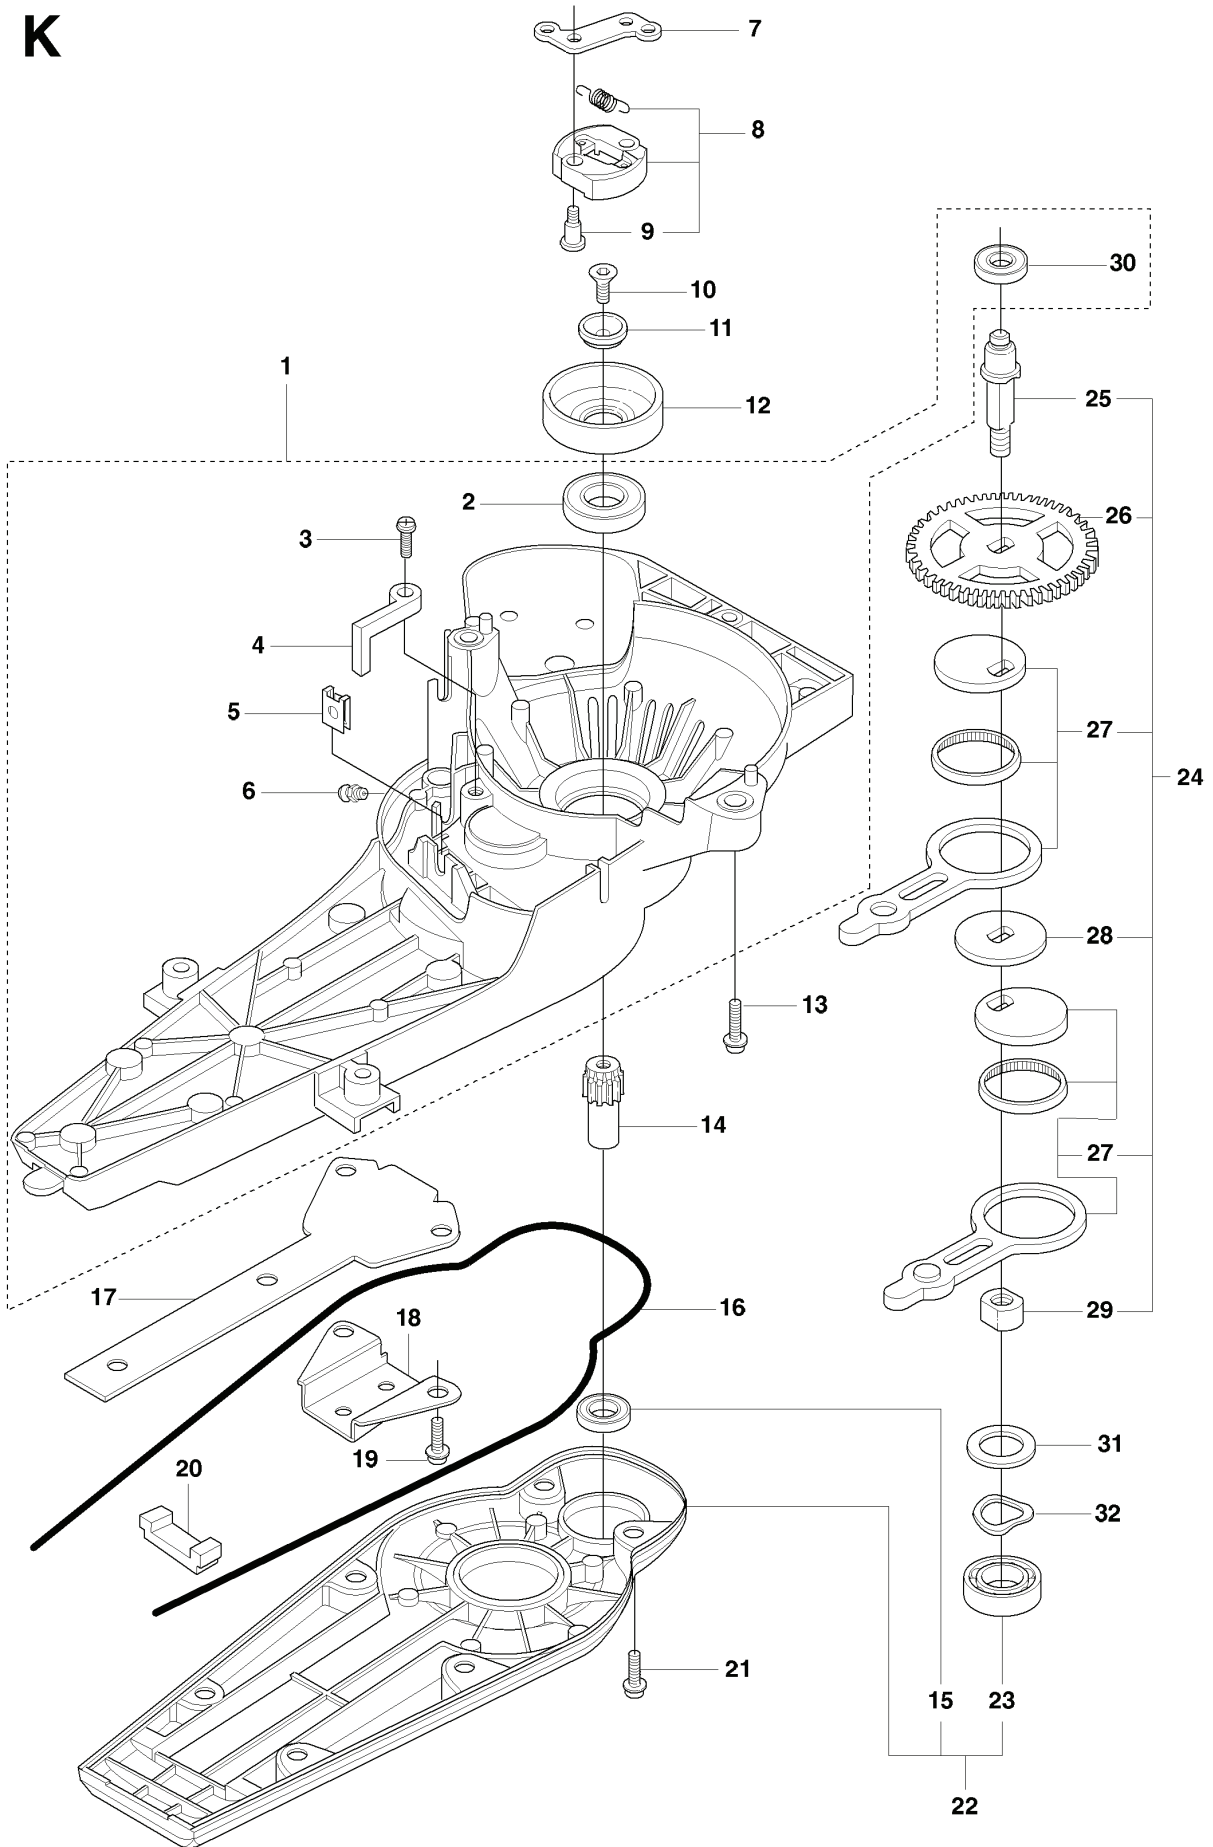

K

REF.	ART. NR	ARTIKELBESKRIVNING	ANMÄRKNING	KIT
1	537189404	VÄXELHUS		1
2	738210204	KULLAGER		1
3	503212713	SCREW CCRPANT		1
4	537171701	FÄSTE		1
5	503227201	SPEED NUT		1
6	738881001	SMÖRJNIPPEL		1
7	537242501	KOPPLINGSNAV		1
8	544083201	KOPPLING KPL		1
9	503842902	SCREW		2
10	725644956	SKRUV IHCSFM		1
11	537090301	BRICKA		1
12	537039601	KOPPLINGSTRUMMA		1
13	503216220	SKRUV IHCSFT		3
14	537090101	KUGGHJULSAXEL		1
15	503250501	KULLAGER		1
16	503263203	O-RING		1
17	537080401	SLITPLÅT		1
18	537098901	STYRPLÅT		1
19	503216816	SKRUV IHSC T		2
20	537053301	TÄTNING		1
21	503216816	SKRUV IHSC T		6
22	537110201	NAVKAPSEL		1
23	738218800	KULLAGER		1
24	503982303	DRIVAXEL		1
25	503981901	DRIVAXEL		1
26	503981701	KUGGKRANS		1
27	537173502	VEVSTAKE		1
28	503982201	DISTANSBRICKA		1
29	503982001	MUTTER		1
30	738219804	KULLAGER		1
31	503230014	BRICKA		1
32	503230301	BRICKA		1