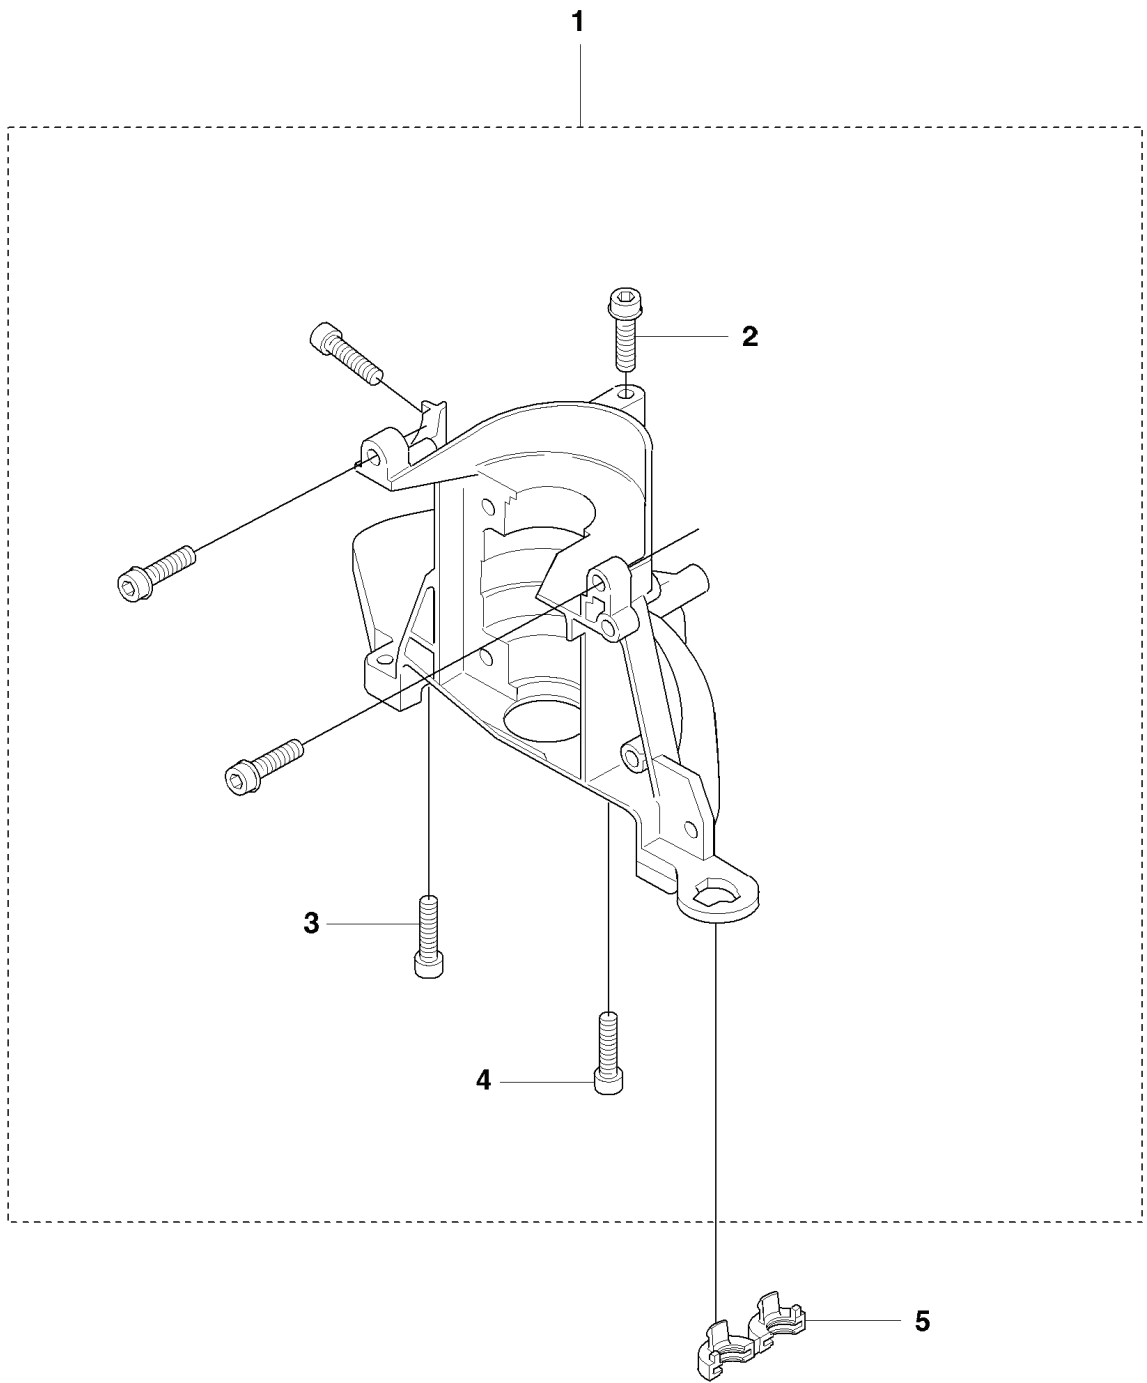

G

REF.	ART. NR	ARTIKELBESKRIVNING	ANMÄRKNING	KIT
1	537041103	VEVHUS		1
2	503200316	SKRUV IHSCFM		4
3	503216618	SKRUV IHCT		2
4	503200316	SKRUV IHSCFM		4
5	537105002	SNÄPPE		1