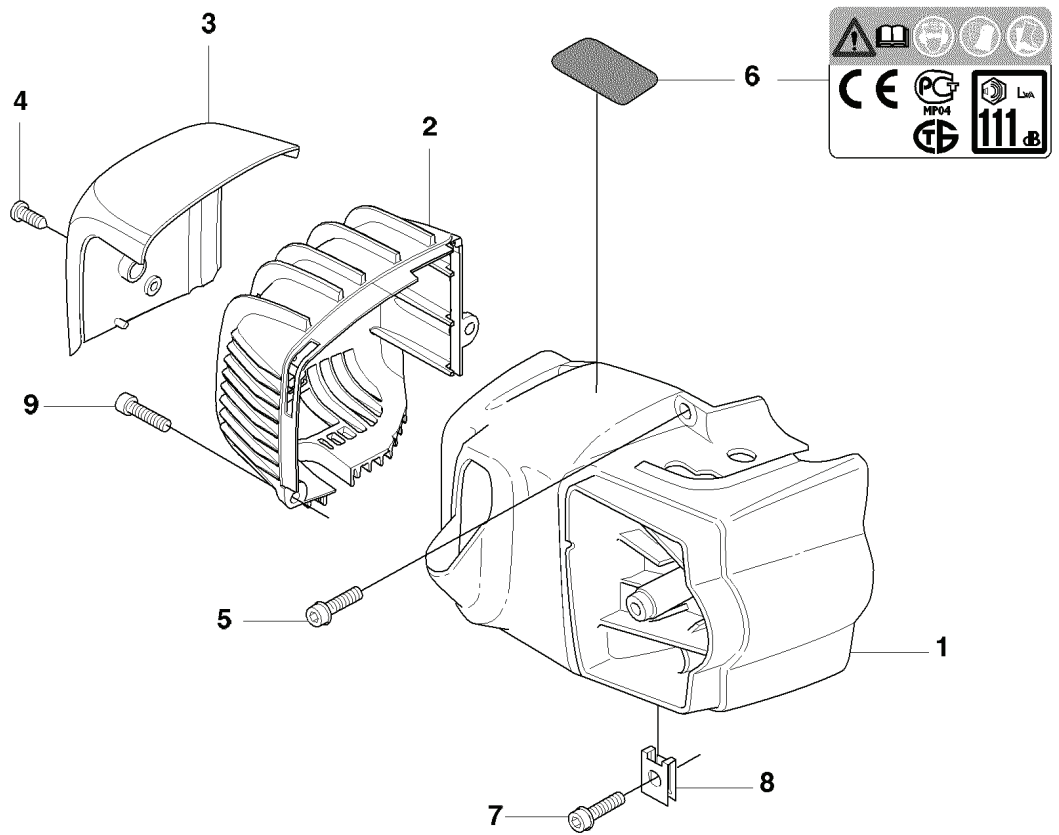

RESERVDELSKATALOG
: HUSQVARNA

Reservdelslista

RESERVDELSLISTA

M**ZAMA C1Q - EL 26**

REF.	ART. NR	ARTIKELBESKRIVNING	ANMÄRKNING	KIT
1	503283403	FÖRGASARE		1
2	537020901	AXEL KPL		1
3	503481801	SCREW		1
4	537021101	VENTIL		1
5	503481901	KRAGE		1
6	537143401	HÄVARM		1
7	537021001	FJÄDER		1
8	503479001	SCREW		1
9	537019801	HÄVARM		1
10	503478901	KRAGE		1
11	503480501	SCREW		2
12	503974301	KÅPA		1
13	537048901	MEMBRAN		1
14	537020401	PACKNING		1
15	503480101	SCREW		1
16	503480001	PIN RETAINING SCREW		1
17	503665901	HÄVARM		1
18	537020301	FJÄDER		1
19	503479701	VENTIL		1
20	537020801	PLUGG		1
21	537012601	FJÄDER		1
22	537012501	KULA		1
23	503535701	SIL		1
24	503480801	FJÄDER		1
25	503974001	BRICKA		1
26	537127801	SCREW		1
27	537020601	SCREW		1
28	537143501	HÅLLARE		1
29	503974001	BRICKA		1
30	537019901	VENTIL		1
31	503479201	SCREW		1
32	503755301	SCREW		1
33	537019701	FJÄDER		1
34	537019601	AXEL KPL		1
35	537020001	DIAPHRAGM PUMP		1
36	537020101	PACKNING		1
37	503481101	PIECE		1
38	537020201	KÅPA		1
39	503479601	SCREW		1
40	537020701	SCREW		1
41	531004552	PACKNINGSSATS		1
42	531004553	PACKNINGSSATS		1

B

REF.	ART. NR	ARTIKELBESKRIVNING	ANMÄRKNING	KIT
1	537062407	CYLINDERKÅPA		1
2	537080503	VÄRMESKYDD		1
3	537096601	VÄRMESKÖLD		1
4	503212810	SCREW CCRPANT		3
5	503200316	SKRUV IHSCFM		2
6	544057603	DEKAL		1
7	503214416	SKRUV IHSCFTO		1
8	503227201	SPEED NUT		1
9	503216220	SKRUV IHSCFT		2