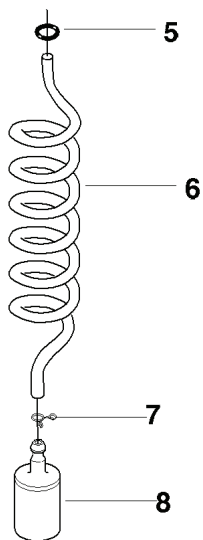

D

REF.	ART. NR	ARTIKELBESKRIVNING	ANMÄRKNING	KIT
1	503984703	BRÄNSLETANK		1
2	504113201	TANKLOCK		1
3	503735801	BUSHING		2
4	503911001	UPPHÄNGNING		4
5	537184901	O-RING		1
6	544325001	BRÄNSLESLANG		1
7	537184901	O-RING		1
8	503443201	BRÄNSLEFILTER		1
9	503936601	PURGE		1
10	544977501	BRÄNSLESLANG		2