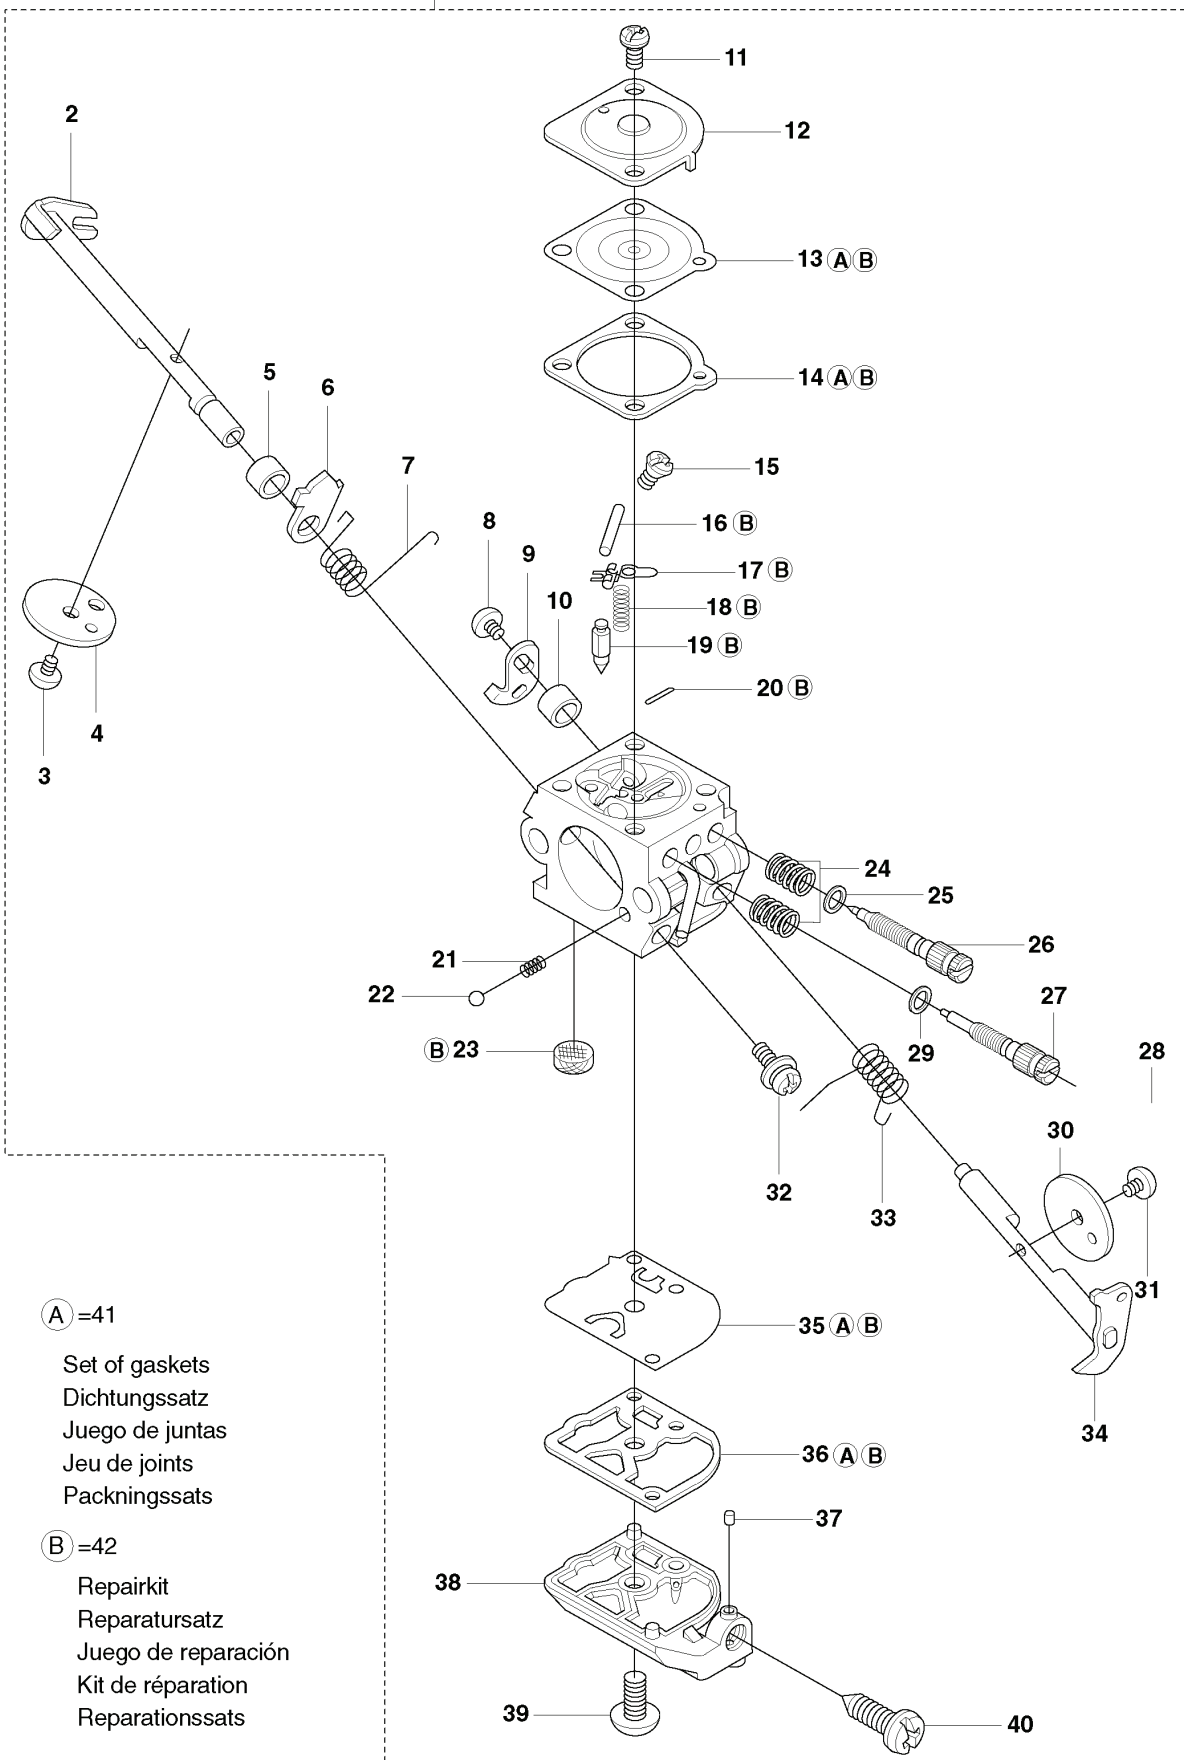

RESERVDELSKATALOG
: HUSQVARNA

Reservdelslista

RESERVDELSLISTA

M**ZAMA C1Q - EL 26**

REF.	ART. NR	ARTIKELBESKRIVNING	ANMÄRKNING	KIT
1	503283403	FÖRGASARE		1
2	537020901	AXEL KPL		1
3	503481801	SCREW		1
4	537021101	VENTIL		1
5	503481901	KRAGE		1
6	537143401	HÄVARM		1
7	537021001	FJÄDER		1
8	503479001	SCREW		1
9	537019801	HÄVARM		1
10	503478901	KRAGE		1
11	503480501	SCREW		2
12	503974301	KÅPA		1
13	537048901	MEMBRAN		1
14	537020401	PACKNING		1
15	503480101	SCREW		1
16	503480001	PIN RETAINING SCREW		1
17	503665901	HÄVARM		1
18	537020301	FJÄDER		1
19	503479701	VENTIL		1
20	537020801	PLUGG		1
21	537012601	FJÄDER		1
22	537012501	KULA		1
23	503535701	SIL		1
24	503480801	FJÄDER		1
25	503974001	BRICKA		1
26	537127801	SCREW		1
27	537020601	SCREW		1
28	537143501	HÅLLARE		1
29	503974001	BRICKA		1
30	537019901	VENTIL		1
31	503479201	SCREW		1
32	503755301	SCREW		1
33	537019701	FJÄDER		1
34	537019601	AXEL KPL		1
35	537020001	DIAPHRAGM PUMP		1
36	537020101	PACKNING		1
37	503481101	PIECE		1
38	537020201	KÅPA		1
39	503479601	SCREW		1
40	537020701	SCREW		1
41	531004552	PACKNINGSSATS		1
42	531004553	PACKNINGSSATS		1

B

REF.	ART. NR	ARTIKELBESKRIVNING	ANMÄRKNING	KIT
1	537062407	CYLINDERKÅPA		1
2	537080503	VÄRMESKYDD		1
3	537096601	VÄRMESKÖLD		1
4	503212810	SCREW CCRPANT		3
5	503200316	SKRUV IHSCFM		2
6	544057603	DEKAL		1
7	503214416	SKRUV IHSCFTO		1
8	503227201	SPEED NUT		1
9	503216220	SKRUV IHSCFT		2

G

REF.	ART. NR	ARTIKELBESKRIVNING	ANMÄRKNING	KIT
1	537041103	VEVHUS		1
2	503200316	SKRUV IHSCFM		4
3	503216618	SKRUV IHCT		2
4	503200316	SKRUV IHSCFM		4
5	537105002	SNÄPPE		1

H

REF.	ART. NR	ARTIKELBESKRIVNING	ANMÄRKNING	KIT
1	537128105	VEVAXEL KPL		1
2	503940203	LAGERHÅLLARE		1
3	503712201	LAGER		1
4	537128802	LAGERHÅLLARE		1

E

REF.	ART. NR	ARTIKELBESKRIVNING	ANMÄRKNING	KIT
1	537249602	SVÄNGHJUL		1
2	731711651	HEXAGON NUT FLANGE		1
3	504707601	TÄNDMODUL		1
4	503216618	SKRUV IHST		2
5	537091701	LÅSBLECK		1
6	537064402	KÅPA		1