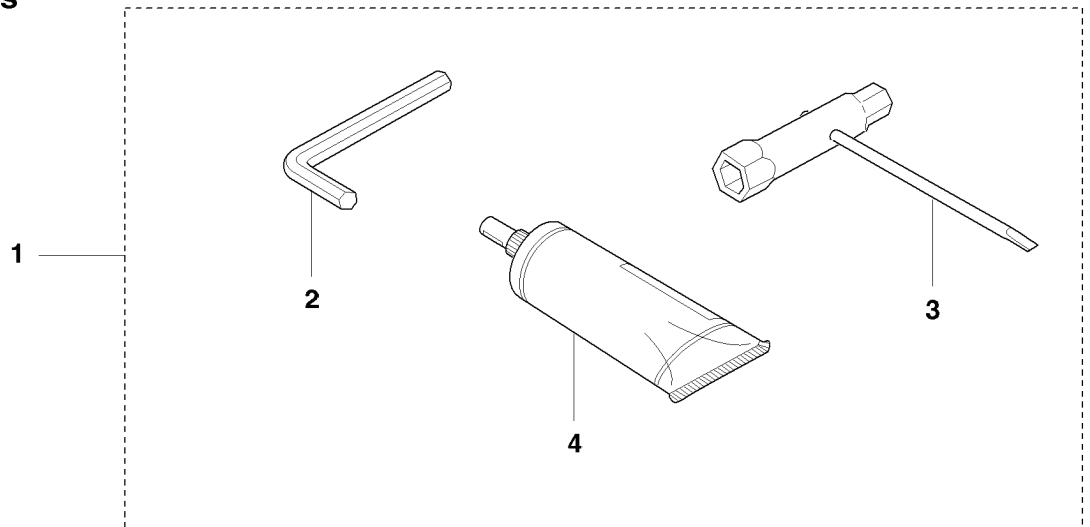

N Accessories
Zubehöre
Accessoires
Acessorios
Tillbehör

REF.	ART. NR	ARTIKELBESKRIVNING	ANMÄRKNING	KIT
1	502216009	TILLBEHÖRSPÅSE		1
2	503558601	NYCKEL		1
3	501691701	KOMBINYCKEL		1
4	503989602	FETT		1
5	531007513	FETT	UL22	1
6	531007512	FETT	UL21	1
7	531009205	FETT	Grease 400g	1