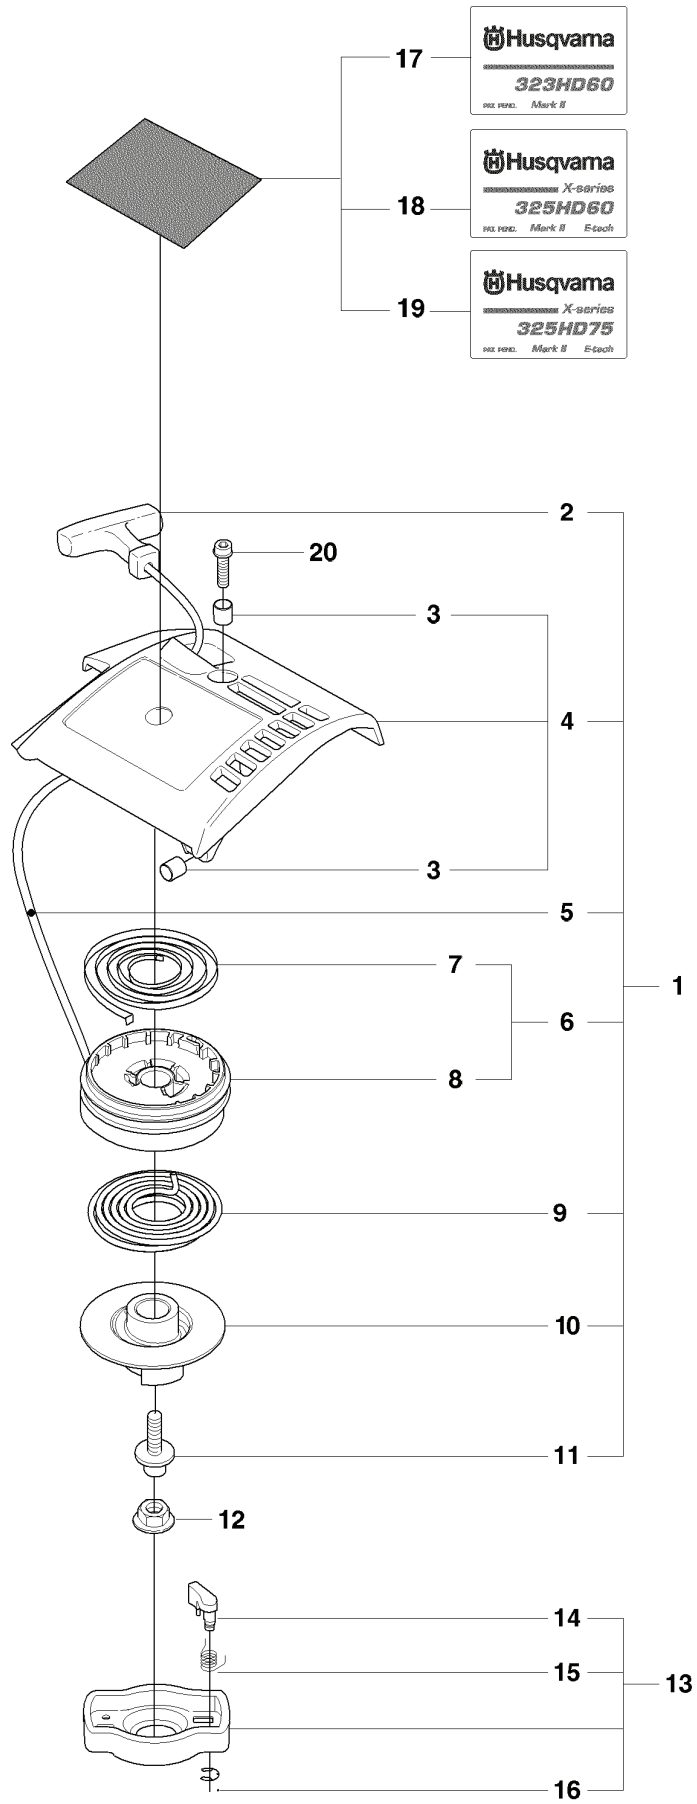

A

REF.	ART. NR	ARTIKELBESKRIVNING	ANMÄRKNING	KIT
1	544002502	STARTAPPARAT KPL		1
2	537008401	STARHANDTAG		1
3	537379302	DISTANSHYLSA		3
4	544002401	STARTAPPARATHUS		1
5	503858901	STARTSNÖRE		1
6	544166501	LINHJUL KPL		1
7	503859001	RETURFJÄDER		1
8	544038601	LINHJUL		1
9	544038802	FJÄDER		1
10	544038702	MEDBRINGARE		1
11	503217725	SKRUV IH SCT		1
12	731711651	HEXAGON NUT FLANGE		1
13	503873302	BRYGGA		1
14	503873502	STARHAKA		1
15	503873601	FJÄDER		2
16	735310820	SPÄRRYTARE		2
17	537353411	DEKAL		2
18	537353420	DEKAL		1
19	537353421	DEKAL		1
20	503200316	SKRUV IH SCFM		1