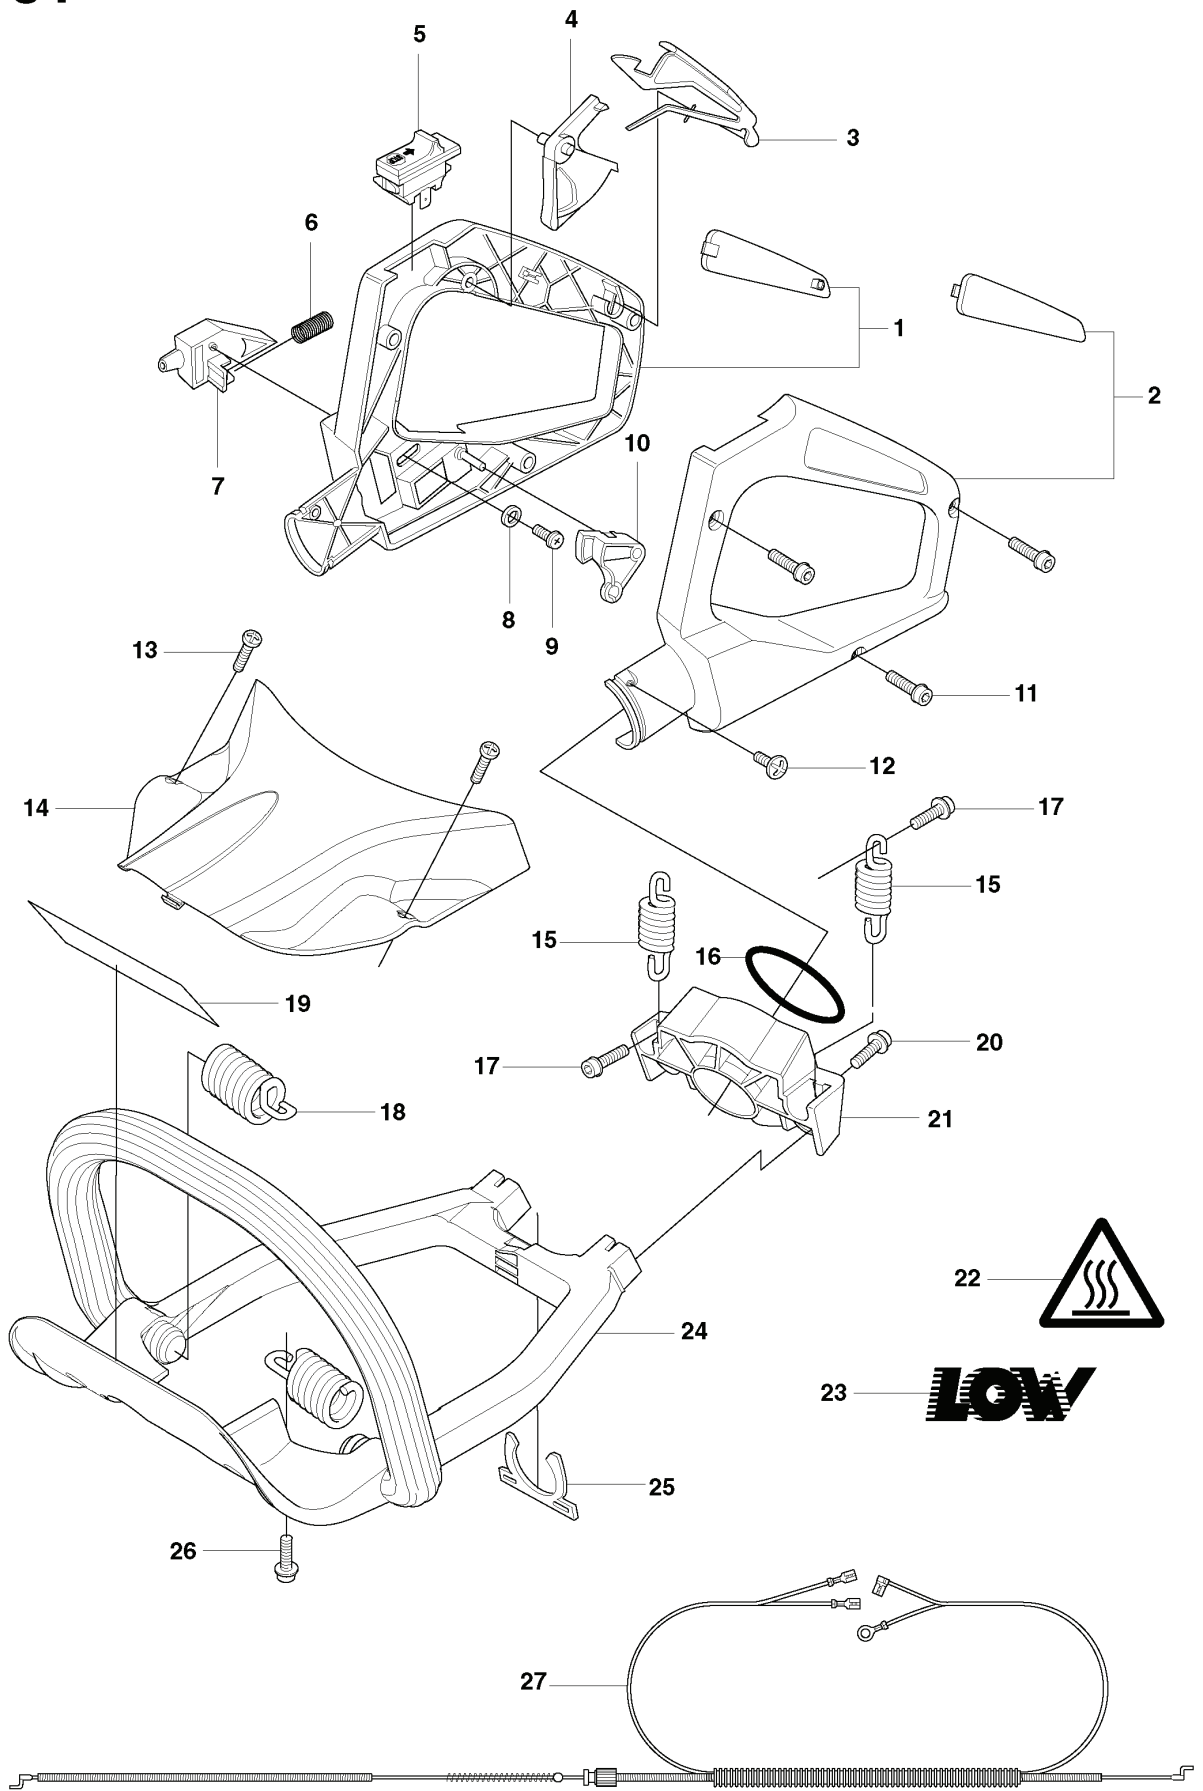

J1 325HD

REF.	ART. NR	ARTIKELBESKRIVNING	ANMÄRKNING	KIT
1	537280005	HANDTAG KPL		1
2	537280003	HANDTAG KPL		1
3	537183901	GASSPÄRR		1
4	506014402	THROTTLE TRIGGER		1
5	537419001	BRYTARE		1
6	503770601	RETURFJÄDER		1
7	503770501	SPÄRRKNAPP		1
8	734112541	BRICKA		1
9	503212906	SCREW CCRPANT		1
10	503791502	SPÄRRHAKE		1
11	503210716	SKRUV IH SCT		3
12	503212713	SCREW CCRPANT		1
13	503212810	SCREW CCRPANT		2
14	544228601	VÄRMESKYDD		1
15	537080701	FJÄDER		2
16	740441600	O-RING		1
17	503216816	SKRUV IH SCT		2
18	537080801	FJÄDER		2
19	503734501	DEKAL		1
20	503210622	SKRUV IH SCT		1
21	537080601	FJÄDER		1
22	544843301	DEKAL		1
23	503734501	DEKAL		1
24	503771004	HANDTAG FRÄMRE		1
25	503770901	LÅSBLECK		1
26	503216816	SKRUV IH SCT		2
27	537105105	KABLAGE KPL		1