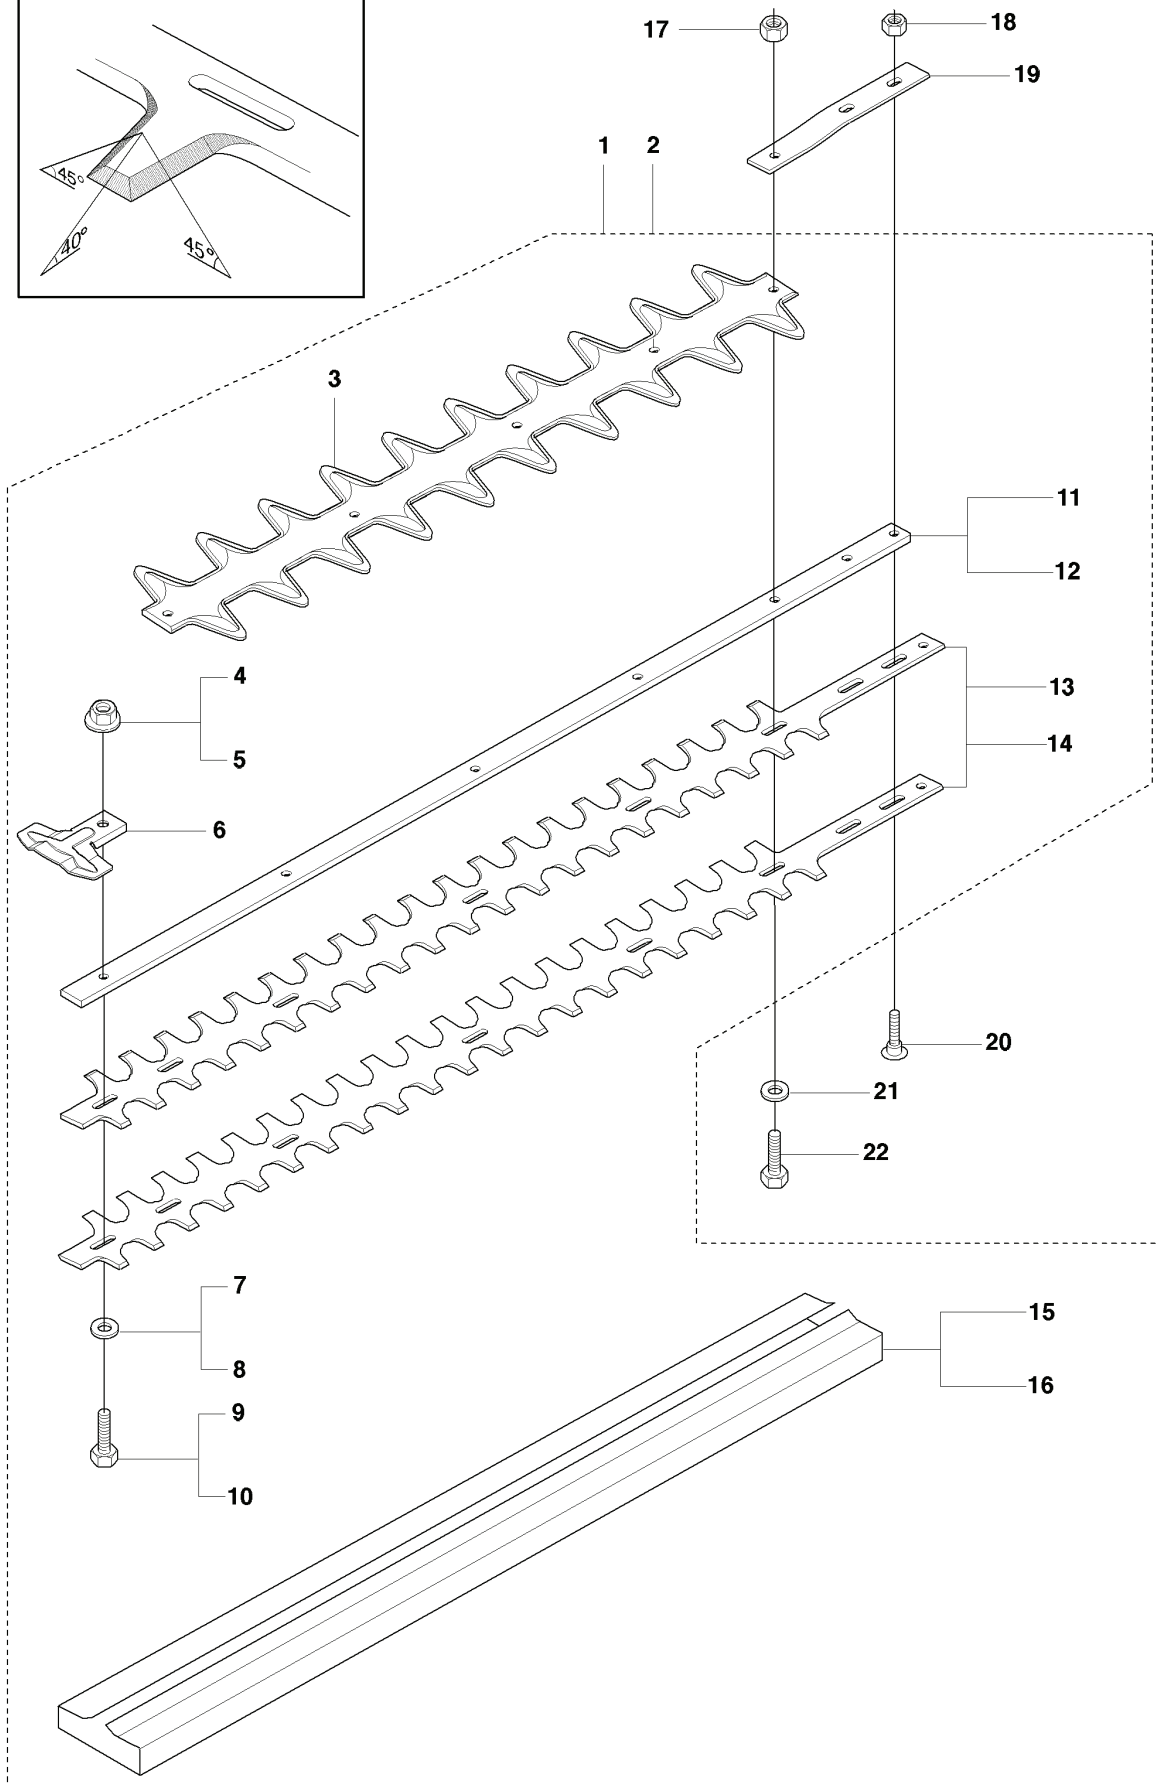

L

REF.	ART. NR	ARTIKELBESKRIVNING	ANMÄRKNING	KIT
1	537105609	KLIPPAGGREGAT	323HD60, 325HD60	1
2	537105610	KLIPPAGGREGAT	323HD75	1
3	537100301	SKYDDSPÅT		1
4	503220006	MUTTER (HEXAGON)	323HD60, 325HD60	5
5	503220006	MUTTER (HEXAGON)	323HD60, 325HD60	4
6	537372001	KÅPA		1
7	503230024	BRICKA	323HD60, 325HD60	5
8	503230024	BRICKA	323HD60, 325HD60	4
9	503201722	SKRUV EHHM	323HD60, 325HD60	5
10	503201722	SKRUV EHHM	323HD60, 325HD60	4
11	537107001	BALK	325HD75	2
12	537107002	BALK	323HD60, 325HD60	1
13	537100108	KNIV	325HD75	2
14	537100107	KNIV	323HD60, 325HD60	2
15	537110804	TRANSPORTSKYDD	325HD75	1
16	537110805	TRANSPORTSKYDD		1
17	731231601	MUTTER (HEXAGON)		1
18	503220008	MUTTER (HEXAGON)		2
19	537050501	BASEPLATE		1
20	503922802	SCREW		2
21	503230024	BRICKA	323HD60, 325HD60	1
22	725237271	SKRUV EHHM		1