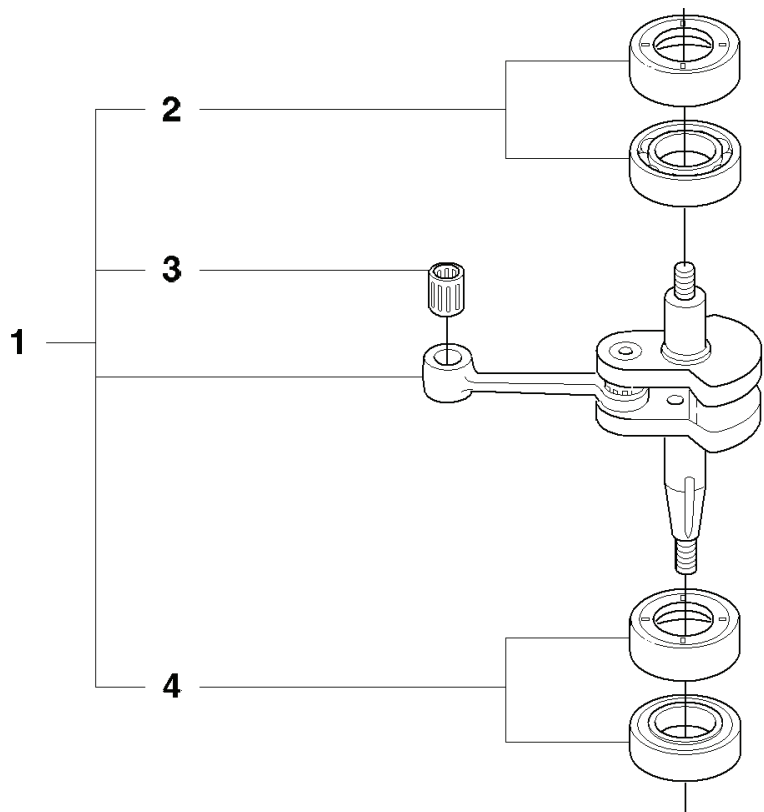

RESERVDELSKATALOG
: HUSQVARNA

Reservdelslista

RESERVDELSLISTA

M**ZAMA C1Q - EL 26**

REF.	ART. NR	ARTIKELBESKRIVNING	ANMÄRKNING	KIT
1	503283403	FÖRGASARE		1
2	537020901	AXEL KPL		1
3	503481801	SCREW		1
4	537021101	VENTIL		1
5	503481901	KRAGE		1
6	537143401	HÄVARM		1
7	537021001	FJÄDER		1
8	503479001	SCREW		1
9	537019801	HÄVARM		1
10	503478901	KRAGE		1
11	503480501	SCREW		2
12	503974301	KÅPA		1
13	537048901	MEMBRAN		1
14	537020401	PACKNING		1
15	503480101	SCREW		1
16	503480001	PIN RETAINING SCREW		1
17	503665901	HÄVARM		1
18	537020301	FJÄDER		1
19	503479701	VENTIL		1
20	537020801	PLUGG		1
21	537012601	FJÄDER		1
22	537012501	KULA		1
23	503535701	SIL		1
24	503480801	FJÄDER		1
25	503974001	BRICKA		1
26	537127801	SCREW		1
27	537020601	SCREW		1
28	537143501	HÅLLARE		1
29	503974001	BRICKA		1
30	537019901	VENTIL		1
31	503479201	SCREW		1
32	503755301	SCREW		1
33	537019701	FJÄDER		1
34	537019601	AXEL KPL		1
35	537020001	DIAPHRAGM PUMP		1
36	537020101	PACKNING		1
37	503481101	PIECE		1
38	537020201	KÅPA		1
39	503479601	SCREW		1
40	537020701	SCREW		1
41	531004552	PACKNINGSSATS		1
42	531004553	PACKNINGSSATS		1

B

REF.	ART. NR	ARTIKELBESKRIVNING	ANMÄRKNING	KIT
1	537062407	CYLINDERKÅPA		1
2	537080503	VÄRMESKYDD		1
3	537096601	VÄRMESKÖLD		1
4	503212810	SCREW CCRPANT		3
5	503200316	SKRUV IHSCFM		2
6	544057603	DEKAL		1
7	503214416	SKRUV IHSCFTO		1
8	503227201	SPEED NUT		1
9	503216220	SKRUV IHSCFT		2

G

REF.	ART. NR	ARTIKELBESKRIVNING	ANMÄRKNING	KIT
1	537041103	VEVHUS		1
2	503200316	SKRUV IHSCFM		4
3	503216618	SKRUV IHCT		2
4	503200316	SKRUV IHSCFM		4
5	537105002	SNÄPPE		1

H

REF.	ART. NR	ARTIKELBESKRIVNING	ANMÄRKNING	KIT
1	537128105	VEVAXEL KPL		1
2	503940203	LAGERHÅLLARE		1
3	503712201	LAGER		1
4	537128802	LAGERHÅLLARE		1