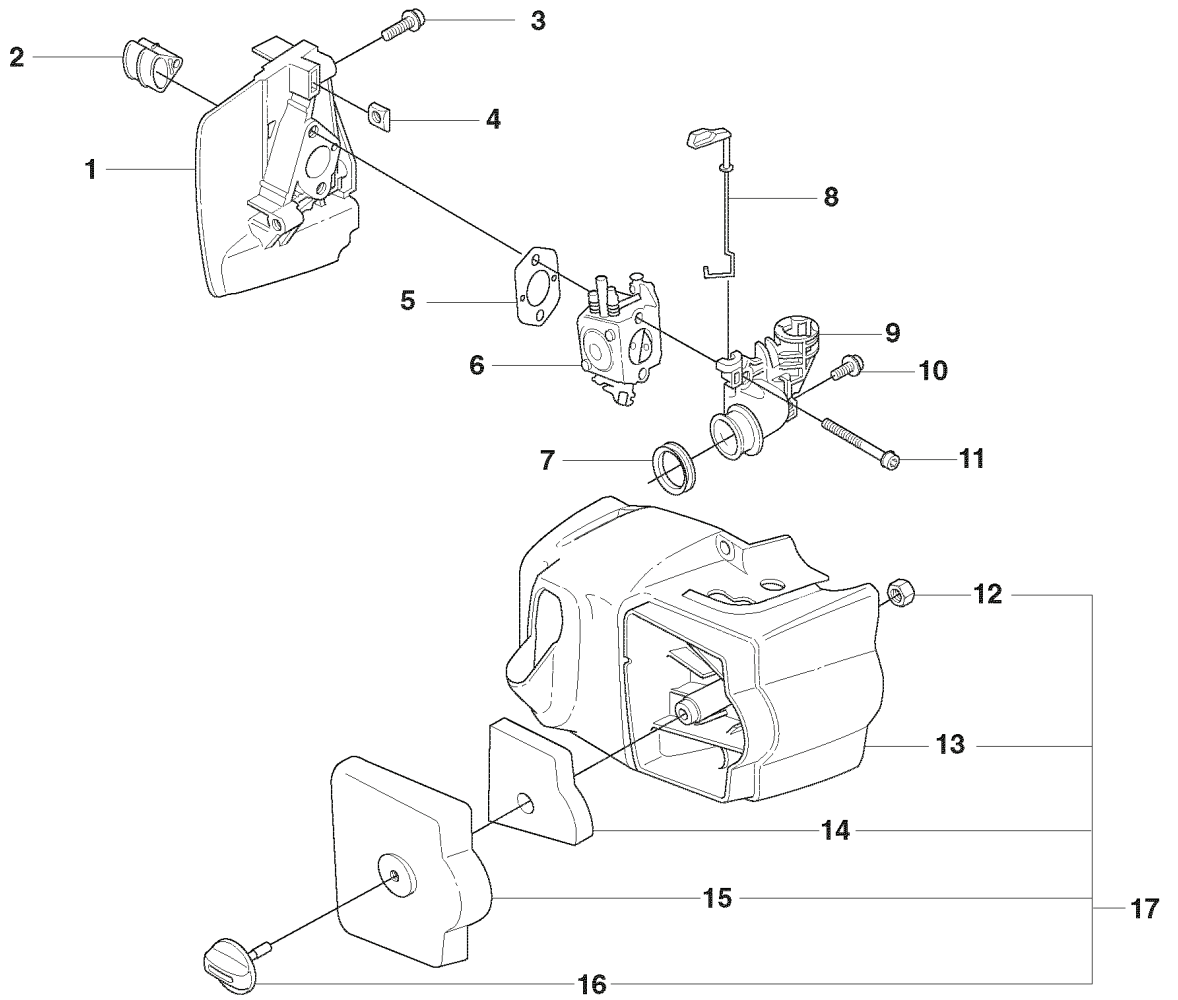

C

REF.	ART. NR	ARTIKELBESKRIVNING	ANMÄRKNING	KIT
1	503910901	MELLANVÄGG		1
2	503942601	INSUGSRÖR		1
3	503201425	SKRUV IHSCFMO		2
4	503226504	MUTTER 4-KANT		2
5	503497101	PACKNING		1
6	503283403	FÖRGASARE		1
7	740681121	V-RING		1
8	537023301	CHOKEREGLAGE		1
9	537057801	FÄSTE		1
10	503217716	SKRUV IHSCF		1
11	503217550	SKRUV IHSCFT		2
12	731231401	MUTTER (HEXAGON)		1
13	537062406	CYLINDERKÅPA		1
14	537255301	LUFTFILTER		1
15	537066301	FILTERLOCK		1
16	537213210	KNOPP		1
17	537411905	CYLINDERKÅPA KPL		1