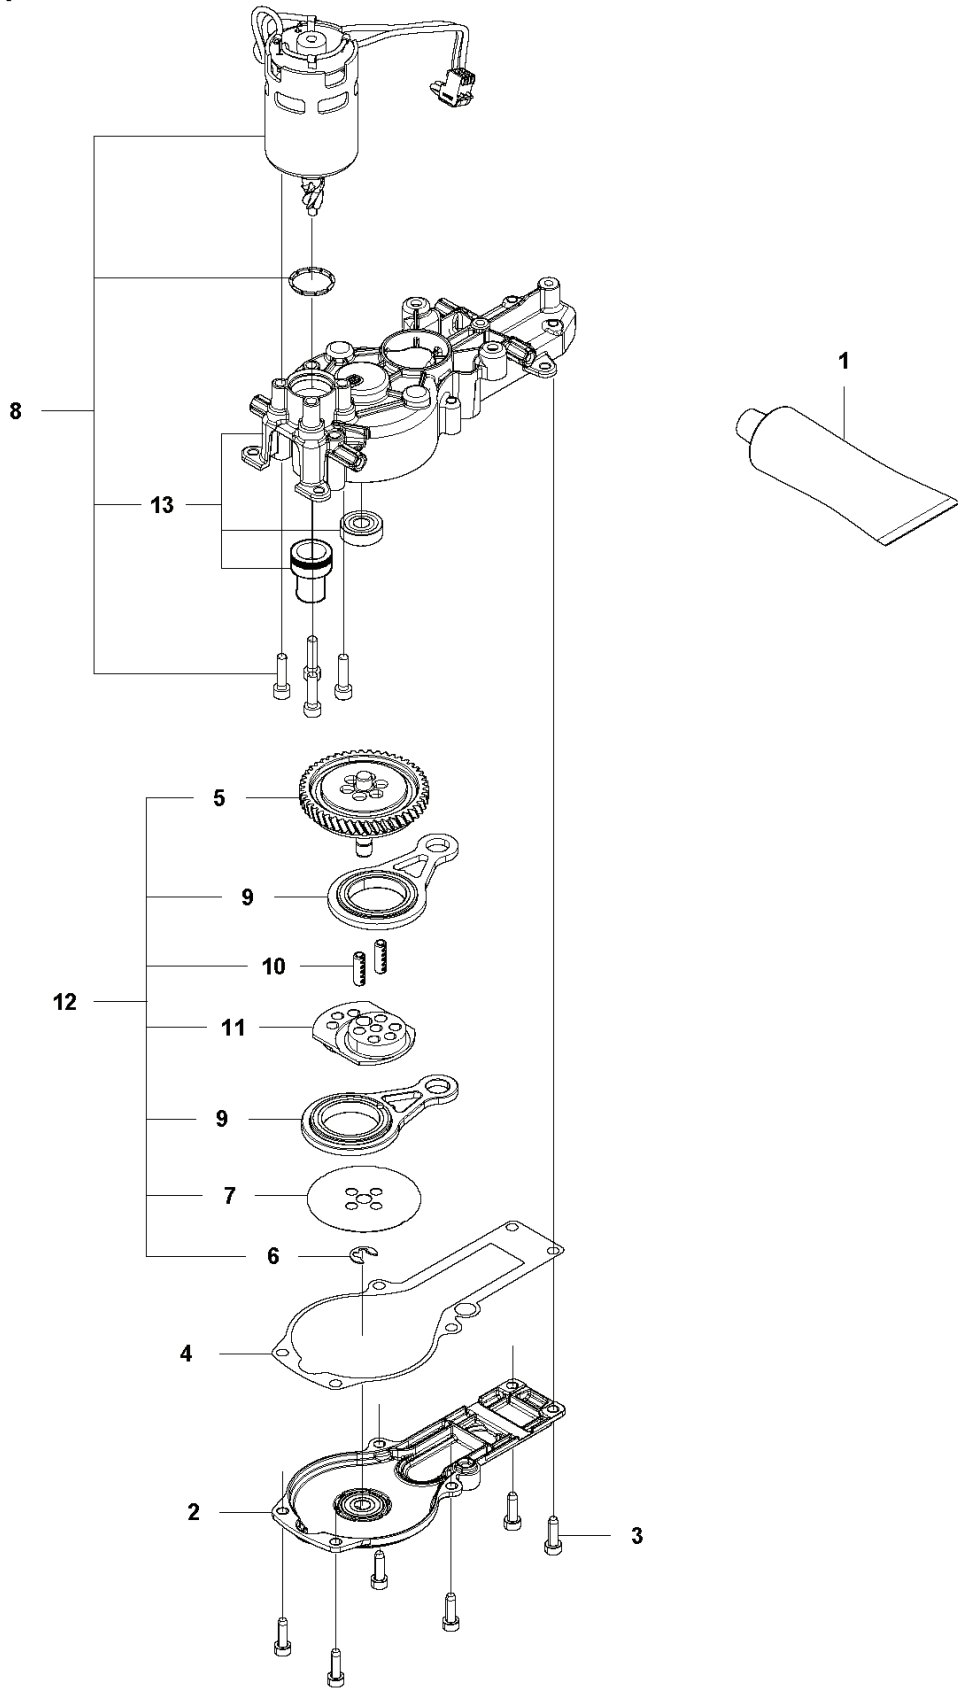

RESERVDELSKATALOG
: HUSQVARNA 520IHD70

Reservdelslista

RESERVDELSLISTA

A 520iHD70
CUTTING

FROM S/N: 20202200193

REF.	ART. NR	ARTIKELBESKRIVNING	ANMÄRKNING	KIT
1	591479205	KLIPPAGGREGAT		1
2	578372201	PACKNING		1
3	581100901	SKYDDS KIT		1
4	503220009	MUTTER (HEXAGON)		6
5	731231401	MUTTER (HEXAGON)		8
6	525755114	SKRUV ITXSCFM		5
7	503230024	BRICKA		6
8	592748502	TRANSPORTSKYDD		1
9	525755113	SKRUV ITXSCFM		3
10	580931501	STÖD		1
11	590919201	SCREW		2
12	592737901	SKYDD		1
13	592638901	DISTANSBRICKA		10
14	591375102	SVÄRD		1
15	591452302	KNIV		2
16	591374802	SLITPLÅT		1
18	578372001	FÄSTE		1
19	580715802	SVÄRD		1

B 520iHD70
GEAR

REF.	ART. NR	ARTIKELBESKRIVNING	ANMÄRKNING	KIT
1	503989603	FETT		1
2	582386602	PLATTA		1
3	503216872	SKRUV IHSCT		6
4	584411001	PACKNING		1
5	582363001	GEAR HELICAL		1
6	578054901	LÅSBRICKA		1
7	522714601	SKIVA		1
8	582386701	MOTOR KPL		1
9	531127701	VEVSTAKE KPL		2
10	578002701	HEAVY DUTY DOWEL PIN		2
11	581838501	EXCENTERSKIVA		1
12	582837001	VÄXEL		1
13	582386401	GEAR CASE		1

C 520iHD70
HANDLE

REF.	ART. NR	ARTIKELBESKRIVNING	ANMÄRKNING	KIT
1	579563503	HANDTAG FRÄMRE		1
2	579563402	HANDTAG FRÄMRE		1
3	503218876	SKRUV IH SCT		4
4	579211901	SKRUV IH SCT		10
5	579563602	HANDTAG FRÄMRE		1
6	580790101	BUSHING		3
7	583890301	RETURFJÄDER		3
8	584274001	FJÄDER		1
9	581223201	HÄVARM		1

E 520iHD70
ELECTRIC

REF.	ART. NR	ARTIKELBESKRIVNING	ANMÄRKNING	KIT
1	583819701	KABLAGE KPL		1
2	582050701	BRYTARE		1
3	579738201	KEY PAD		1
4	503212813	SCREW CCRPANT		2
5	581531301	KABLAGE KPL		1
6	581946601	MANÖVERDON		1
7	588176401	FETT	SB-B1500023	1
8	579709301	KABLAGE KPL		1
9	593896501	KONTAKTSATS		1
10	593813001	KOPPLING		1