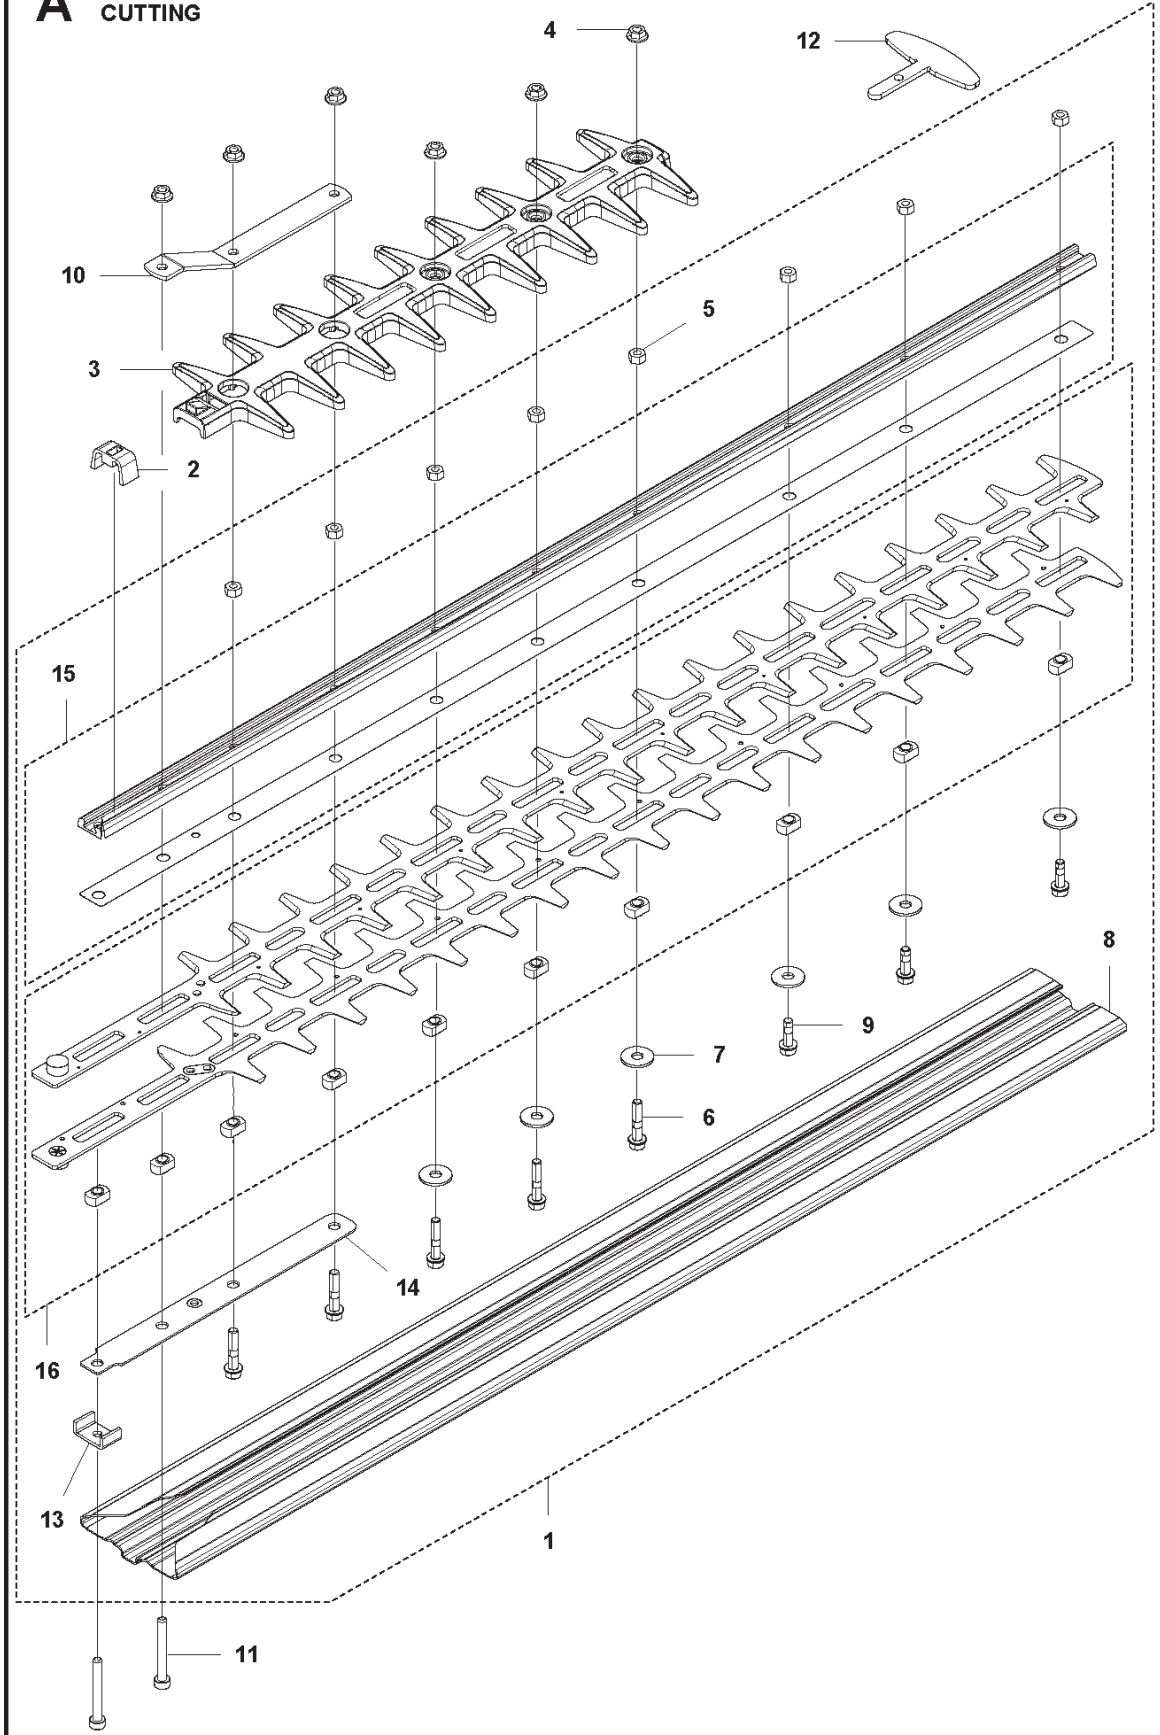

A 520iHD70
CUTTING

UP TO S/N: 20202200192

REF.	ART. NR	ARTIKELBESKRIVNING	ANMÄRKNING	KIT
1	580718305	KLIPPAGGREGAT		1
2	578372201	PACKNING		1
3	581100901	SKYDDS KIT		1
4	503220009	MUTTER (HEXAGON)		6
5	731231401	MUTTER (HEXAGON)		8
6	584152202	SKRUV IHSCFM		5
7	503230024	BRICKA		7
8	581259303	TRANSPORTSKYDD		1
9	525755113	SKRUV ITXSCFM		3
10	580931501	STÖD		1
11	581761601	SKRUV IHSCCT		2
12	581483501	SKYDD		1
13	578372001	FÄSTE		1
14	580715802	SVÄRD		1
15	599616301	KLIPPAGGREGATSATS		1
16	599616701	KLIPPAGGREGATSATS		1