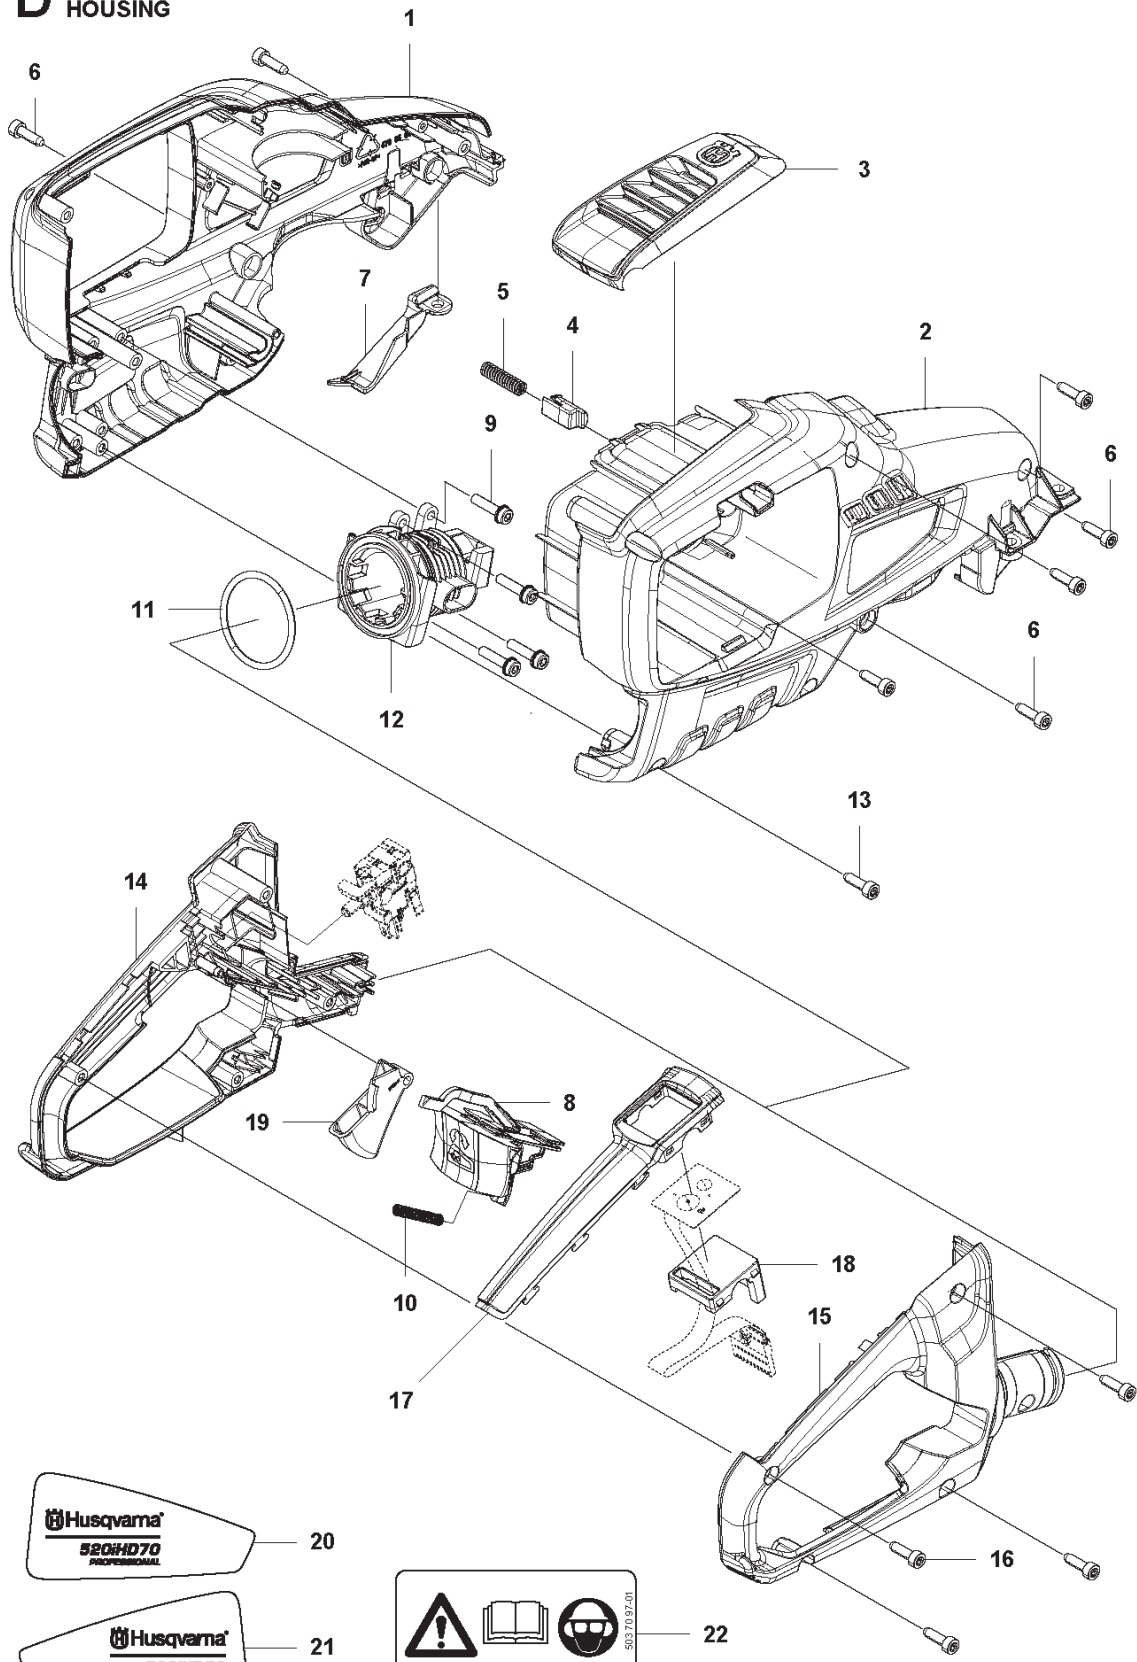

D 520iHD70
HOUSING

REF.	ART. NR	ARTIKELBESKRIVNING	ANMÄRKNING	KIT
1	579559601	CHASSI	Chassis left	1
2	579559701	CHASSI	Chassis right	1
3	579560301	KÅPA		1
4	577996601	TRYCKKNAPP		1
5	577996501	FJÄDER		1
6	503217416	SKRUV IH SCT		4
7	580715001	KÅPA		1
8	579565301	SPÄRRKNAPP		1
9	503216872	SKRUV IH SCT		4
10	584270001	RETURFJÄDER		1
11	575232002	O-RING		1
12	579560101	HANDTAGSFÄSTE		1
13	579211901	SKRUV IH SCT		5
14	579563701	HANDTAG BAKRE		1
15	579563801	HANDTAG BAKRE		1
16	579211901	SKRUV IH SCT		5
17	579565401	RAM		1
18	580719501	FÄSTE		1
19	579564101	GASREGLAGE		1
20	581662806	DEKAL		1
21	581662906	DEKAL		1
22	503709701	DEKAL		1