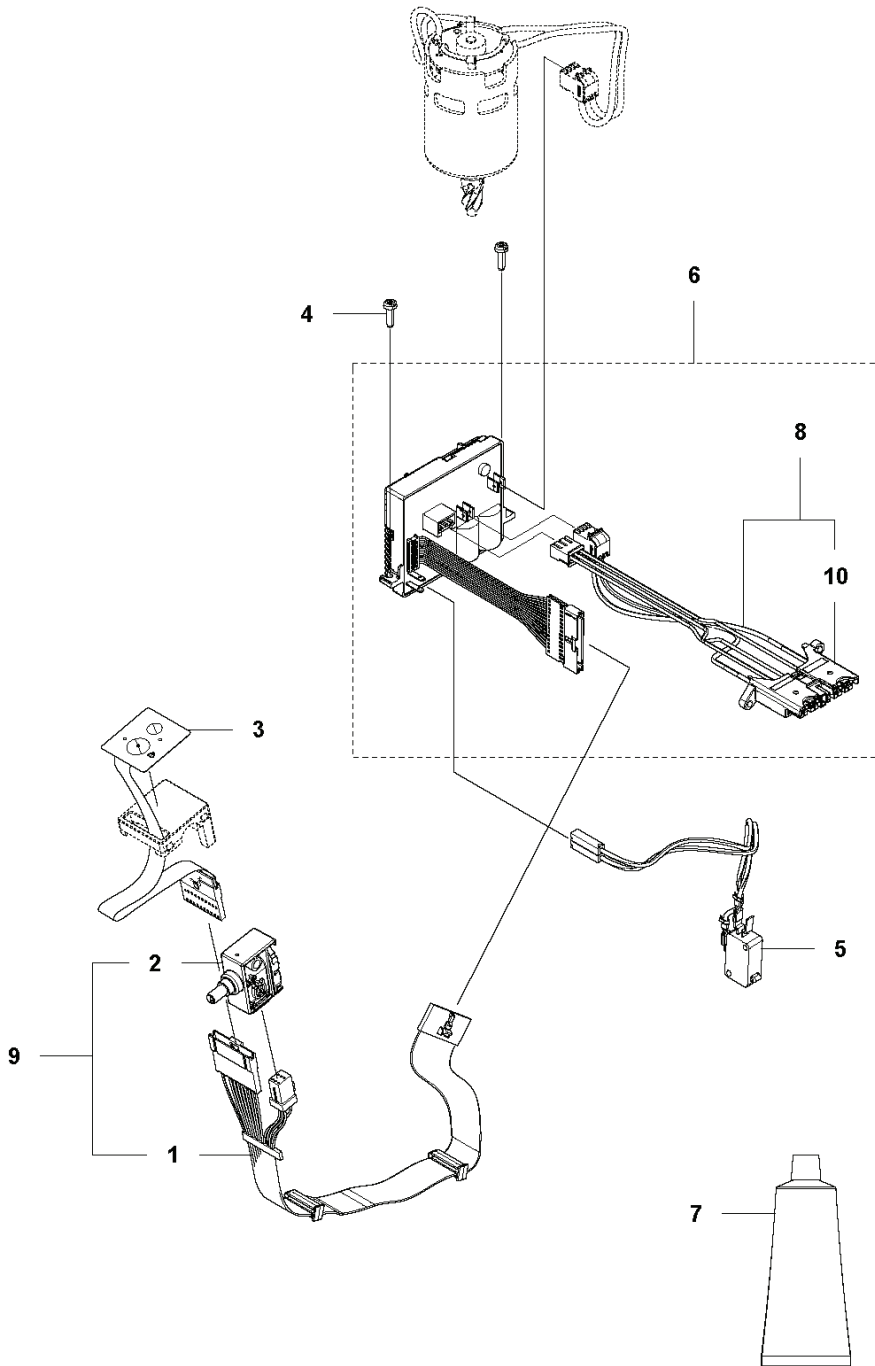

B 520iHD70
GEAR

REF.	ART. NR	ARTIKELBESKRIVNING	ANMÄRKNING	KIT
1	503989603	FETT		1
2	582386602	PLATTA		1
3	503216872	SKRUV IHSCT		6
4	584411001	PACKNING		1
5	582363001	GEAR HELICAL		1
6	578054901	LÅSBRICKA		1
7	522714601	SKIVA		1
8	582386701	MOTOR KPL		1
9	531127701	VEVSTAKE KPL		2
10	578002701	HEAVY DUTY DOWEL PIN		2
11	581838501	EXCENTERSKIVA		1
12	582837001	VÄXEL		1
13	582386401	GEAR CASE		1

C 520iHD70
HANDLE

REF.	ART. NR	ARTIKELBESKRIVNING	ANMÄRKNING	KIT
1	579563503	HANDTAG FRÄMRE		1
2	579563402	HANDTAG FRÄMRE		1
3	503218876	SKRUV IH SCT		4
4	579211901	SKRUV IH SCT		10
5	579563602	HANDTAG FRÄMRE		1
6	580790101	BUSHING		3
7	583890301	RETURFJÄDER		3
8	584274001	FJÄDER		1
9	581223201	HÄVARM		1

D 520iHD70
HOUSING

REF.	ART. NR	ARTIKELBESKRIVNING	ANMÄRKNING	KIT
1	579559601	CHASSI	Chassis left	1
2	579559701	CHASSI	Chassis right	1
3	579560301	KÅPA		1
4	577996601	TRYCKKNAPP		1
5	577996501	FJÄDER		1
6	503217416	SKRUV IH SCT		4
7	580715001	KÅPA		1
8	579565301	SPÄRRKNAPP		1
9	503216872	SKRUV IH SCT		4
10	584270001	RETURFJÄDER		1
11	575232002	O-RING		1
12	579560101	HANDTAGSFÄSTE		1
13	579211901	SKRUV IH SCT		5
14	579563701	HANDTAG BAKRE		1
15	579563801	HANDTAG BAKRE		1
16	579211901	SKRUV IH SCT		5
17	579565401	RAM		1
18	580719501	FÄSTE		1
19	579564101	GASREGLAGE		1
20	581662806	DEKAL		1
21	581662906	DEKAL		1
22	503709701	DEKAL		1

E 520iHD70
ELECTRIC

REF.	ART. NR	ARTIKELBESKRIVNING	ANMÄRKNING	KIT
1	583819701	KABLAGE KPL		1
2	582050701	BRYTARE		1
3	579738201	KEY PAD		1
4	503212813	SCREW CCRPANT		2
5	581531301	KABLAGE KPL		1
6	581946601	MANÖVERDON		1
7	588176401	FETT	SB-B1500023	1
8	579709301	KABLAGE KPL		1
9	593896501	KONTAKTSATS		1
10	593813001	KOPPLING		1