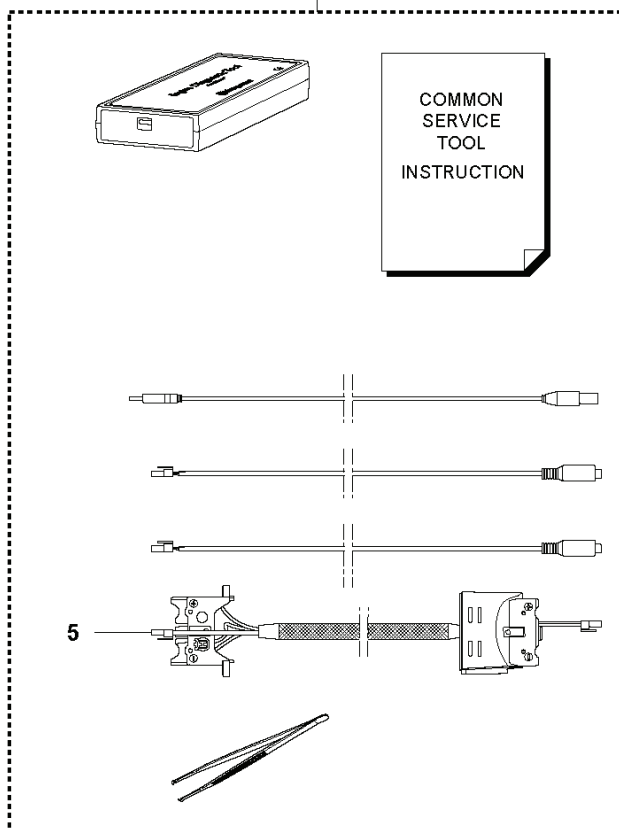

F 520iHD70
ACCESSORIES

4