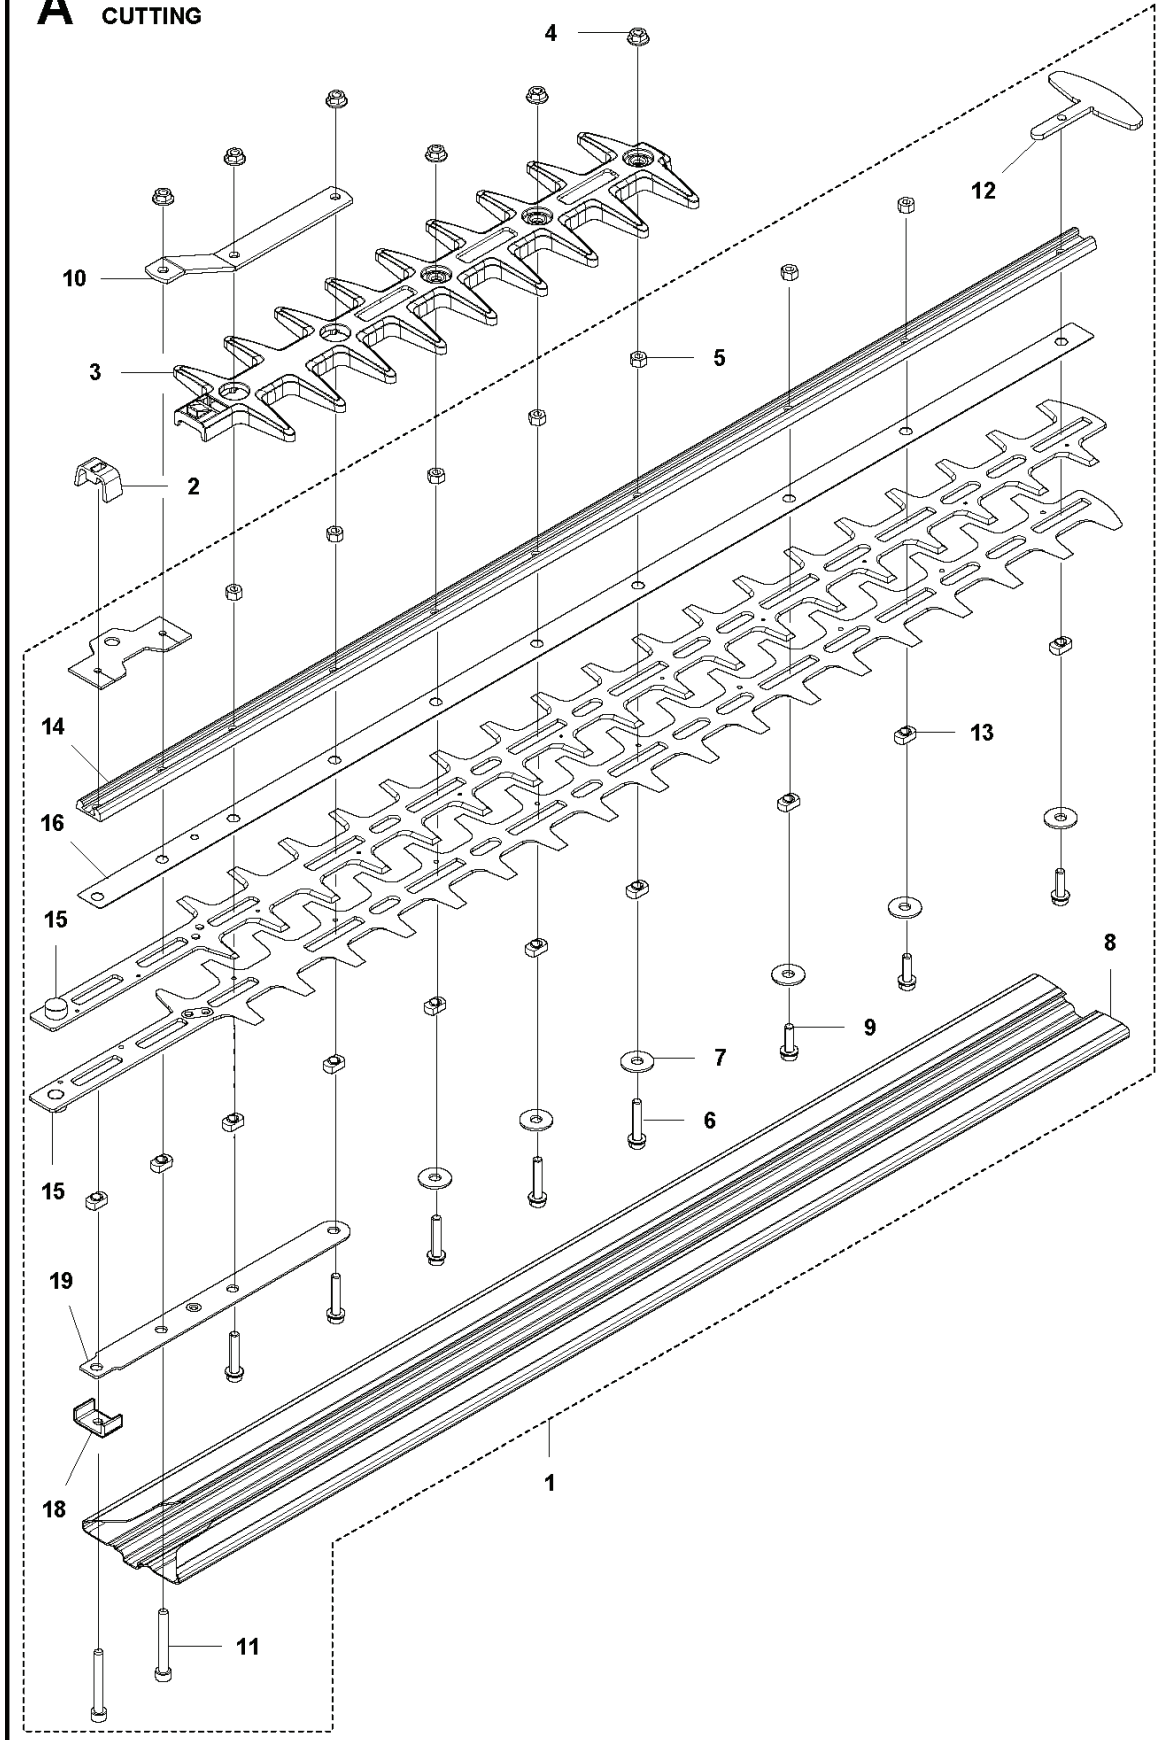

RESERVDELSKATALOG
: HUSQVARNA 520IHD70

Reservdelslista

RESERVDELSLISTA

A 520iHD70
CUTTING

FROM S/N: 20202200193

REF.	ART. NR	ARTIKELBESKRIVNING	ANMÄRKNING	KIT
1	591479205	KLIPPAGGREGAT		1
2	578372201	PACKNING		1
3	581100901	SKYDDS KIT		1
4	503220009	MUTTER (HEXAGON)		6
5	731231401	MUTTER (HEXAGON)		8
6	525755114	SKRUV ITXSCFM		5
7	503230024	BRICKA		6
8	592748502	TRANSPORTSKYDD		1
9	525755113	SKRUV ITXSCFM		3
10	580931501	STÖD		1
11	590919201	SCREW		2
12	592737901	SKYDD		1
13	592638901	DISTANSBRICKA		10
14	591375102	SVÄRD		1
15	591452302	KNIV		2
16	591374802	SLITPLÅT		1
18	578372001	FÄSTE		1
19	580715802	SVÄRD		1

B 520iHD70
GEAR

REF.	ART. NR	ARTIKELBESKRIVNING	ANMÄRKNING	KIT
1	503989603	FETT		1
2	582386602	PLATTA		1
3	503216872	SKRUV IHSCT		6
4	584411001	PACKNING		1
5	582363001	GEAR HELICAL		1
6	578054901	LÅSBRICKA		1
7	522714601	SKIVA		1
8	582386701	MOTOR KPL		1
9	531127701	VEVSTAKE KPL		2
10	578002701	HEAVY DUTY DOWEL PIN		2
11	581838501	EXCENTERSKIVA		1
12	582837001	VÄXEL		1
13	582386401	GEAR CASE		1

C 520iHD70
HANDLE

REF.	ART. NR	ARTIKELBESKRIVNING	ANMÄRKNING	KIT
1	579563503	HANDTAG FRÄMRE		1
2	579563402	HANDTAG FRÄMRE		1
3	503218876	SKRUV IH SCT		4
4	579211901	SKRUV IH SCT		10
5	579563602	HANDTAG FRÄMRE		1
6	580790101	BUSHING		3
7	583890301	RETURFJÄDER		3
8	584274001	FJÄDER		1
9	581223201	HÄVARM		1