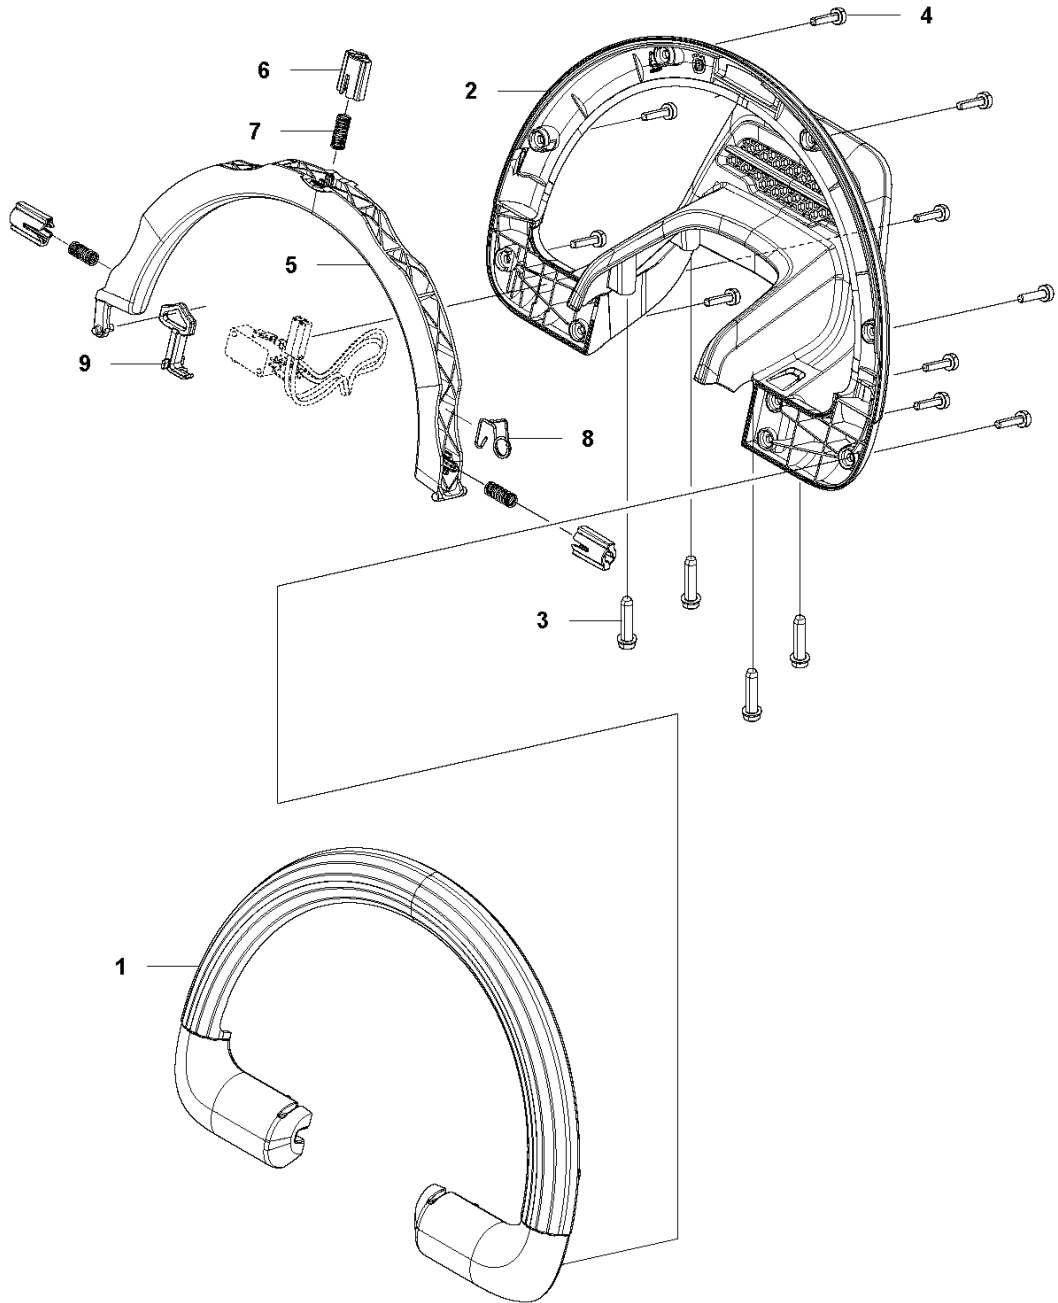

RESERVDELSKATALOG
: HUSQVARNA 520IHD70

Reservdelslista

RESERVDELSLISTA

A 520iHD70
CUTTING

FROM S/N: 20202200193

REF.	ART. NR	ARTIKELBESKRIVNING	ANMÄRKNING	KIT
1	591479205	KLIPPAGGREGAT		1
2	578372201	PACKNING		1
3	581100901	SKYDDS KIT		1
4	503220009	MUTTER (HEXAGON)		6
5	731231401	MUTTER (HEXAGON)		8
6	525755114	SKRUV ITXSCFM		5
7	503230024	BRICKA		6
8	592748502	TRANSPORTSKYDD		1
9	525755113	SKRUV ITXSCFM		3
10	580931501	STÖD		1
11	590919201	SCREW		2
12	592737901	SKYDD		1
13	592638901	DISTANSBRICKA		10
14	591375102	SVÄRD		1
15	591452302	KNIV		2
16	591374802	SLITPLÅT		1
18	578372001	FÄSTE		1
19	580715802	SVÄRD		1

B 520iHD70
GEAR

REF.	ART. NR	ARTIKELBESKRIVNING	ANMÄRKNING	KIT
1	503989603	FETT		1
2	582386602	PLATTA		1
3	503216872	SKRUV IHSCT		6
4	584411001	PACKNING		1
5	582363001	GEAR HELICAL		1
6	578054901	LÅSBRICKA		1
7	522714601	SKIVA		1
8	582386701	MOTOR KPL		1
9	531127701	VEVSTAKE KPL		2
10	578002701	HEAVY DUTY DOWEL PIN		2
11	581838501	EXCENTERSKIVA		1
12	582837001	VÄXEL		1
13	582386401	GEAR CASE		1

C 520iHD70
HANDLE

REF.	ART. NR	ARTIKELBESKRIVNING	ANMÄRKNING	KIT
1	579563503	HANDTAG FRÄMRE		1
2	579563402	HANDTAG FRÄMRE		1
3	503218876	SKRUV IH SCT		4
4	579211901	SKRUV IH SCT		10
5	579563602	HANDTAG FRÄMRE		1
6	580790101	BUSHING		3
7	583890301	RETURFJÄDER		3
8	584274001	FJÄDER		1
9	581223201	HÄVARM		1