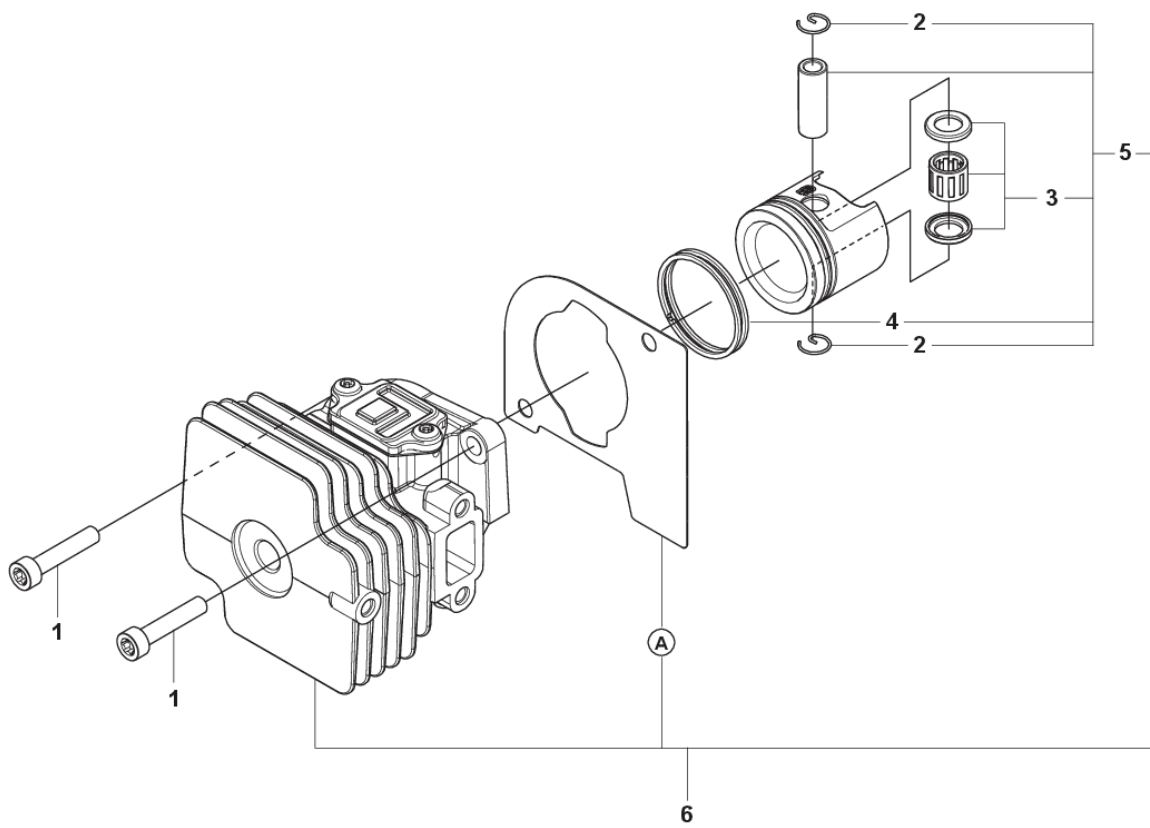

G 522HDR60S, 522HDR75S
CYLINDER & PISTON

REF.	ART. NR	ARTIKELBESKRIVNING	ANMÄRKNING	KIT
1	525825001	SKRUV ITXSCM		2
2	737440800	SPÄRRING		2
3	597292201	LAGERSATS		1
4	537536501	KOLVRING		2
5	537536702	KOLV KPL		1
6	546057601	CYLINDER KPL		1
7	597021001	PACKNINGSSATS		1