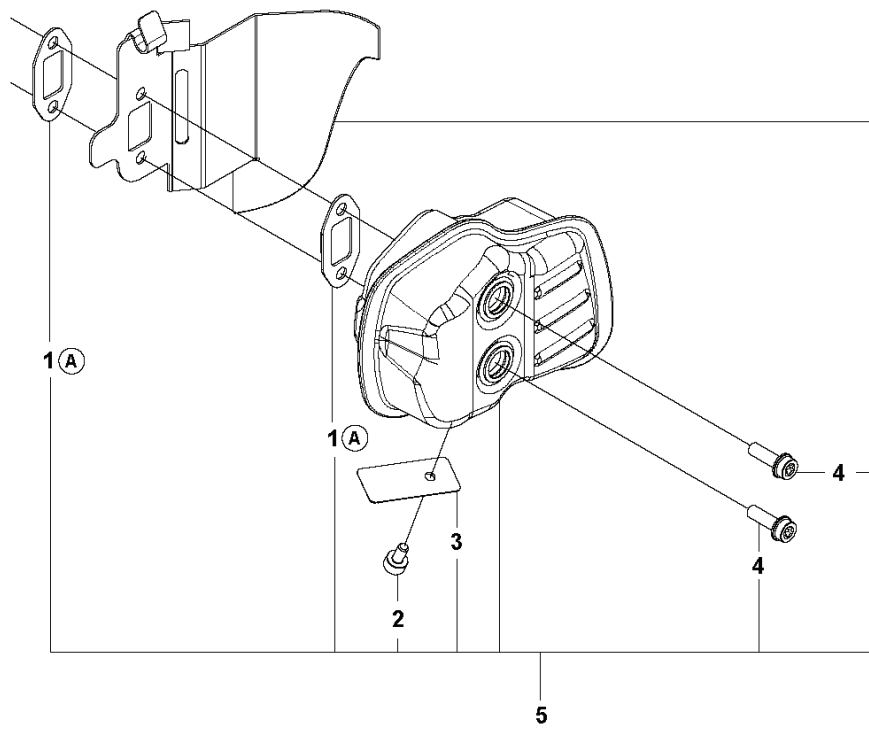

F 522HDR60S, 522HDR75S
MUFFLER

REF.	ART. NR	ARTIKELBESKRIVNING	ANMÄRKNING	KIT
1	522997301	PACKNING		2
2	504087901	SKRUV ITXSCM		1
3	525741601	GNISTFÅNGARE		1
4	525755101	SKRUV ITXSCFM		2
5	593876405	LJUDDÄMPARE KPL		1
6	597021001	PACKNINGSSATS		1