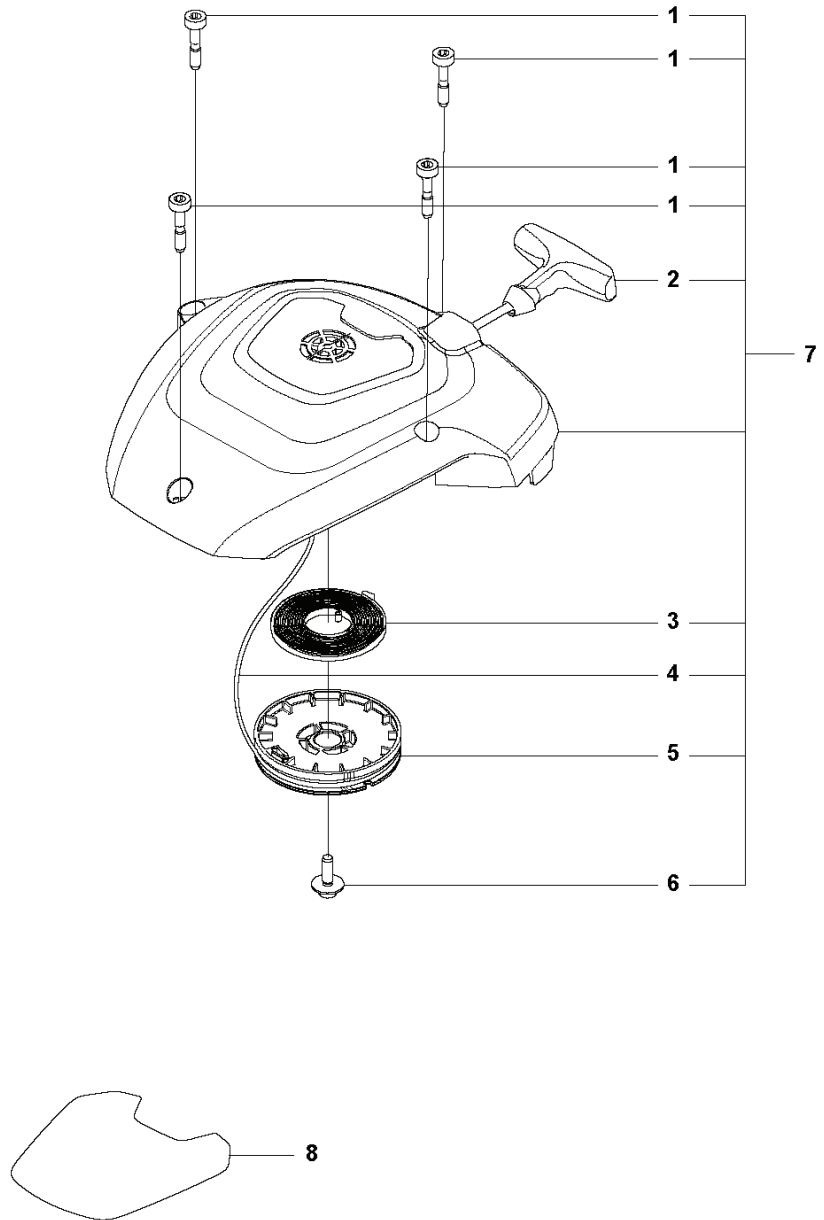

A 522HDR60S, 522HDR75S
STARTER

REF.	ART. NR	ARTIKELBESKRIVNING	ANMÄRKNING	KIT
1	504088001	SKRUV ITXSCM		4
2	575489501	STARHANDTAG		1
3	575896401	FJÄDER		1
4	574286902	STARTSNÖRE		1
5	590049001	LINHJUL		1
6	577226102	SCREW ITXSCT		1
7	597028901	STARTAPPARAT KPL		1
8	593888902	DEKAL	522HDR60S	1
8	593888904	DEKAL	522HDR75S	1