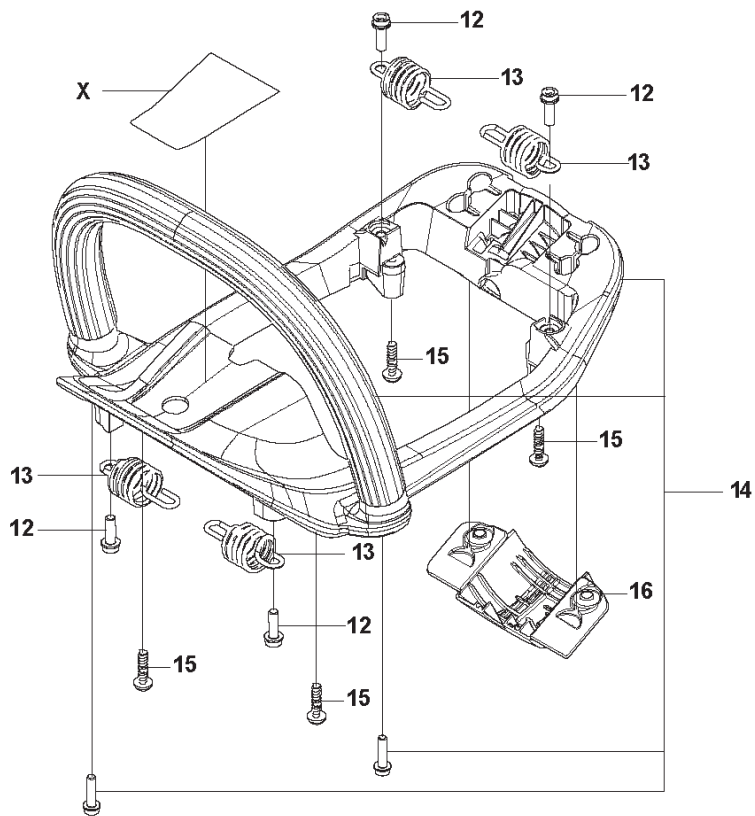

**522HDR60S, 522HDR75S
CRANK SHAFT**

REF.	ART. NR	ARTIKELBESKRIVNING	ANMÄRKNING	KIT
1	577670002	CRANKSHAFT KIT		1
2	525637301	SEALING RING		2
3	525728401	KULLAGER		2
4	597292201	LAGERSATS		1

J 522HDR60S, 522HDR75S
HANDLE