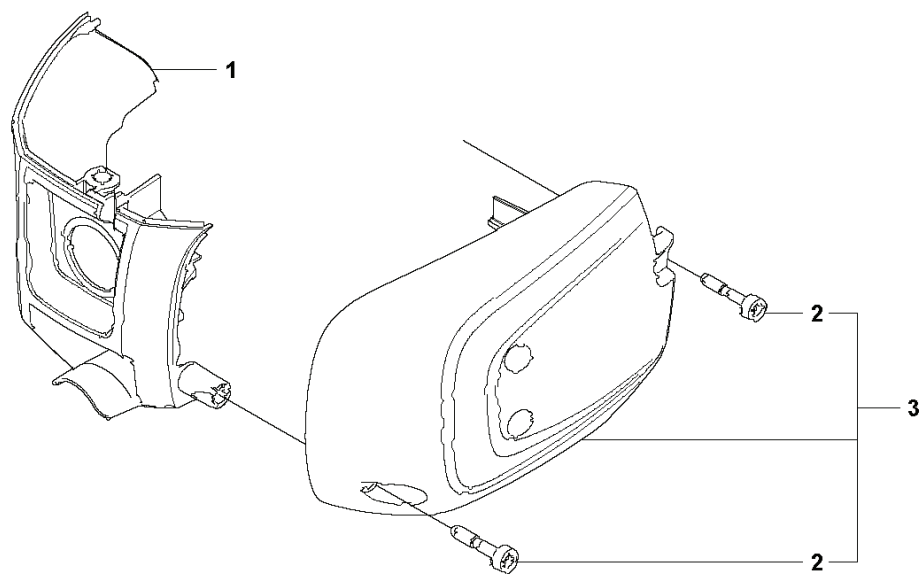

B 522HDR60S, 522HDR75S
CYLINDER COVER

REF.	ART. NR	ARTIKELBESKRIVNING	ANMÄRKNING	KIT
1	590049901	CYLINDERKÅPA		1
2	504088001	SKRUV ITXSCM		2
3	597020601	VÄRMESKYDD		1