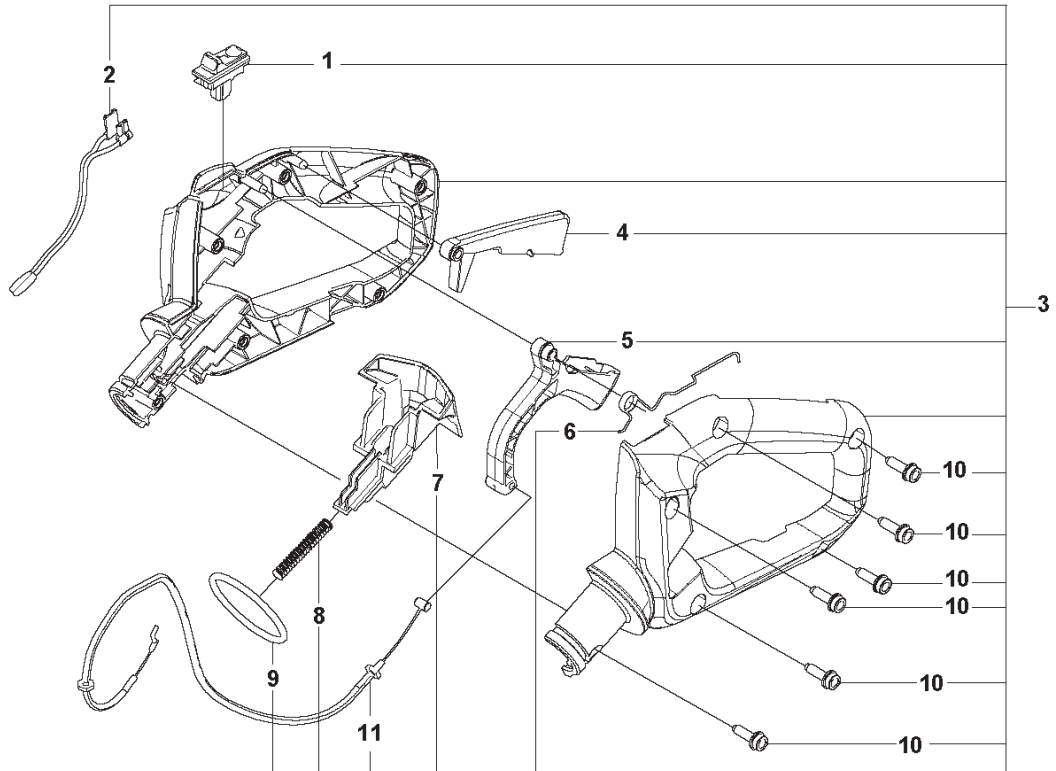

**522HDR60S, 522HDR75S
CRANK SHAFT**

REF.	ART. NR	ARTIKELBESKRIVNING	ANMÄRKNING	KIT
1	577670002	CRANKSHAFT KIT		1
2	525637301	SEALING RING		2
3	525728401	KULLAGER		2
4	597292201	LAGERSATS		1

J 522HDR60S, 522HDR75S
HANDLE