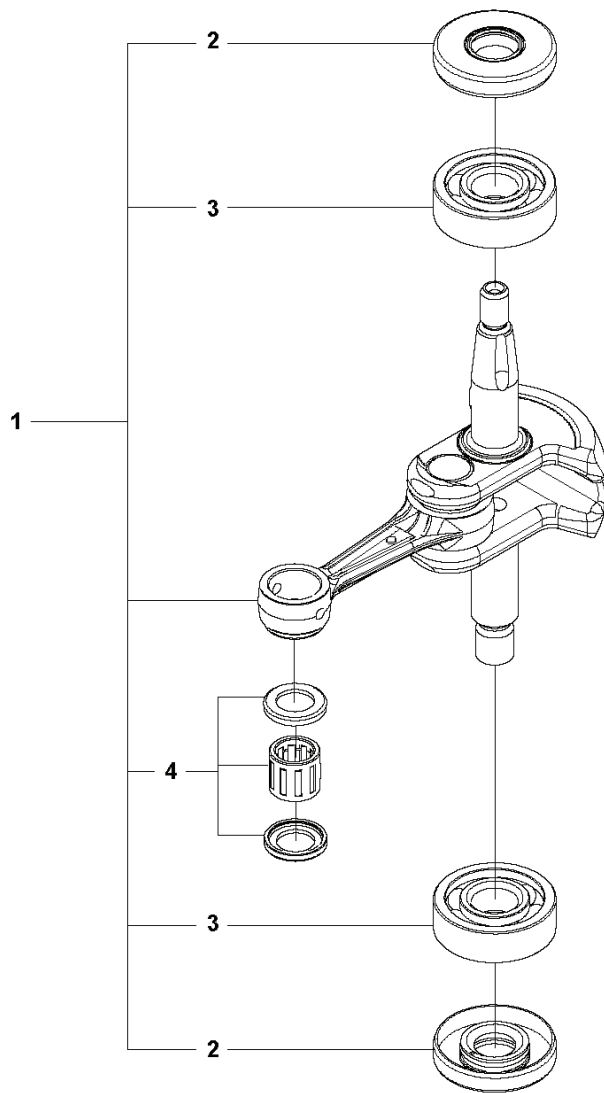

E 522HDR60S, 522HDR75S
IGNITION SYSTEM

REF.	ART. NR	ARTIKELBESKRIVNING	ANMÄRKNING	KIT
1	731711651	HEXAGON NUT FLANGE		1
2	597029301	SCREW KIT		1
3	525739501	SVÄNGHJUL KPL		1
4	525755101	SKRUV ITXSCFM		2
5	585074002	TÄNDMODUL		1
6	503235401	TÄNDSTIFT		1
7	574488904	KORTSLUTNINGSKABEL		1

G 522HDR60S, 522HDR75S
CYLINDER & PISTON

REF.	ART. NR	ARTIKELBESKRIVNING	ANMÄRKNING	KIT
1	525825001	SKRUV ITXSCM		2
2	737440800	SPÄRRING		2
3	597292201	LAGERSATS		1
4	537536501	KOLVRING		2
5	537536702	KOLV KPL		1
6	546057601	CYLINDER KPL		1
7	597021001	PACKNINGSSATS		1

**522HDR60S, 522HDR75S
CRANK SHAFT**

REF.	ART. NR	ARTIKELBESKRIVNING	ANMÄRKNING	KIT
1	577670002	CRANKSHAFT KIT		1
2	525637301	SEALING RING		2
3	525728401	KULLAGER		2
4	597292201	LAGERSATS		1

J 522HDR60S, 522HDR75S
HANDLE