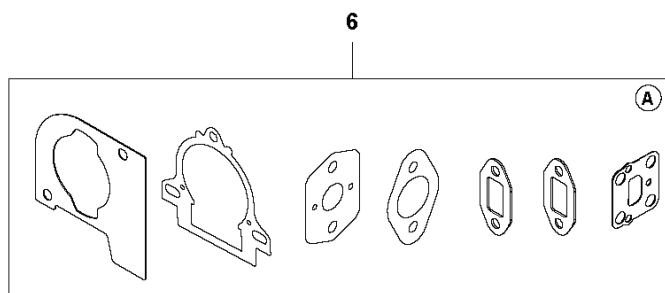

F 522HDR60S, 522HDR75S
MUFFLER

REF.	ART. NR	ARTIKELBESKRIVNING	ANMÄRKNING	KIT
1	522997301	PACKNING		2
2	504087901	SKRUV ITXSCM		1
3	525741601	GNISTFÅNGARE		1
4	525755101	SKRUV ITXSCFM		2
5	593876405	LJUDDÄMPARE KPL		1
6	597021001	PACKNINGSSATS		1