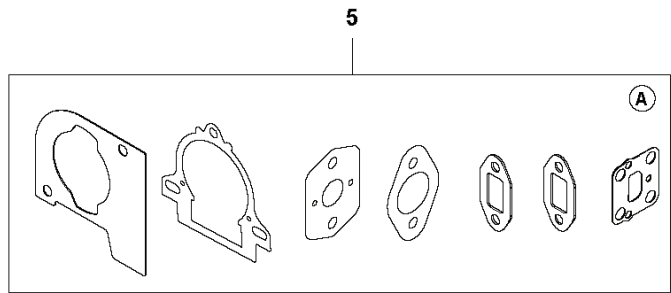

H 522HDR60S, 522HDR75S
CRANKCASE

REF.	ART. NR	ARTIKELBESKRIVNING	ANMÄRKNING	KIT
1	597023601	VEVHUS KPL		1
2	525637301	SEALING RING		2
3	525825001	SKRUV ITXSCM		3
4	525728401	KULLAGER		2
5	597021001	PACKNINGSSATS		1