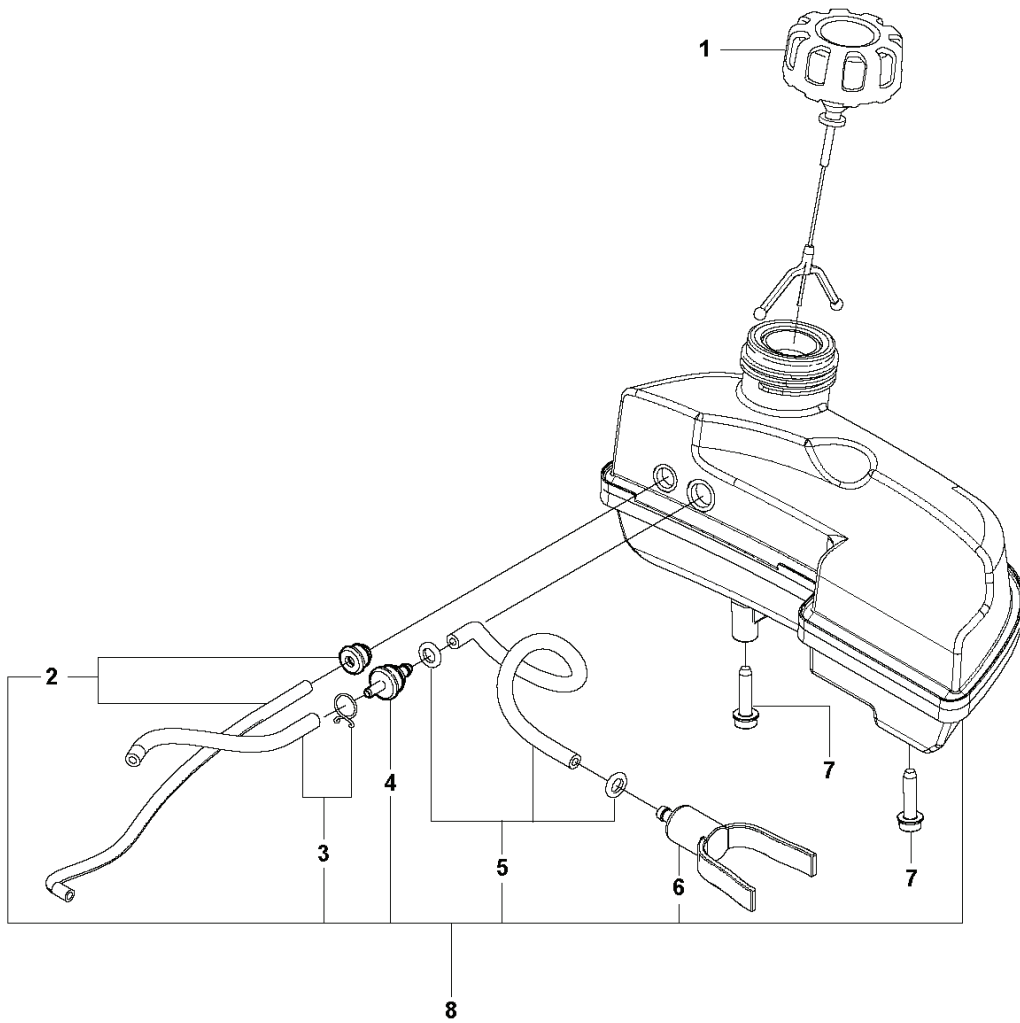

D 522HDR60S, 522HDR75S
FUEL TANK

REF.	ART. NR	ARTIKELBESKRIVNING	ANMÄRKNING	KIT
1	590324601	TANKLOCK KPL		1
2	597021201	SLANGSATS		1
3	597021301	SLANGSATS		1
3	597021302	SLANGSATS		1
4	578295601	SLANGNIPPEL		1
5	597021401	SLANGSATS		1
6	574603901	BRÄNSLEFILTER		1
7	521518101	SCREW		2
8	597021501	FUEL TANK KIT		1