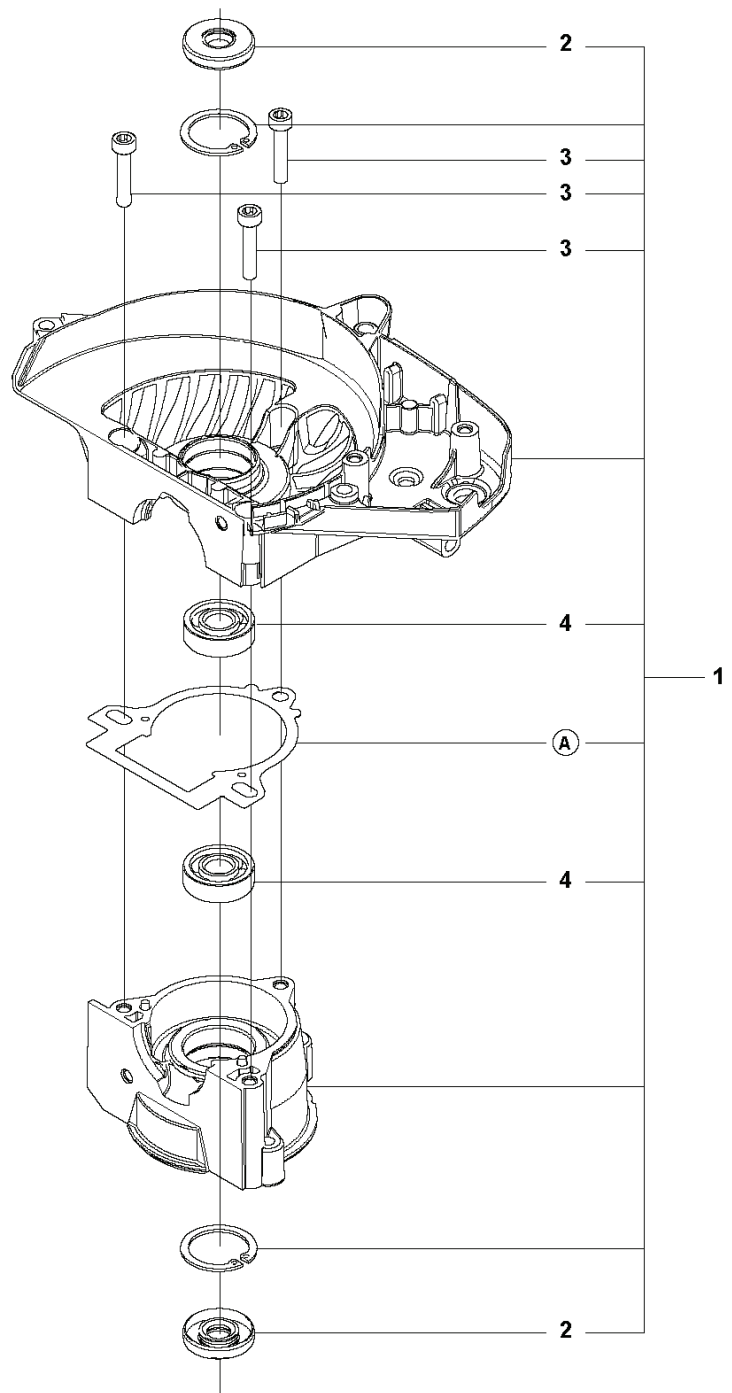

H 522HDR60S, 522HDR75S
CRANKCASE

REF.	ART. NR	ARTIKELBESKRIVNING	ANMÄRKNING	KIT
1	597023601	VEVHUS KPL		1
2	525637301	SEALING RING		2
3	525825001	SKRUV ITXSCM		3
4	525728401	KULLAGER		2
5	597021001	PACKNINGSSATS		1