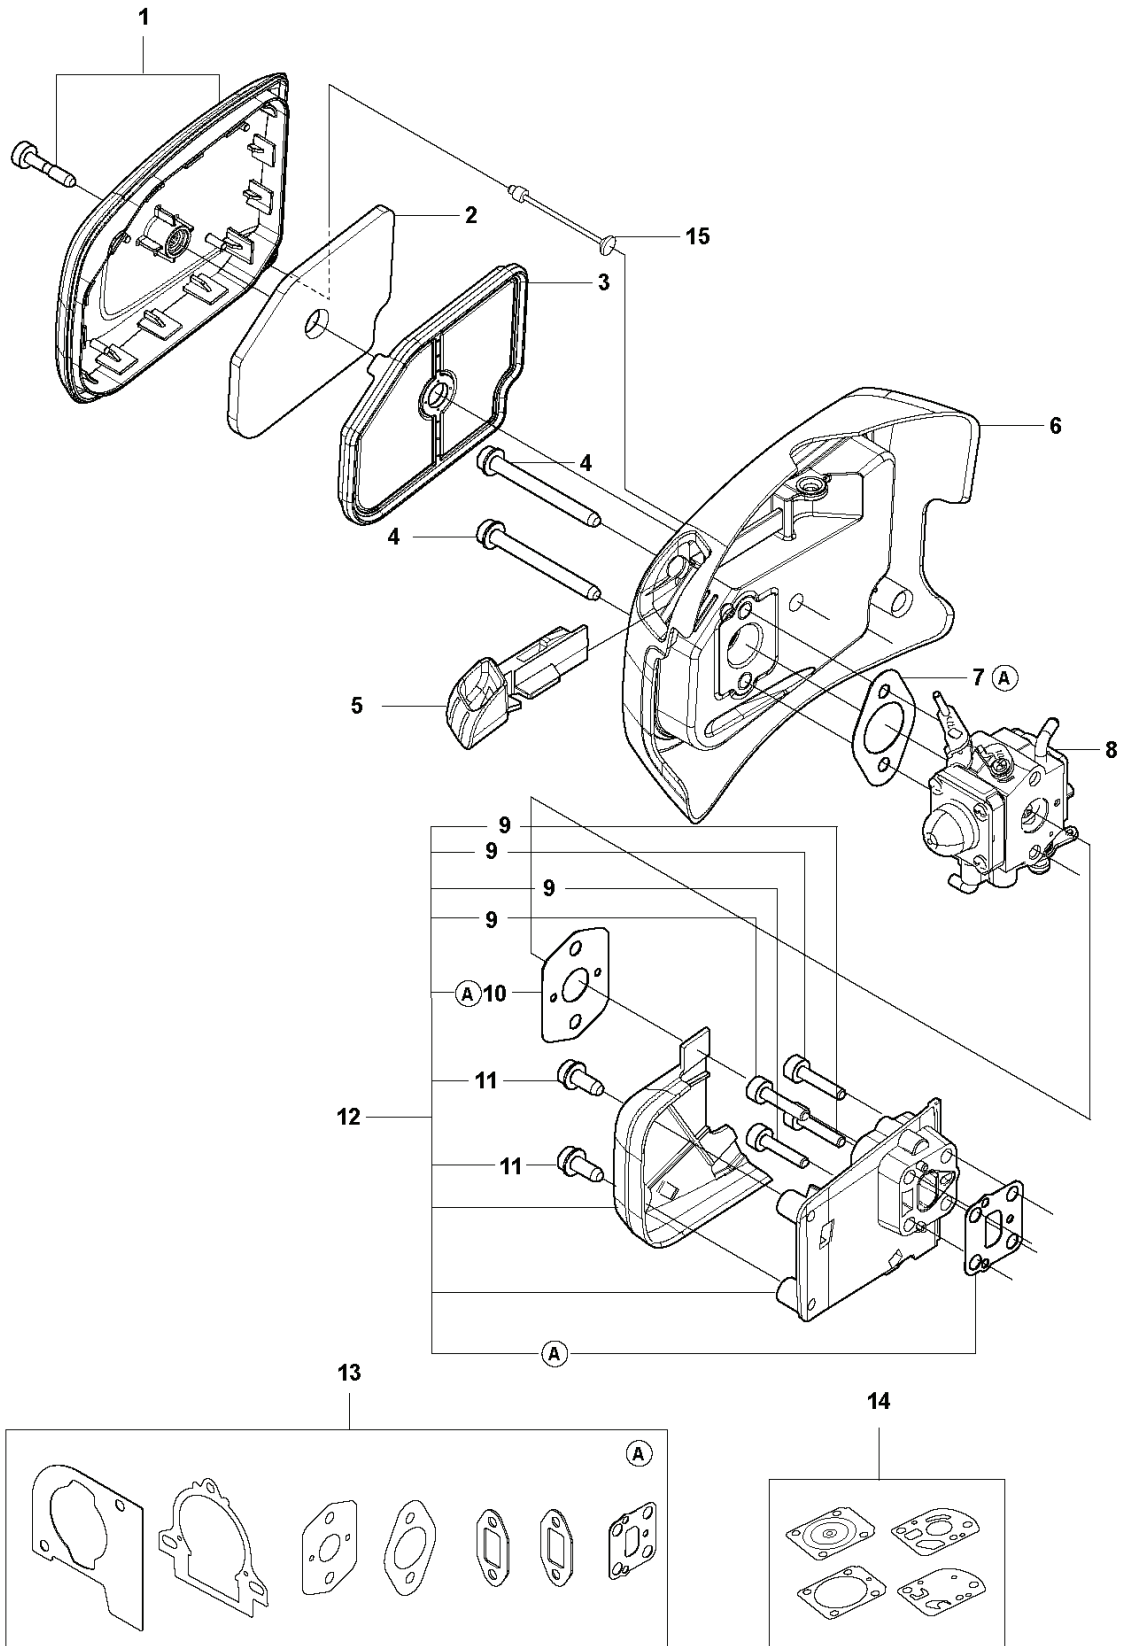

RESERVDELSKATALOG
: HUSQVARNA 522HDR75S

Reservdelslista

RESERVDELSLISTA

K 522HDR60S, 522HDR75S
CLUTCH & GEARBOX

REF.	ART. NR	ARTIKELBESKRIVNING	ANMÄRKNING	KIT
1	582193101	KOPPLING KPL		1
2	590819601	KOPPLINGSFJÄDER		2
3	590536402	KOPPLINGSTRUMMA		1
4	597371701	VÄXELHUS KPL		1
5	576590801	BULT		4
6	544218403	SKRUV ITXSCM		3
7	590536901	PLATTA		2
8	591046901	AVGASRÖR KPL		1
9	525755101	SKRUV ITXSCFM		2
10	593651401	VÄXEL		1
11	597021701	STÅNG		1
12	590537701	PACKNING		1
13	590536601	VÄXEL		1
14	590537101	TÄTNING		1
15	597371801	VÄXELHUS KPL		1
16	590649401	SCREW PLUG		1
17	575701001	SCREW		6
18	593821101	WIRE FÄSTE		1
19	738881001	SMÖRJNIPPEL		1

A 522HDR60S, 522HDR75S
STARTER

REF.	ART. NR	ARTIKELBESKRIVNING	ANMÄRKNING	KIT
1	504088001	SKRUV ITXSCM		4
2	575489501	STARHANDTAG		1
3	575896401	FJÄDER		1
4	574286902	STARTSNÖRE		1
5	590049001	LINHJUL		1
6	577226102	SCREW ITXSCT		1
7	597028901	STARTAPPARAT KPL		1
8	593888902	DEKAL	522HDR60S	1
8	593888904	DEKAL	522HDR75S	1

B 522HDR60S, 522HDR75S
CYLINDER COVER

REF.	ART. NR	ARTIKELBESKRIVNING	ANMÄRKNING	KIT
1	590049901	CYLINDERKÅPA		1
2	504088001	SKRUV ITXSCM		2
3	597020601	VÄRMESKYDD		1

C 522HDR60S, 522HDR75S
CARBURETOR & AIRFILTER