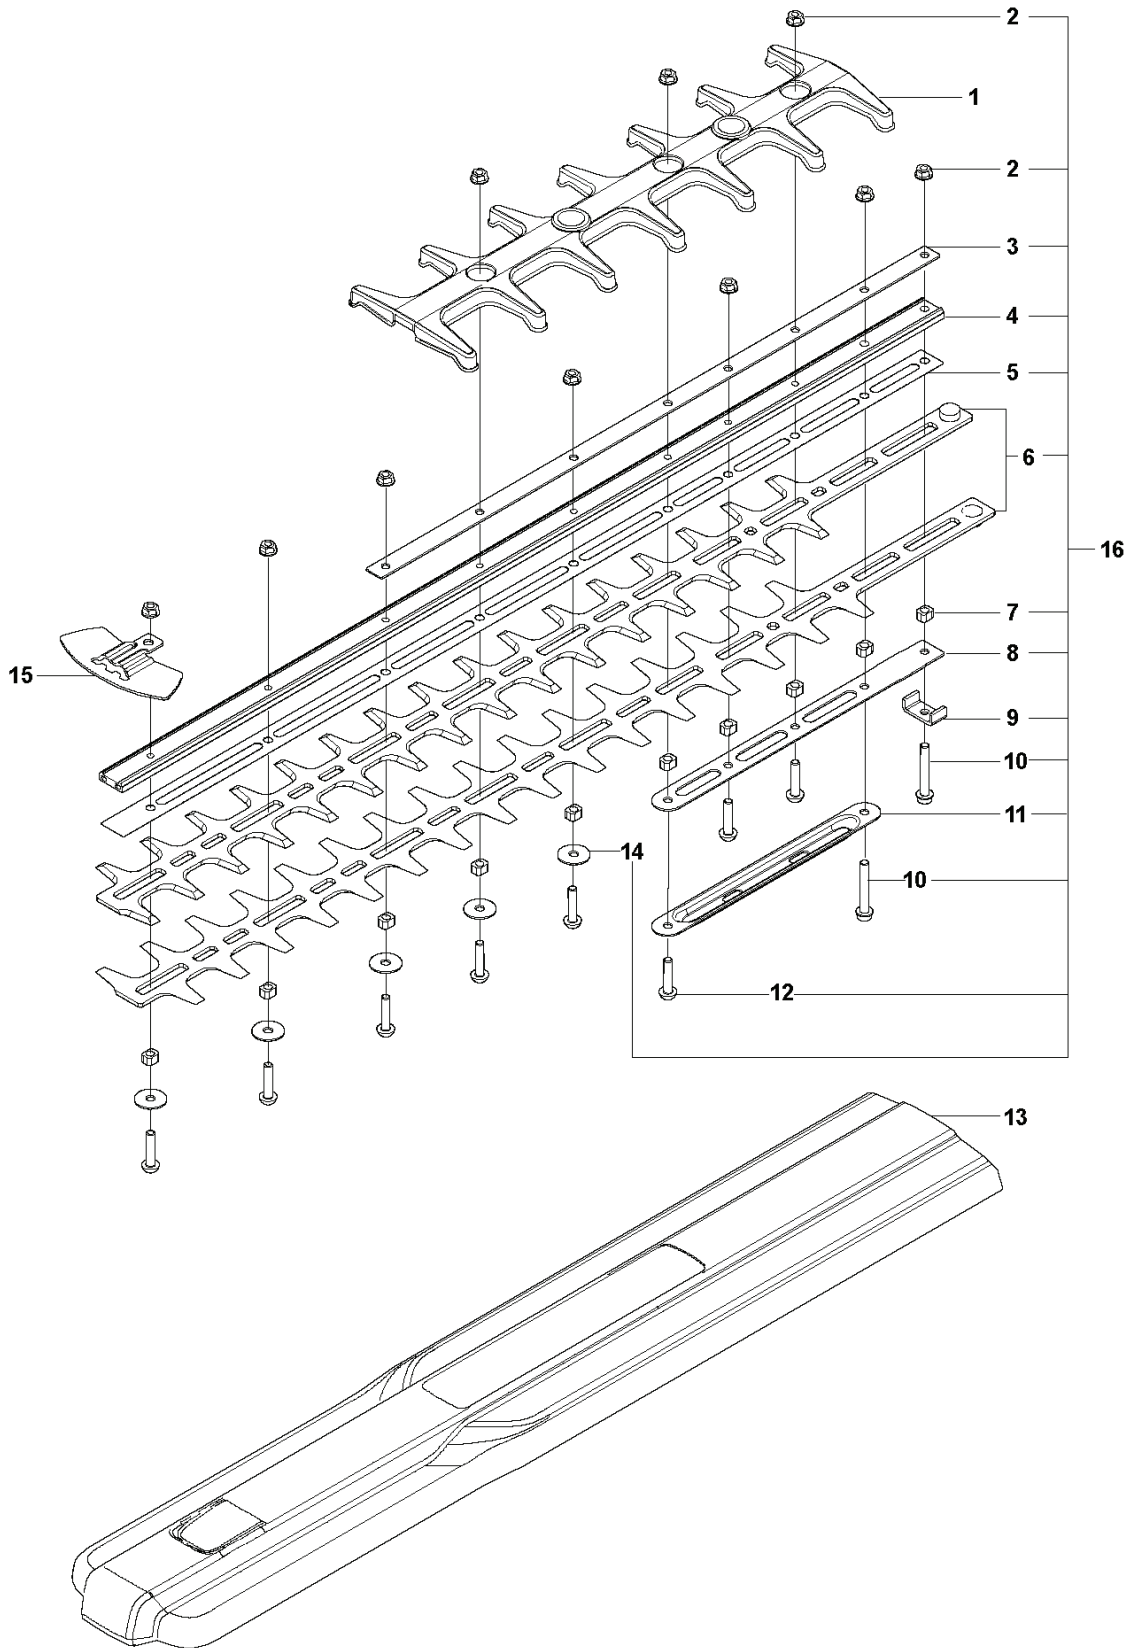

**L 522HDR60S, 522HDR75S
CUTTING EQUIPMENT**

REF.	ART. NR	ARTIKELBESKRIVNING	ANMÄRKNING	KIT
1	598776001	PROTECTOR STÅNG		1
2	592751301	MUTTER	522HDR60S	10
3	592848701	SVÄRDSPLÅT		1
4	590327101	SÅGSVÄRD	522HDR60S	1
4	590327102	SÅGSVÄRD	522HDR75S	1
5	590327501	SLITPLÅT	522HDR60S	1
5	590327601	SLITPLÅT	522HDR75S	1
6	597021901	BLADE KIT	522HDR60S	1
6	597022101	BLADE KIT	522HDR75S	1
7	592654301	DISTANSBRICKA	522HDR60S	10
8	590328201	SVÄRDSPLÅT	522HDR60S	1
8	590328301	SVÄRDSPLÅT	522HDR75S	1
9	590339301	FÄSTE		1
10	525755109	SKRUV ITXSCFM		2
11	592889401	SVÄRDSPLÅT		1
12	592732501	SCREW	522HDR60S	8
13	590651403	TRANSPORTSKYDD	522HDR75S	1
13	590651401	TRANSPORTSKYDD	522HDR60S	1
14	592738101	BRICKA		5
15	590712601	SKYDD		1
16	597254302	KLIPPAGGREGATSATS	522HDR60S	1
16	597254303	KLIPPAGGREGATSATS	522HDR75S	1