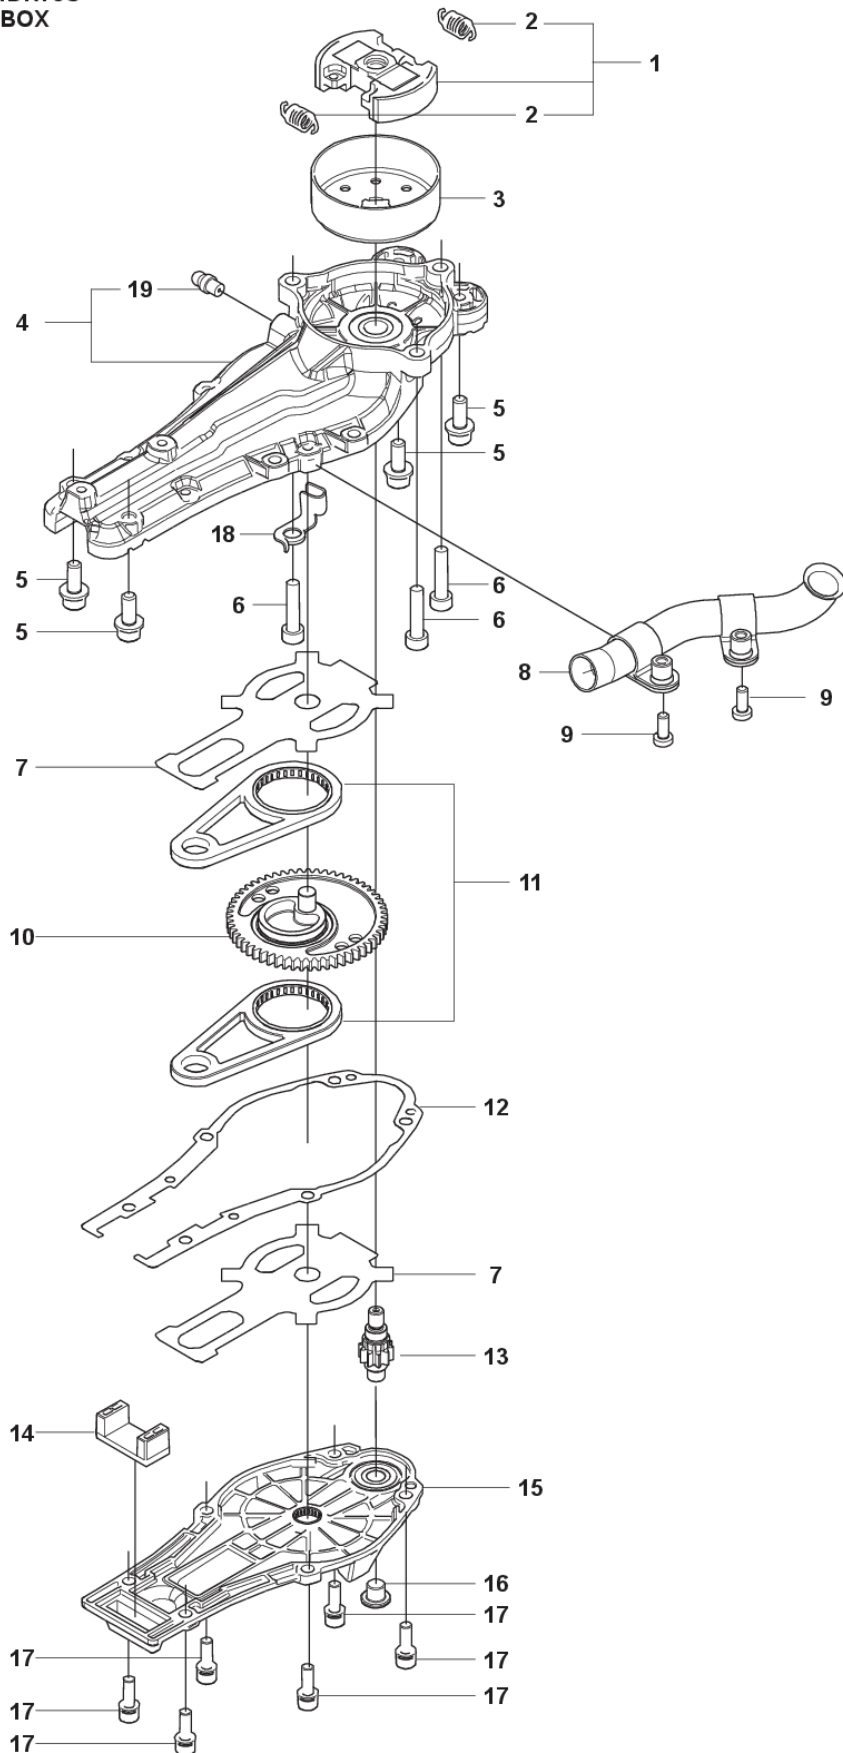

RESERVDELSKATALOG
: HUSQVARNA 522HDR75S

Reservdelslista

RESERVDELSLISTA

K 522HDR60S, 522HDR75S
CLUTCH & GEARBOX

REF.	ART. NR	ARTIKELBESKRIVNING	ANMÄRKNING	KIT
1	582193101	KOPPLING KPL		1
2	590819601	KOPPLINGSFJÄDER		2
3	590536402	KOPPLINGSTRUMMA		1
4	597371701	VÄXELHUS KPL		1
5	576590801	BULT		4
6	544218403	SKRUV ITXSCM		3
7	590536901	PLATTA		2
8	591046901	AVGASRÖR KPL		1
9	525755101	SKRUV ITXSCFM		2
10	593651401	VÄXEL		1
11	597021701	STÅNG		1
12	590537701	PACKNING		1
13	590536601	VÄXEL		1
14	590537101	TÄTNING		1
15	597371801	VÄXELHUS KPL		1
16	590649401	SCREW PLUG		1
17	575701001	SCREW		6
18	593821101	WIRE FÄSTE		1
19	738881001	SMÖRJNIPPEL		1

**L 522HDR60S, 522HDR75S
CUTTING EQUIPMENT**

REF.	ART. NR	ARTIKELBESKRIVNING	ANMÄRKNING	KIT
1	598776001	PROTECTOR STÅNG		1
2	592751301	MUTTER	522HDR60S	10
3	592848701	SVÄRDSPLÅT		1
4	590327101	SÅGSVÄRD	522HDR60S	1
4	590327102	SÅGSVÄRD	522HDR75S	1
5	590327501	SLITPLÅT	522HDR60S	1
5	590327601	SLITPLÅT	522HDR75S	1
6	597021901	BLADE KIT	522HDR60S	1
6	597022101	BLADE KIT	522HDR75S	1
7	592654301	DISTANSBRICKA	522HDR60S	10
8	590328201	SVÄRDSPLÅT	522HDR60S	1
8	590328301	SVÄRDSPLÅT	522HDR75S	1
9	590339301	FÄSTE		1
10	525755109	SKRUV ITXSCFM		2
11	592889401	SVÄRDSPLÅT		1
12	592732501	SCREW	522HDR60S	8
13	590651403	TRANSPORTSKYDD	522HDR75S	1
13	590651401	TRANSPORTSKYDD	522HDR60S	1
14	592738101	BRICKA		5
15	590712601	SKYDD		1
16	597254302	KLIPPAGGREGATSATS	522HDR60S	1
16	597254303	KLIPPAGGREGATSATS	522HDR75S	1

A 522HDR60S, 522HDR75S
STARTER

REF.	ART. NR	ARTIKELBESKRIVNING	ANMÄRKNING	KIT
1	504088001	SKRUV ITXSCM		4
2	575489501	STARHANDTAG		1
3	575896401	FJÄDER		1
4	574286902	STARTSNÖRE		1
5	590049001	LINHJUL		1
6	577226102	SCREW ITXSCT		1
7	597028901	STARTAPPARAT KPL		1
8	593888902	DEKAL	522HDR60S	1
8	593888904	DEKAL	522HDR75S	1