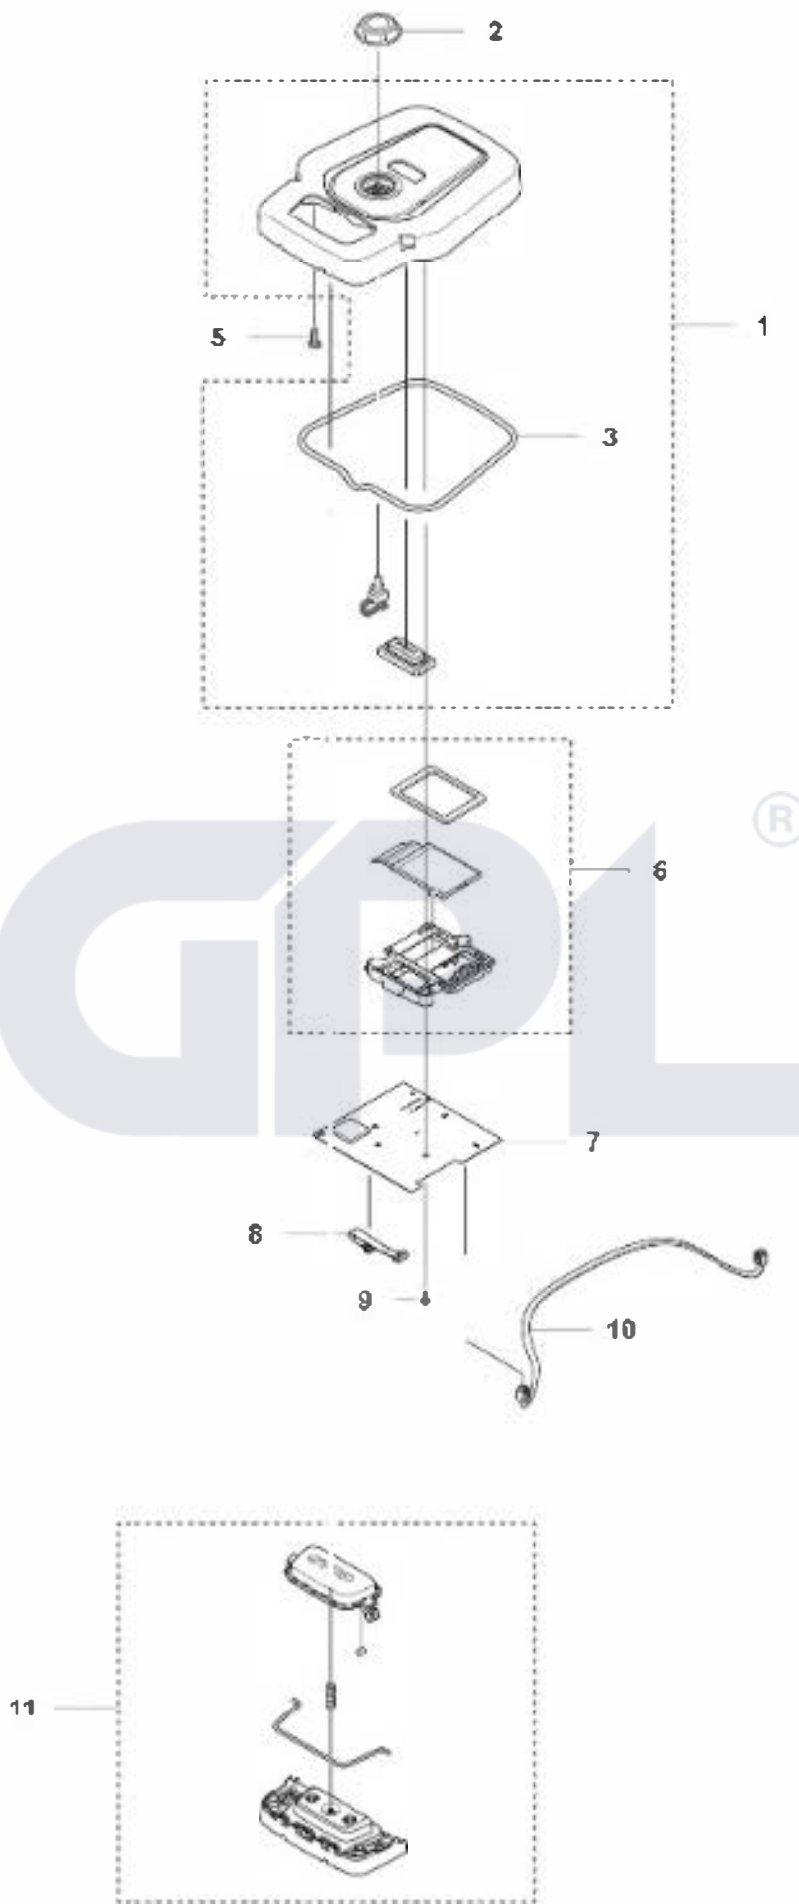

**AUTOMOWER 305E NERA**  
**BLADE MOTOR & CUTTING EQUIPMENT**

Ref.	Article N.	Description	Qty	Kit
1	546838901	CUTTING MODULE <i>Cutting module</i>	1	-
2	592735803	HEIGHT ADJUSTMENT MOTOR <i>Cutting height adjustment motor</i>	1	-
3	599428301	CUTTER MOTOR ASSY <i>Cutting motor front</i>	1	-
4	599318201	FRAME	1	-
5	575543314	SCREW	3	-
6	531177401	CUTTING DISC <i>Blade disc</i>	1	-
7	590508701	SCREW	3	-
8	588421702	BEARING HOUSING ASSY	1	-
9	535075703	BALL BEARING	2	-
9	593080801	BALL BEARING <i>Tube 50 pcs</i>	2	-
10	598794801	SKID PLATE	1	-
11	587449601	COVER KIT <i>Bearing cover</i>	1	-
12	585297501	O-RING	1	-

**AUTOMOWER 305E NERA**  
**CHASSIS UPPER**

Ref.	Article N.	Description	Qty	Kit
1	586038902	COVER <i>Cover air filter</i>	1	-
2	57753701	FILTER <i>Air filter</i>	1	-
3	536969902	CHASSIS <i>Chassis upper</i>	1	-
4	591125501	PRINTED CIRCUIT ASSY <i>Magnetic sensor circuit board</i>	1	-
5	535563901	HOLDER <i>Holder magnetic sensor curcuit board</i>	1	-
6	574450101	SCREW ITXPANT	14	-
7	536253911	WIRING ASSY <i>Wiring Assy Magnetic sensor</i>	1	-
8	531351802	WIRING ASSY <i>Buzzer</i>	1	-

GPL®

**AUTOMOWER 305E NERA  
CONSOLE**

Ref.	Article N.	Description	Qty	Kit
1	538876601	COVER KIT	1	-
2	531375901	KNOB <i>Jog Wheel</i>	1	-
3	599911803	SEAL <i>Sealing strip</i>	1	-
5	574450101	SCREW ITXPANT <i>Screw</i>	4	-
6	538822401	DISPLAY KIT	1	-
7	599702701	PRINTED CIRCUIT ASSY <i>Application circuit board</i>	1	-
8	535588201	WIRING ASSY <i>Wiring assy Start Button</i>	1	-
9	525887402	SCREW QTXPANT	3	-
10	589350805	WIRING ASSY <i>Wiring Assy Magnetic sensor</i>	1	-
11	531376301	BUTTON ASSY <i>Stop Button kit</i>	1	-