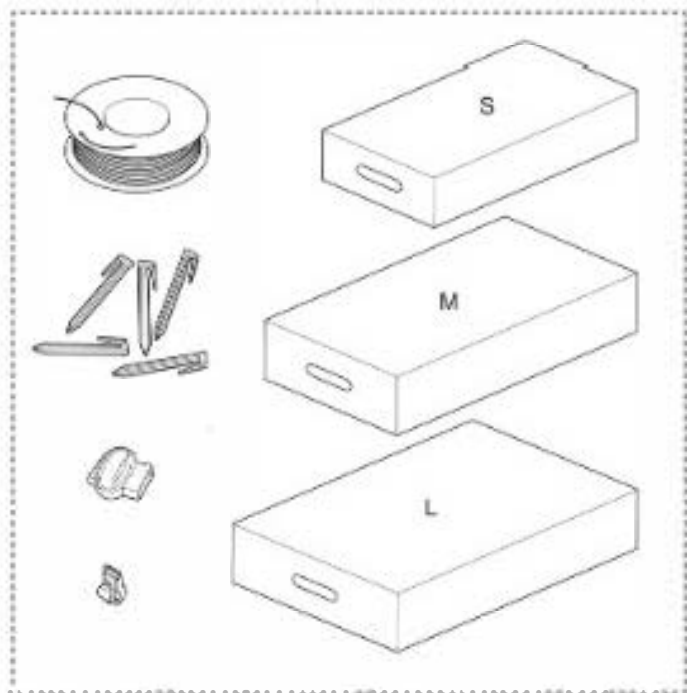

**AUTO MOWER 305E NERA
INSTALLATION ACCESSORIES**

5

Ref.	Article N.	Description	Qty	Kit
1	599628504	POWER UNIT <i>US/CA</i>	1	-
1	599628505	POWER UNIT <i>AUS/NZ</i>	1	-
1	599628503	POWER UNIT <i>CH</i>	1	-
1	599628502	POWER UNIT <i>GB,IE</i>	1	-
1	599628501	POWER UNIT <i>EU</i>	1	-
2	579825103	CABLE ASSY <i>Low Voltage Cable 3 m</i>	1	-
3	579825104	CABLE ASSY <i>Low Voltage Cable 5 m</i>	1	-
4	579825101	CABLE ASSY <i>Low Voltage Cable 20 m</i>	1	-
4	579825102	CABLE ASSY <i>Low Voltage Cable 10 m</i>	1	-
5	967972201	INSTALLATION KIT <i>M Wire 250 m, Staples 400 pc, Connectors 3 pcs, Couplers 5 pcs</i>	1	-
5	967972101	INSTALLATION KIT <i>S Wire 150 m, Staples 300 pc, Connectors 3 pcs, Couplers 5 pcs</i>	1	-
5	967972301	INSTALLATION KIT <i>L Wire 400 m, Staples 600 pc, Connectors 5 pcs, Couplers 5 pcs</i>	1	-
6	535129002	CONNECTOR <i>Loop Wire Connector, Blister Pack 100 pcs</i>	1	-
6	577864801	CONNECTOR <i>Loop Wire Connector</i>	1	-
7	536085402	COUPLER <i>Coupler, 5pcs</i>	1	-
7	536085403	COUPLER <i>Coupler, 100 pcs</i>	1	-
8	577864201	STAPLE <i>100 pcs</i>	1	-
9	597237802	WIRE <i>Wire, 50m</i>	1	-
10	597237801	WIRE <i>Wire, 150m</i>	1	-
11	580662006	WIRE <i>Wire, 250m</i>	1	-
12	593297702	WIRE <i>Wire, 300m</i>	1	-
12	580662009	WIRE <i>Wire, 800m</i>	1	-
12	522914102	WIRE <i>Wire, 500m</i>	1	-
15	597539501	WIRE <i>Boundary wire repair kit</i>	1	-
16	595084401	BLADE SET <i>Endurance Blade, 6 pcs</i>	1	-
16	595084402	BLADE SET <i>Endurance Blade, 45 pcs</i>	1	-
16	595084403	BLADE SET <i>Endurance Blade, 300 pcs</i>	1	-
17	599805201	BLADE SET <i>Endurance HSS Blades 6 pcs</i>	1	-
17	599805202	BLADE SET <i>Endurance HSS Blades 45 pcs</i>	1	-