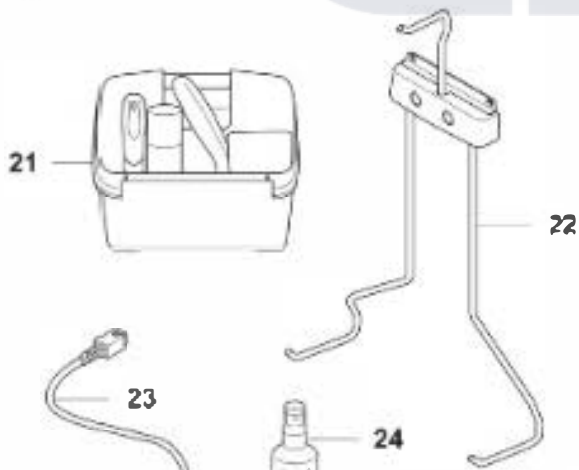

**AUTOMOWER 305E
ACCESSORIES**

Ref.	Article N.	Description	Qty	Kit
2	536664101	HOUSING <i>Automower House</i>	1	-
3	577469001	DECAL	1	-
4	586885802	LID <i>Kit</i>	1	-
5	585324002	HANDLE	1	-
6	585324101	ROD	1	-
7	580511401	SPRING	1	-
8	585341501	HINGE PIN	1	-
9	585341601	BEAM	1	-
10	575543314	SCREW	1	-
11	585324001	HANDLE	1	-
12	585323602	HATCH	1	-
13	536797201	HOUSING <i>Cover</i>	1	-
14	597435801	SCREW <i>Screw kit</i>	1	-
15	585323802	SUPPORT	1	-
16	503226601	SQUARE NUT	1	-
17	585323801	SUPPORT	1	-
18	535129303	SCREW IHPANM	1	-
19	536849202	WHEEL KIT <i>Terrain kit</i>	1	-
20	505132803	BRUSH KIT <i>Wheel Brush refill kit</i>	1	-
21	590855101	CLEANING KIT <i>Maintenance and Cleaning kit</i>	1	-
22	536849302	WALL HANGER	1	-
23	598013102	WIRING ASSY <i>Battery tester cable</i>	1	-
24	593967901	SPRAY <i>Care and Shine Spray</i>	1	-
25	580689502	LABEL <i>Warranty seal</i>	1	-
26	529880501	SWITCH <i>FlexiFence</i>	1	-
27	529459701	KIT <i>Automower Area Switch</i>	1	-
28	599801701	BOX <i>Connector protection box</i>	1	-
29	586662315	GPS MODULE <i>Connect Module</i>	1	-