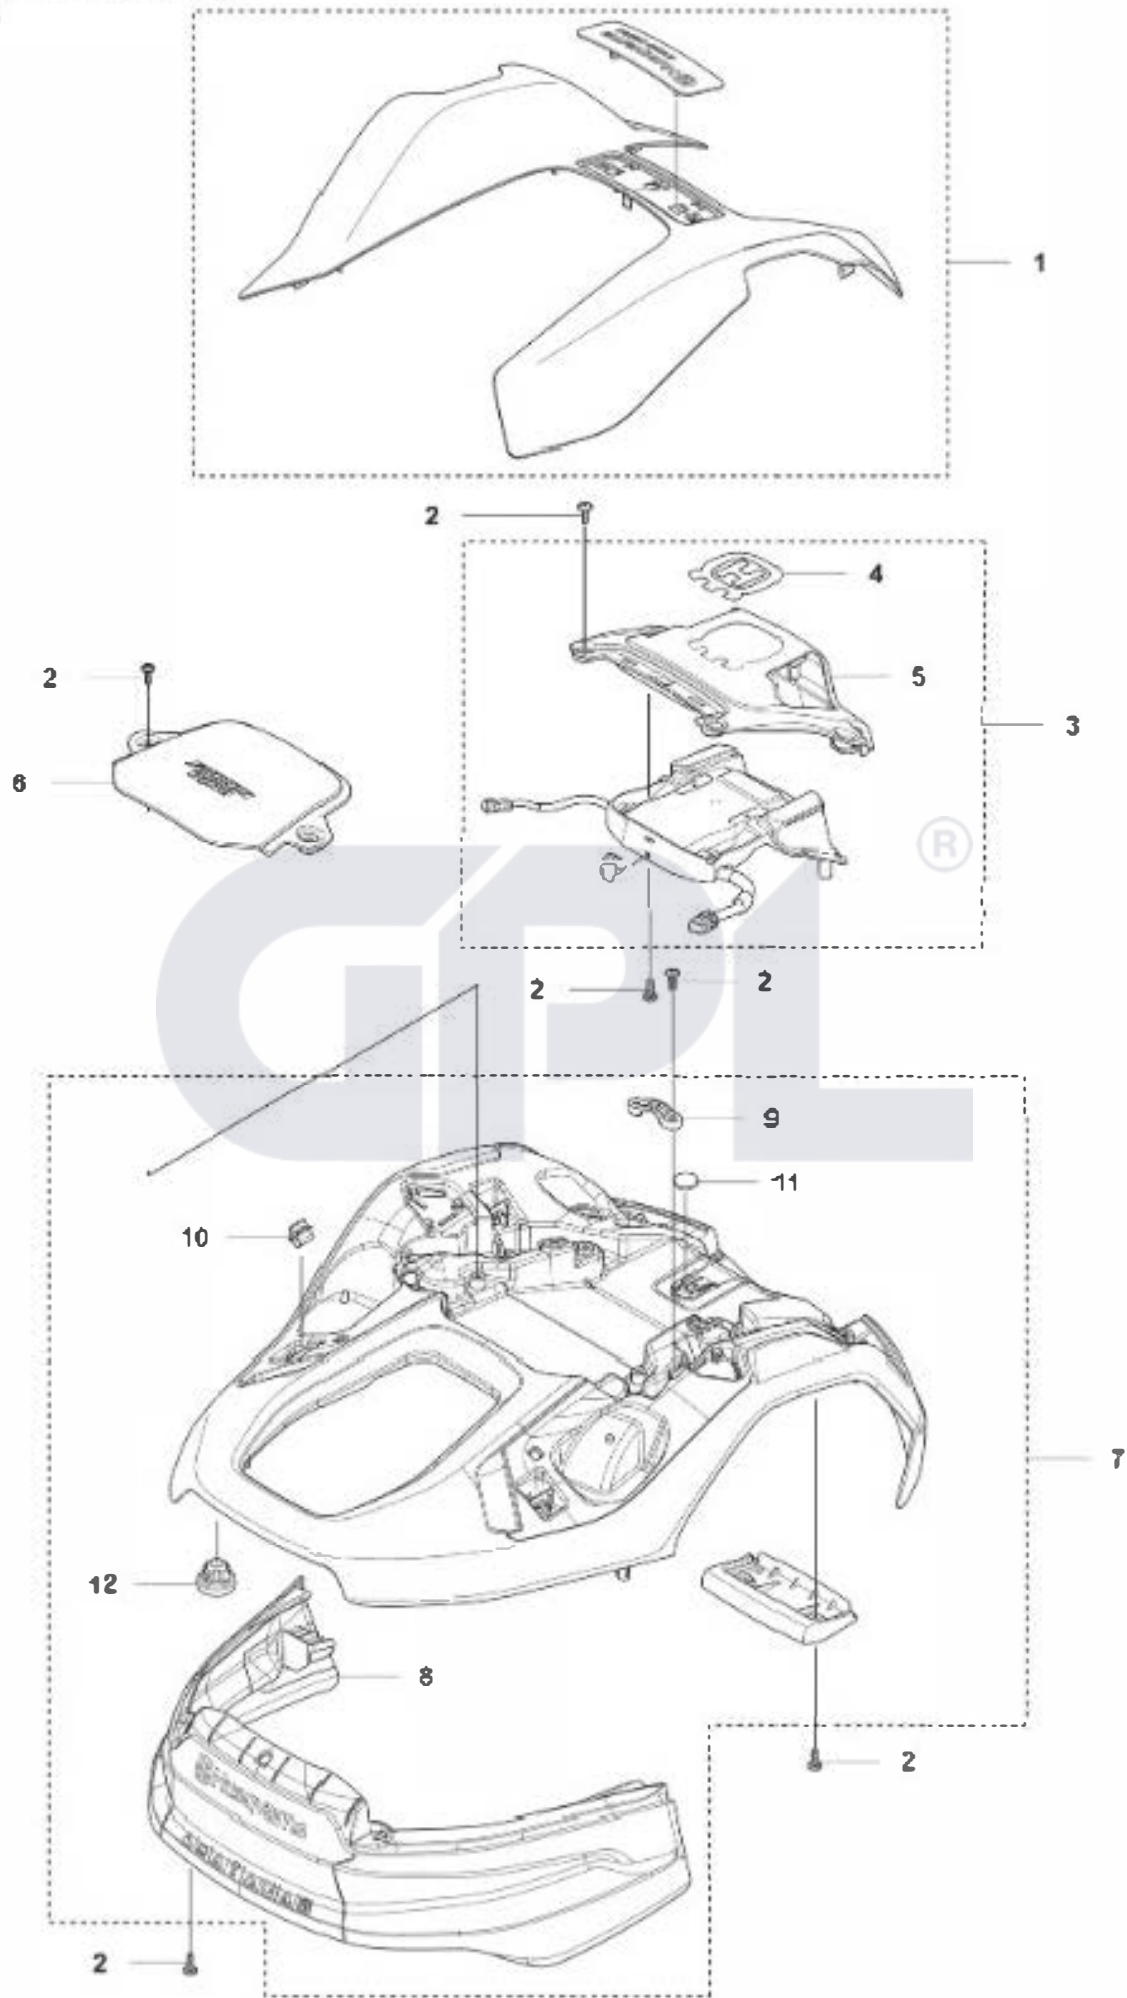

**AUTOMOWER 305E NERA
COVER**

Ref.	Article N.	Description	Qty	Kit
1	538890201	COVERASSY <i>Top cover kit</i>	1	-
2	574450101	SCREW ITXPANT	18	-
3	546525501	COVER KIT <i>Nose module kit</i>	1	-
4	587423502	DECAL <i>Husqvarna crown</i>	1	-
5	536997901	HOUSING <i>Nose cover</i>	1	-
6	536997801	PANEL <i>Accessory cover</i>	1	-
7	546521802	BODY KIT	1	-
8	536997401	BUMPER <i>Rear bumper</i>	1	-
9	593355202	CLAMP	1	-
10	593778401	CLIP	6	-
11	593822101	MAGNET	1	-
12	546632301	COUPLING <i>Snaploc</i>	4	-