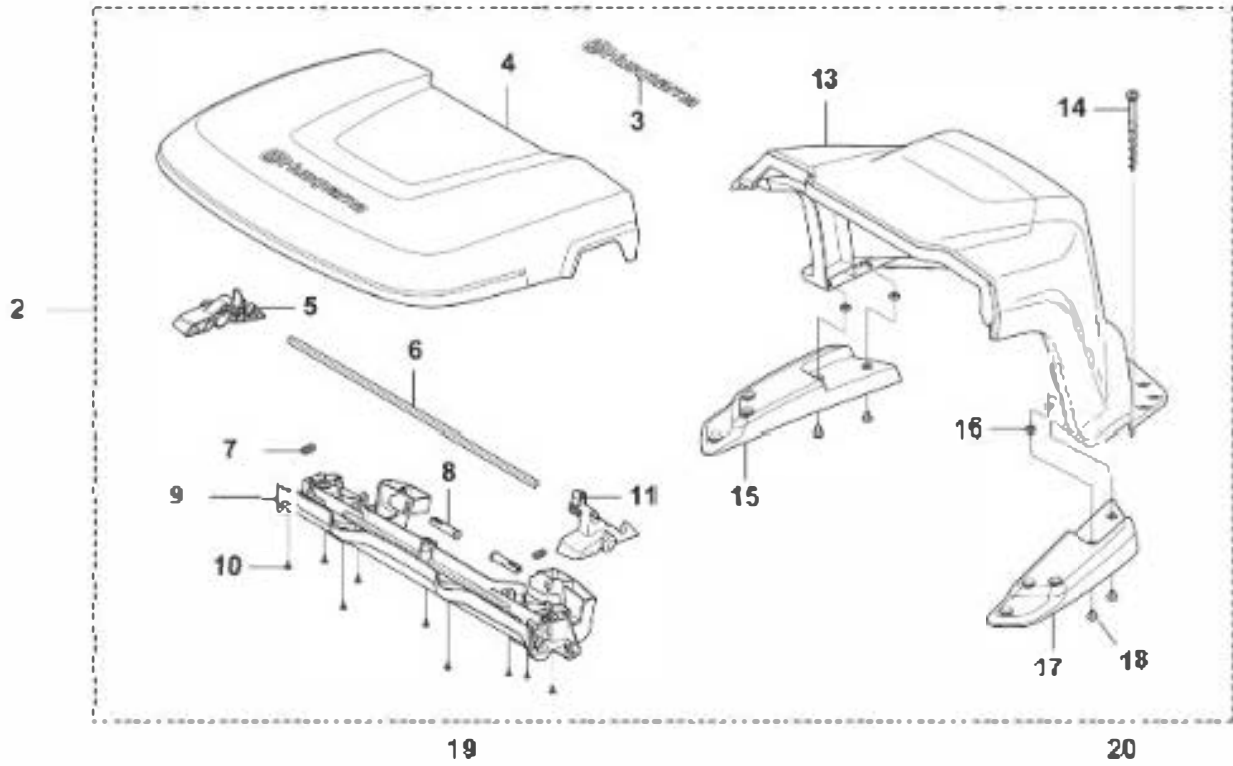

**AUTOMOWER 305E
ACCESSORIES**

Ref.	Article N.	Description	Qty	Kit
2	536664101	HOUSING <i>Automower House</i>	1	-
3	577469001	DECAL	1	-
4	586885802	LID <i>Kit</i>	1	-
5	585324002	HANDLE	1	-
6	585324101	ROD	1	-
7	580511401	SPRING	1	-
8	585341501	HINGE PIN	1	-
9	585341601	BEAM	1	-
10	575543314	SCREW	1	-
11	585324001	HANDLE	1	-
12	585323602	HATCH	1	-
13	536797201	HOUSING <i>Cover</i>	1	-
14	597435801	SCREW <i>Screw kit</i>	1	-
15	585323802	SUPPORT	1	-
16	503226601	SQUARE NUT	1	-
17	585323801	SUPPORT	1	-
18	535129303	SCREW IHPANM	1	-
19	536849202	WHEEL KIT <i>Terrain kit</i>	1	-
20	505132803	BRUSH KIT <i>Wheel Brush refill kit</i>	1	-
21	590855101	CLEANING KIT <i>Maintenance and Cleaning kit</i>	1	-
22	536849302	WALL HANGER	1	-
23	598013102	WIRING ASSY <i>Battery tester cable</i>	1	-
24	593967901	SPRAY <i>Care and Shine Spray</i>	1	-
25	580689502	LABEL <i>Warranty seal</i>	1	-
26	529880501	SWITCH <i>FlexiFence</i>	1	-
27	529459701	KIT <i>Automower Area Switch</i>	1	-
28	599801701	BOX <i>Connector protection box</i>	1	-
29	586662315	GPS MODULE <i>Connect Module</i>	1	-