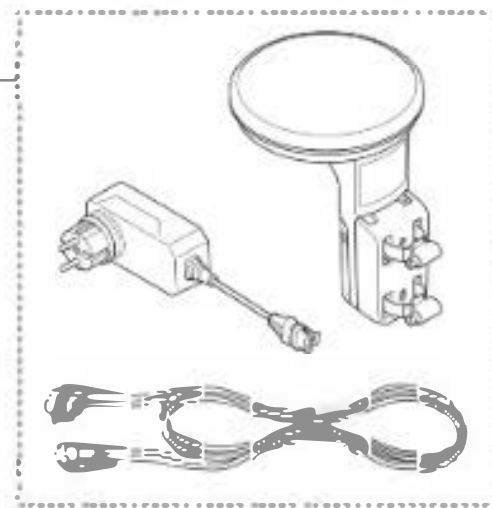

**AUTO MOWER 305E NERA
INSTALLATION ACCESSORIES**

5

Ref.	Article N.	Description	Qty	Kit
1	599628504	POWER UNIT <i>US/CA</i>	1	-
1	599628505	POWER UNIT <i>AUS/NZ</i>	1	-
1	599628503	POWER UNIT <i>CH</i>	1	-
1	599628502	POWER UNIT <i>GB,IE</i>	1	-
1	599628501	POWER UNIT <i>EU</i>	1	-
2	579825103	CABLE ASSY <i>Low Voltage Cable 3 m</i>	1	-
3	579825104	CABLE ASSY <i>Low Voltage Cable 5 m</i>	1	-
4	579825101	CABLE ASSY <i>Low Voltage Cable 20 m</i>	1	-
4	579825102	CABLE ASSY <i>Low Voltage Cable 10 m</i>	1	-
5	967972201	INSTALLATION KIT <i>M Wire 250 m, Staples 400 pc, Connectors 3 pcs, Couplers 5 pcs</i>	1	-
5	967972101	INSTALLATION KIT <i>S Wire 150 m, Staples 300 pc, Connectors 3 pcs, Couplers 5 pcs</i>	1	-
5	967972301	INSTALLATION KIT <i>L Wire 400 m, Staples 600 pc, Connectors 5 pcs, Couplers 5 pcs</i>	1	-
6	535129002	CONNECTOR <i>Loop Wire Connector, Blister Pack 100 pcs</i>	1	-
6	577864801	CONNECTOR <i>Loop Wire Connector</i>	1	-
7	536085402	COUPLER <i>Coupler, 5pcs</i>	1	-
7	536085403	COUPLER <i>Coupler, 100 pcs</i>	1	-
8	577864201	STAPLE <i>100 pcs</i>	1	-
9	597237802	WIRE <i>Wire, 50m</i>	1	-
10	597237801	WIRE <i>Wire, 150m</i>	1	-
11	580662006	WIRE <i>Wire, 250m</i>	1	-
12	593297702	WIRE <i>Wire, 300m</i>	1	-
12	580662009	WIRE <i>Wire, 800m</i>	1	-
12	522914102	WIRE <i>Wire, 500m</i>	1	-
15	597539501	WIRE <i>Boundary wire repair kit</i>	1	-
16	595084401	BLADE SET <i>Endurance Blade, 6 pcs</i>	1	-
16	595084402	BLADE SET <i>Endurance Blade, 45 pcs</i>	1	-
16	595084403	BLADE SET <i>Endurance Blade, 300 pcs</i>	1	-
17	599805201	BLADE SET <i>Endurance HSS Blades 6 pcs</i>	1	-
17	599805202	BLADE SET <i>Endurance HSS Blades 45 pcs</i>	1	-