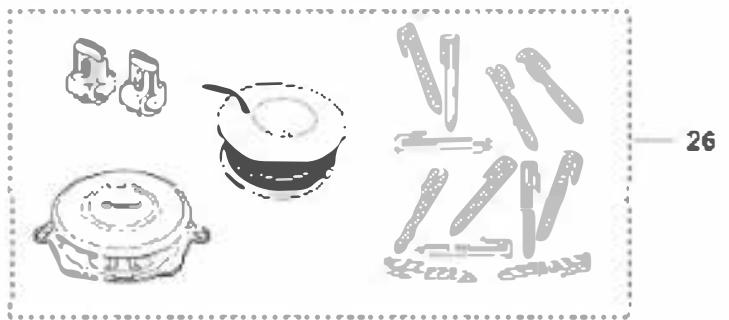

**AUTOMOWER 305E
ACCESSORIES**

Ref.	Article N.	Description	Qty	Kit
2	536664101	HOUSING <i>Automower House</i>	1	-
3	577469001	DECAL	1	-
4	586885802	LID <i>Kit</i>	1	-
5	585324002	HANDLE	1	-
6	585324101	ROD	1	-
7	580511401	SPRING	1	-
8	585341501	HINGE PIN	1	-
9	585341601	BEAM	1	-
10	575543314	SCREW	1	-
11	585324001	HANDLE	1	-
12	585323602	HATCH	1	-
13	536797201	HOUSING <i>Cover</i>	1	-
14	597435801	SCREW <i>Screw kit</i>	1	-
15	585323802	SUPPORT	1	-
16	503226601	SQUARE NUT	1	-
17	585323801	SUPPORT	1	-
18	535129303	SCREW IHPANM	1	-
19	536849202	WHEEL KIT <i>Terrain kit</i>	1	-
20	505132803	BRUSH KIT <i>Wheel Brush refill kit</i>	1	-
21	590855101	CLEANING KIT <i>Maintenance and Cleaning kit</i>	1	-
22	536849302	WALL HANGER	1	-
23	598013102	WIRING ASSY <i>Battery tester cable</i>	1	-
24	593967901	SPRAY <i>Care and Shine Spray</i>	1	-
25	580689502	LABEL <i>Warranty seal</i>	1	-
26	529880501	SWITCH <i>FlexiFence</i>	1	-
27	529459701	KIT <i>Automower Area Switch</i>	1	-
28	599801701	BOX <i>Connector protection box</i>	1	-
29	586662315	GPS MODULE <i>Connect Module</i>	1	-