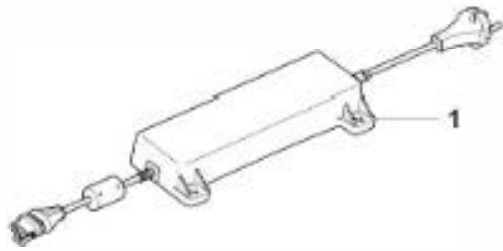

**AUTO MOWER 305E NERA
INSTALLATION ACCESSORIES**

5

Ref.	Article N.	Description	Qty	Kit
1	599628504	POWER UNIT <i>US/CA</i>	1	-
1	599628505	POWER UNIT <i>AUS/NZ</i>	1	-
1	599628503	POWER UNIT <i>CH</i>	1	-
1	599628502	POWER UNIT <i>GB,IE</i>	1	-
1	599628501	POWER UNIT <i>EU</i>	1	-
2	579825103	CABLE ASSY <i>Low Voltage Cable 3 m</i>	1	-
3	579825104	CABLE ASSY <i>Low Voltage Cable 5 m</i>	1	-
4	579825101	CABLE ASSY <i>Low Voltage Cable 20 m</i>	1	-
4	579825102	CABLE ASSY <i>Low Voltage Cable 10 m</i>	1	-
5	967972201	INSTALLATION KIT <i>M Wire 250 m, Staples 400 pc, Connectors 3 pcs, Couplers 5 pcs</i>	1	-
5	967972101	INSTALLATION KIT <i>S Wire 150 m, Staples 300 pc, Connectors 3 pcs, Couplers 5 pcs</i>	1	-
5	967972301	INSTALLATION KIT <i>L Wire 400 m, Staples 600 pc, Connectors 5 pcs, Couplers 5 pcs</i>	1	-
6	535129002	CONNECTOR <i>Loop Wire Connector, Blister Pack 100 pcs</i>	1	-
6	577864801	CONNECTOR <i>Loop Wire Connector</i>	1	-
7	536085402	COUPLER <i>Coupler, 5pcs</i>	1	-
7	536085403	COUPLER <i>Coupler, 100 pcs</i>	1	-
8	577864201	STAPLE <i>100 pcs</i>	1	-
9	597237802	WIRE <i>Wire, 50m</i>	1	-
10	597237801	WIRE <i>Wire, 150m</i>	1	-
11	580662006	WIRE <i>Wire, 250m</i>	1	-
12	593297702	WIRE <i>Wire, 300m</i>	1	-
12	580662009	WIRE <i>Wire, 800m</i>	1	-
12	522914102	WIRE <i>Wire, 500m</i>	1	-
15	597539501	WIRE <i>Boundary wire repair kit</i>	1	-
16	595084401	BLADE SET <i>Endurance Blade, 6 pcs</i>	1	-
16	595084402	BLADE SET <i>Endurance Blade, 45 pcs</i>	1	-
16	595084403	BLADE SET <i>Endurance Blade, 300 pcs</i>	1	-
17	599805201	BLADE SET <i>Endurance HSS Blades 6 pcs</i>	1	-
17	599805202	BLADE SET <i>Endurance HSS Blades 45 pcs</i>	1	-