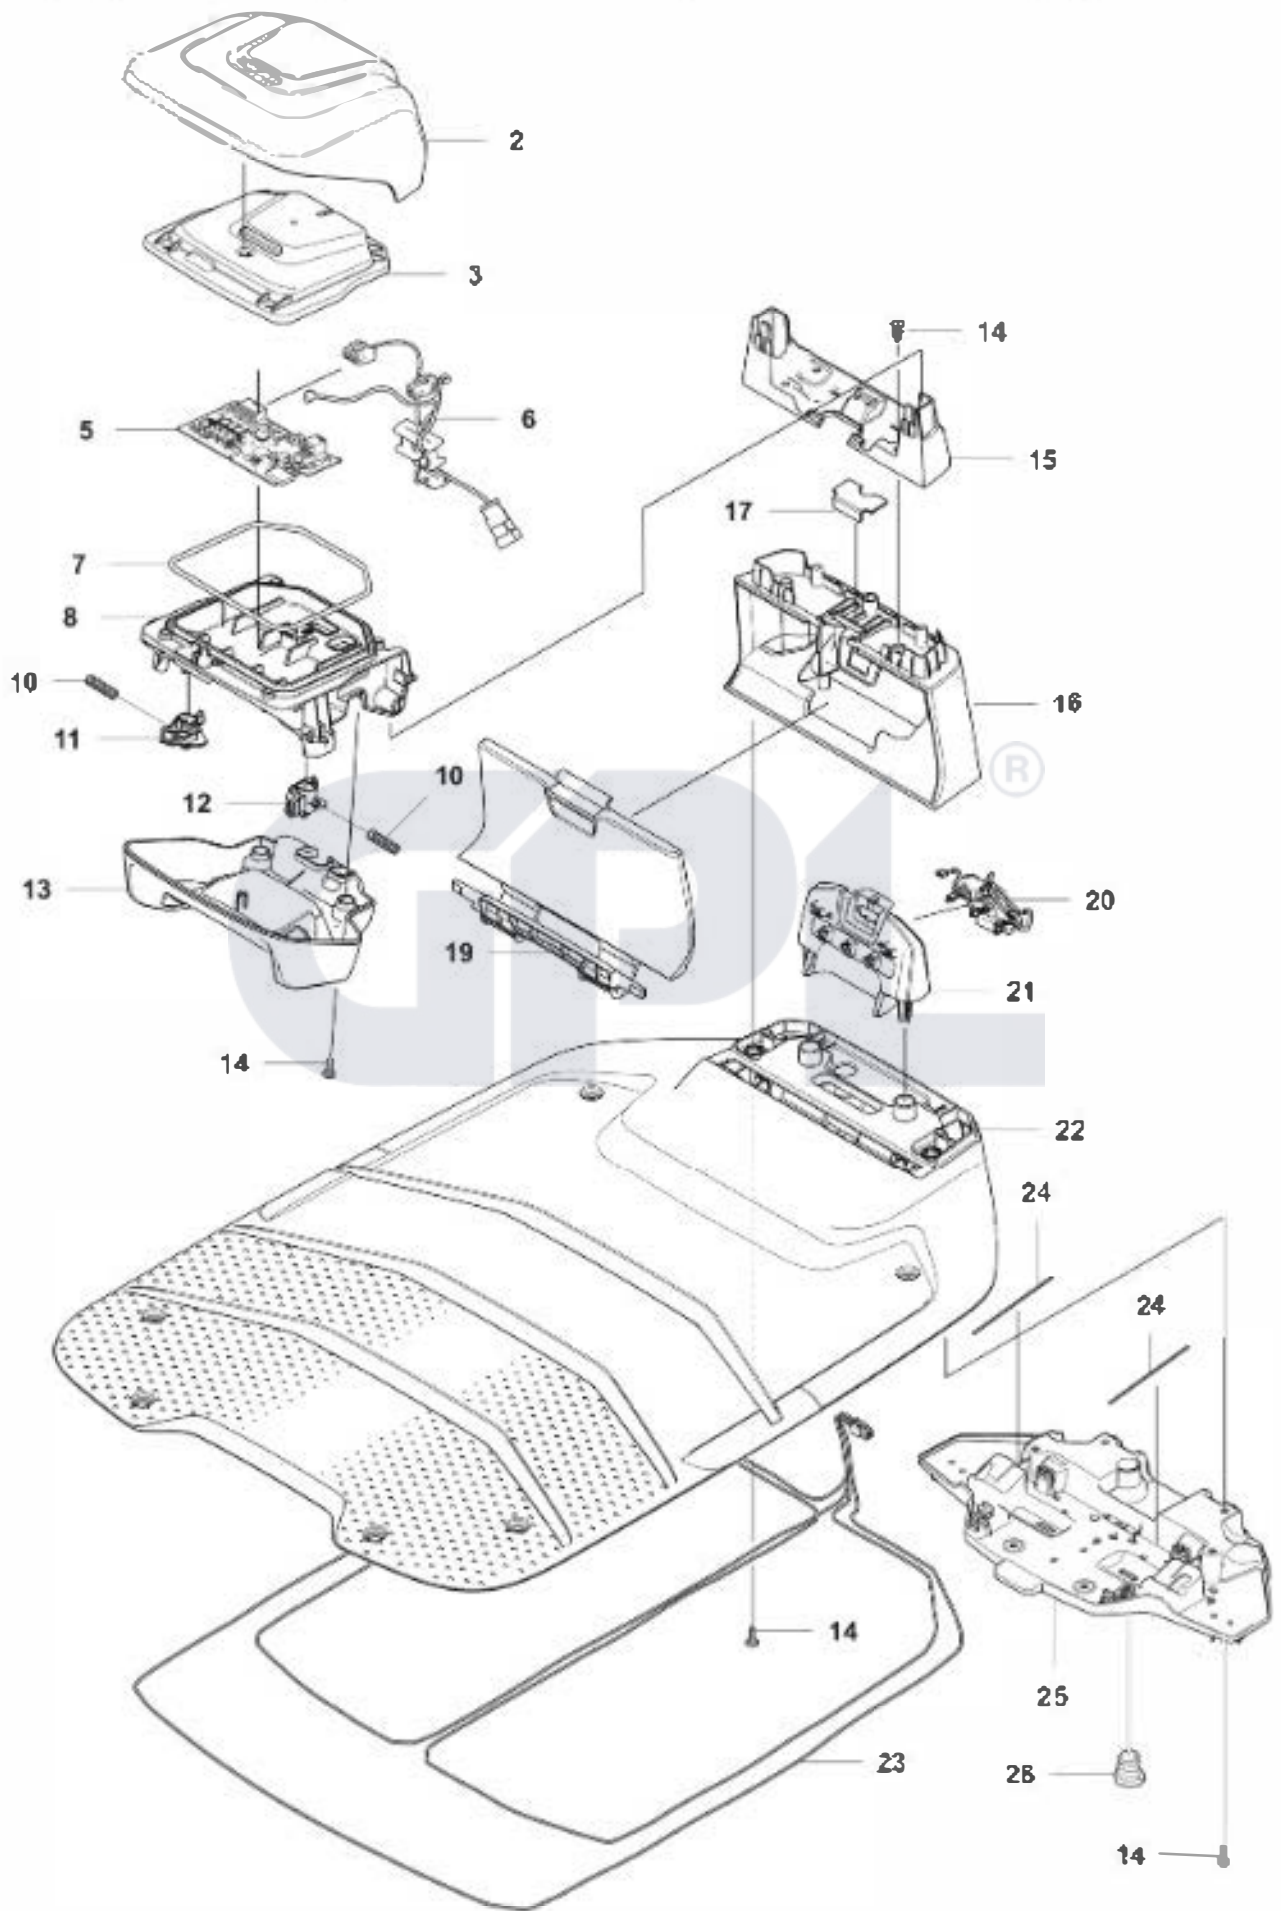

**AUTOMOWER 305E NERA
CHARGING STATION**

1

Ref.	Article N.	Description	Qty	Kit
1	531422302	CHARGING STATION	1	-
2	531422502	CAP <i>Upper Cover</i>	1	-
3	531422902	LID	1	-
5	529899501	PRINTED CIRCUIT ASSY <i>Charging station circuit board</i>	1	-
6	536055201	WIRING ASSY <i>Wiring Assy CS Main</i>	1	-
7	574874708	SEALING STRIP	1	-
8	531423002	FRAME	1	-
10	535130101	SPRING	2	-
11	531422601	FLAP <i>Contact Plate Left</i>	1	-
12	531422602	FLAP <i>Contact Plate Right</i>	1	-
13	531422701	CASING <i>Lower Cover</i>	1	-
14	574450101	SCREW ITXPANT	12	-
15	535558603	SUPPORT	1	-
16	531422401	HOUSING	1	-
17	536177201	LID	1	-
19	531422802	HATCH	1	-
20	535600701	WIRING ASSY <i>Wiring Assy Antenna bridge</i>	1	-
21	535600601	HOUSING <i>Cable Holder</i>	1	-
22	531423101	BASEPLATE <i>Charging Station Baseplate</i>	1	-
23	536166001	WIRING ASSY <i>Wiring Assy Baseplate</i>	1	-
24	588470201	SPRING	2	-
25	535600501	ANCHOR PLATE <i>Baseplate Support</i>	1	-
26	531262701	PLUG	1	-