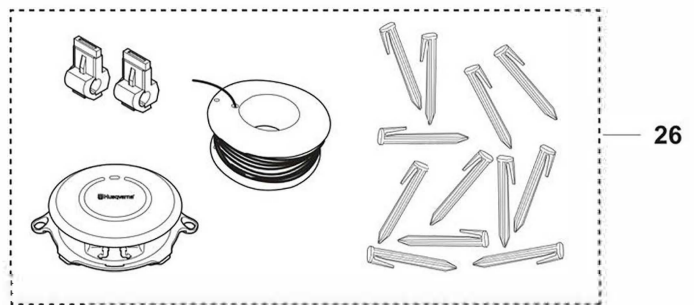

**AUTOMOWER 405XE
ACCESSORIES**

Ref.	Article N.	Description	Qty	Kit
2	536664101	HOUSING <i>Automower House</i>	1	-
3	577469001	DECAL	1	-
4	586885802	LID <i>Kit</i>	1	-
5	585324002	HANDLE	1	-
6	585324101	ROD	1	-
7	580511401	SPRING	1	-
8	585341501	HINGE PIN	1	-
9	585341601	BEAM	1	-
10	575543314	SCREW	1	-
11	585324001	HANDLE	1	-
12	585323602	HATCH	1	-
13	536797201	HOUSING <i>Cover</i>	1	-
14	597435801	SCREW <i>Screw kit</i>	1	-
15	585323802	SUPPORT	1	-
16	503226601	SQUARE NUT	1	-
17	585323801	SUPPORT	1	-
18	535129303	SCREW IHPANM	1	-
19	536849202	WHEEL KIT <i>Terrain kit</i>	1	-
20	505132803	BRUSH KIT <i>Wheel Brush refill kit</i>	1	-
21	590855101	CLEANING KIT <i>Maintenance and Cleaning kit</i>	1	-
22	536849302	WALL HANGER	1	-
23	598013102	WIRING ASSY <i>Battery tester cable</i>	1	-
24	593967901	SPRAY <i>Care and Shine Spray</i>	1	-
25	580689502	LABEL <i>Warranty seal</i>	1	-
26	529880501	SWITCH <i>FlexiFence</i>	1	-
27	529459701	KIT <i>Automower Area Switch</i>	1	-
28	599801701	BOX <i>Connector protection box</i>	1	-