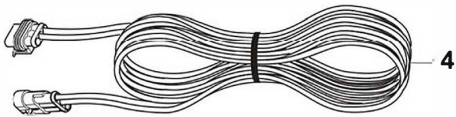

**AUTOMOWER 405XE NERA
INSTALLATION ACCESSORIES**

Ref.	Article N.	Description	Qty	Kit
1	599628501	POWER UNIT <i>EU</i>	1	-
1	599628502	POWER UNIT <i>GB,IE</i>	1	-
1	599628503	POWER UNIT <i>CH</i>	1	-
1	599628504	POWER UNIT <i>US/CA</i>	1	-
1	599628505	POWER UNIT <i>AUS/NZ</i>	1	-
2	579825103	CABLE ASSY <i>Low Voltage Cable 3 m</i>	1	-
3	579825104	CABLE ASSY <i>Low Voltage Cable 5 m</i>	1	-
4	579825101	CABLE ASSY <i>Low Voltage Cable 20 m</i>	1	-
4	579825102	CABLE ASSY <i>Low Voltage Cable 10 m</i>	1	-
5	967972201	INSTALLATION KIT <i>M Wire 250 m, Staples 400 pc, Connectors 3 pcs, Couplers 5 pcs</i>	1	-
5	967972101	INSTALLATION KIT <i>S Wire 150 m, Staples 300 pc, Connectors 3 pcs, Couplers 5 pcs</i>	1	-
5	967972301	INSTALLATION KIT <i>L Wire 400 m, Staples 600 pc, Connectors 5 pcs, Couplers 5 pcs</i>	1	-
6	535129002	CONNECTOR <i>Loop Wire Connector, Blister Pack 100 pcs</i>	1	-
6	577864801	CONNECTOR <i>Loop Wire Connector</i>	1	-
7	536085402	COUPLER <i>Coupler</i>	1	-
7	536085403	COUPLER <i>Coupler, 100 pcs</i>	1	-
8	577864201	STAPLE <i>100 pcs</i>	1	-
9	597237802	WIRE <i>Wire, 50m</i>	1	-
10	597237801	WIRE <i>Wire, 150m</i>	1	-
11	580662006	WIRE <i>Wire, 250m</i>	1	-
12	593297702	WIRE <i>Wire, 300m</i>	1	-
12	580662009	WIRE <i>Wire, 800m</i>	1	-
12	522914102	WIRE <i>Wire, 500m</i>	1	-
15	597539501	WIRE <i>Boundary wire repair kit</i>	1	-
16	595084401	BLADE SET <i>Endurance Blade, 6 pcs</i>	1	-
16	595084402	BLADE SET <i>Endurance Blade, 45 pcs</i>	1	-
16	595084403	BLADE SET <i>Endurance Blade. 300 pcs</i>	1	-