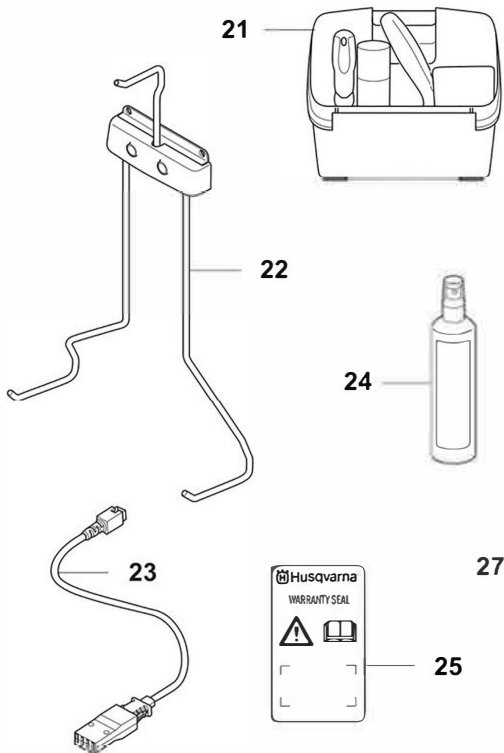

**AUTOMOWER 405XE
ACCESSORIES**

Ref.	Article N.	Description	Qty	Kit
2	536664101	HOUSING <i>Automower House</i>	1	-
3	577469001	DECAL	1	-
4	586885802	LID <i>Kit</i>	1	-
5	585324002	HANDLE	1	-
6	585324101	ROD	1	-
7	580511401	SPRING	1	-
8	585341501	HINGE PIN	1	-
9	585341601	BEAM	1	-
10	575543314	SCREW	1	-
11	585324001	HANDLE	1	-
12	585323602	HATCH	1	-
13	536797201	HOUSING <i>Cover</i>	1	-
14	597435801	SCREW <i>Screw kit</i>	1	-
15	585323802	SUPPORT	1	-
16	503226601	SQUARE NUT	1	-
17	585323801	SUPPORT	1	-
18	535129303	SCREW IHPANM	1	-
19	536849202	WHEEL KIT <i>Terrain kit</i>	1	-
20	505132803	BRUSH KIT <i>Wheel Brush refill kit</i>	1	-
21	590855101	CLEANING KIT <i>Maintenance and Cleaning kit</i>	1	-
22	536849302	WALL HANGER	1	-
23	598013102	WIRING ASSY <i>Battery tester cable</i>	1	-
24	593967901	SPRAY <i>Care and Shine Spray</i>	1	-
25	580689502	LABEL <i>Warranty seal</i>	1	-
26	529880501	SWITCH <i>FlexiFence</i>	1	-
27	529459701	KIT <i>Automower Area Switch</i>	1	-
28	599801701	BOX <i>Connector protection box</i>	1	-