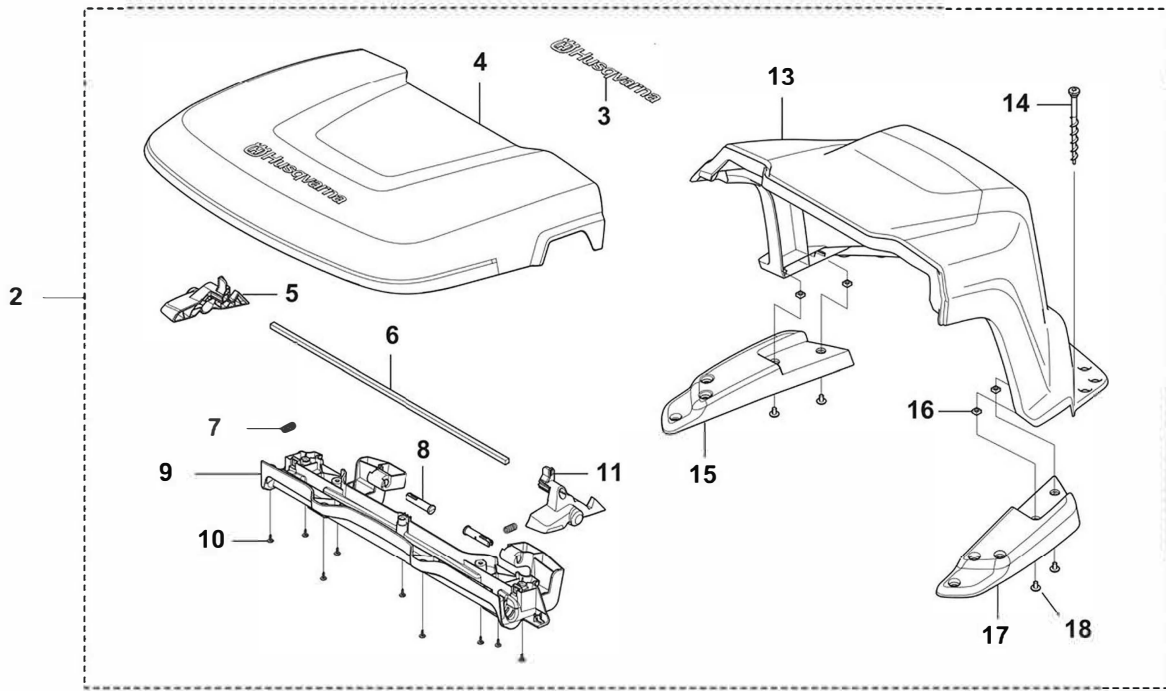

**AUTOMOWER 405XE
ACCESSORIES**

Ref.	Article N.	Description	Qty	Kit
2	536664101	HOUSING <i>Automower House</i>	1	-
3	577469001	DECAL	1	-
4	586885802	LID <i>Kit</i>	1	-
5	585324002	HANDLE	1	-
6	585324101	ROD	1	-
7	580511401	SPRING	1	-
8	585341501	HINGE PIN	1	-
9	585341601	BEAM	1	-
10	575543314	SCREW	1	-
11	585324001	HANDLE	1	-
12	585323602	HATCH	1	-
13	536797201	HOUSING <i>Cover</i>	1	-
14	597435801	SCREW <i>Screw kit</i>	1	-
15	585323802	SUPPORT	1	-
16	503226601	SQUARE NUT	1	-
17	585323801	SUPPORT	1	-
18	535129303	SCREW IHPANM	1	-
19	536849202	WHEEL KIT <i>Terrain kit</i>	1	-
20	505132803	BRUSH KIT <i>Wheel Brush refill kit</i>	1	-
21	590855101	CLEANING KIT <i>Maintenance and Cleaning kit</i>	1	-
22	536849302	WALL HANGER	1	-
23	598013102	WIRING ASSY <i>Battery tester cable</i>	1	-
24	593967901	SPRAY <i>Care and Shine Spray</i>	1	-
25	580689502	LABEL <i>Warranty seal</i>	1	-
26	529880501	SWITCH <i>FlexiFence</i>	1	-
27	529459701	KIT <i>Automower Area Switch</i>	1	-
28	599801701	BOX <i>Connector protection box</i>	1	-