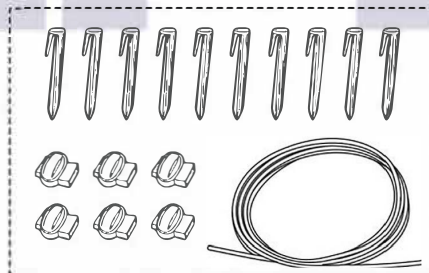

**AUTOMOWER 405XE NERA
INSTALLATION ACCESSORIES**

Ref.	Article N.	Description	Qty	Kit
1	599628501	POWER UNIT <i>EU</i>	1	-
1	599628502	POWER UNIT <i>GB,IE</i>	1	-
1	599628503	POWER UNIT <i>CH</i>	1	-
1	599628504	POWER UNIT <i>US/CA</i>	1	-
1	599628505	POWER UNIT <i>AUS/NZ</i>	1	-
2	579825103	CABLE ASSY <i>Low Voltage Cable 3 m</i>	1	-
3	579825104	CABLE ASSY <i>Low Voltage Cable 5 m</i>	1	-
4	579825101	CABLE ASSY <i>Low Voltage Cable 20 m</i>	1	-
4	579825102	CABLE ASSY <i>Low Voltage Cable 10 m</i>	1	-
5	967972201	INSTALLATION KIT <i>M Wire 250 m, Staples 400 pc, Connectors 3 pcs, Couplers 5 pcs</i>	1	-
5	967972101	INSTALLATION KIT <i>S Wire 150 m, Staples 300 pc, Connectors 3 pcs, Couplers 5 pcs</i>	1	-
5	967972301	INSTALLATION KIT <i>L Wire 400 m, Staples 600 pc, Connectors 5 pcs, Couplers 5 pcs</i>	1	-
6	535129002	CONNECTOR <i>Loop Wire Connector, Blister Pack 100 pcs</i>	1	-
6	577864801	CONNECTOR <i>Loop Wire Connector</i>	1	-
7	536085402	COUPLER <i>Coupler</i>	1	-
7	536085403	COUPLER <i>Coupler, 100 pcs</i>	1	-
8	577864201	STAPLE <i>100 pcs</i>	1	-
9	597237802	WIRE <i>Wire, 50m</i>	1	-
10	597237801	WIRE <i>Wire, 150m</i>	1	-
11	580662006	WIRE <i>Wire, 250m</i>	1	-
12	593297702	WIRE <i>Wire, 300m</i>	1	-
12	580662009	WIRE <i>Wire, 800m</i>	1	-
12	522914102	WIRE <i>Wire, 500m</i>	1	-
15	597539501	WIRE <i>Boundary wire repair kit</i>	1	-
16	595084401	BLADE SET <i>Endurance Blade, 6 pcs</i>	1	-
16	595084402	BLADE SET <i>Endurance Blade, 45 pcs</i>	1	-
16	595084403	BLADE SET <i>Endurance Blade. 300 pcs</i>	1	-