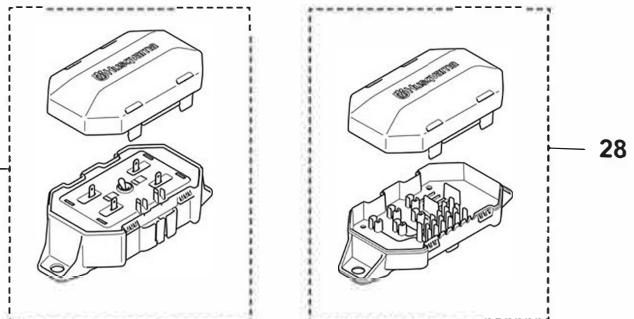

**AUTOMOWER 405XE
ACCESSORIES**

Ref.	Article N.	Description	Qty	Kit
2	536664101	HOUSING <i>Automower House</i>	1	-
3	577469001	DECAL	1	-
4	586885802	LID <i>Kit</i>	1	-
5	585324002	HANDLE	1	-
6	585324101	ROD	1	-
7	580511401	SPRING	1	-
8	585341501	HINGE PIN	1	-
9	585341601	BEAM	1	-
10	575543314	SCREW	1	-
11	585324001	HANDLE	1	-
12	585323602	HATCH	1	-
13	536797201	HOUSING <i>Cover</i>	1	-
14	597435801	SCREW <i>Screw kit</i>	1	-
15	585323802	SUPPORT	1	-
16	503226601	SQUARE NUT	1	-
17	585323801	SUPPORT	1	-
18	535129303	SCREW IHPANM	1	-
19	536849202	WHEEL KIT <i>Terrain kit</i>	1	-
20	505132803	BRUSH KIT <i>Wheel Brush refill kit</i>	1	-
21	590855101	CLEANING KIT <i>Maintenance and Cleaning kit</i>	1	-
22	536849302	WALL HANGER	1	-
23	598013102	WIRING ASSY <i>Battery tester cable</i>	1	-
24	593967901	SPRAY <i>Care and Shine Spray</i>	1	-
25	580689502	LABEL <i>Warranty seal</i>	1	-
26	529880501	SWITCH <i>FlexiFence</i>	1	-
27	529459701	KIT <i>Automower Area Switch</i>	1	-
28	599801701	BOX <i>Connector protection box</i>	1	-