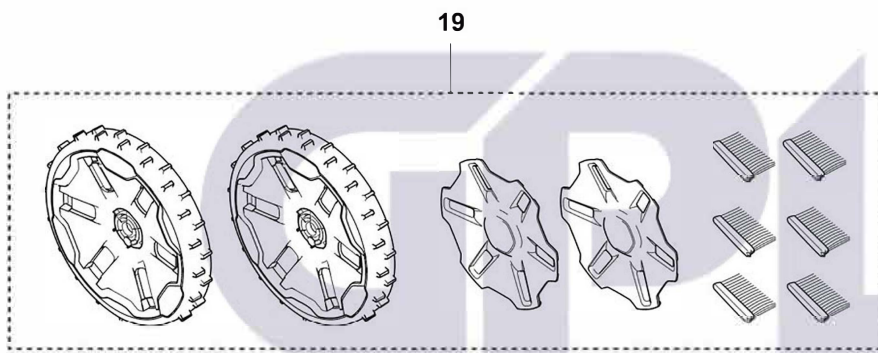

**AUTOMOWER 405XE
ACCESSORIES**

Ref.	Article N.	Description	Qty	Kit
2	536664101	HOUSING <i>Automower House</i>	1	-
3	577469001	DECAL	1	-
4	586885802	LID <i>Kit</i>	1	-
5	585324002	HANDLE	1	-
6	585324101	ROD	1	-
7	580511401	SPRING	1	-
8	585341501	HINGE PIN	1	-
9	585341601	BEAM	1	-
10	575543314	SCREW	1	-
11	585324001	HANDLE	1	-
12	585323602	HATCH	1	-
13	536797201	HOUSING <i>Cover</i>	1	-
14	597435801	SCREW <i>Screw kit</i>	1	-
15	585323802	SUPPORT	1	-
16	503226601	SQUARE NUT	1	-
17	585323801	SUPPORT	1	-
18	535129303	SCREW IHPANM	1	-
19	536849202	WHEEL KIT <i>Terrain kit</i>	1	-
20	505132803	BRUSH KIT <i>Wheel Brush refill kit</i>	1	-
21	590855101	CLEANING KIT <i>Maintenance and Cleaning kit</i>	1	-
22	536849302	WALL HANGER	1	-
23	598013102	WIRING ASSY <i>Battery tester cable</i>	1	-
24	593967901	SPRAY <i>Care and Shine Spray</i>	1	-
25	580689502	LABEL <i>Warranty seal</i>	1	-
26	529880501	SWITCH <i>FlexiFence</i>	1	-
27	529459701	KIT <i>Automower Area Switch</i>	1	-
28	599801701	BOX <i>Connector protection box</i>	1	-